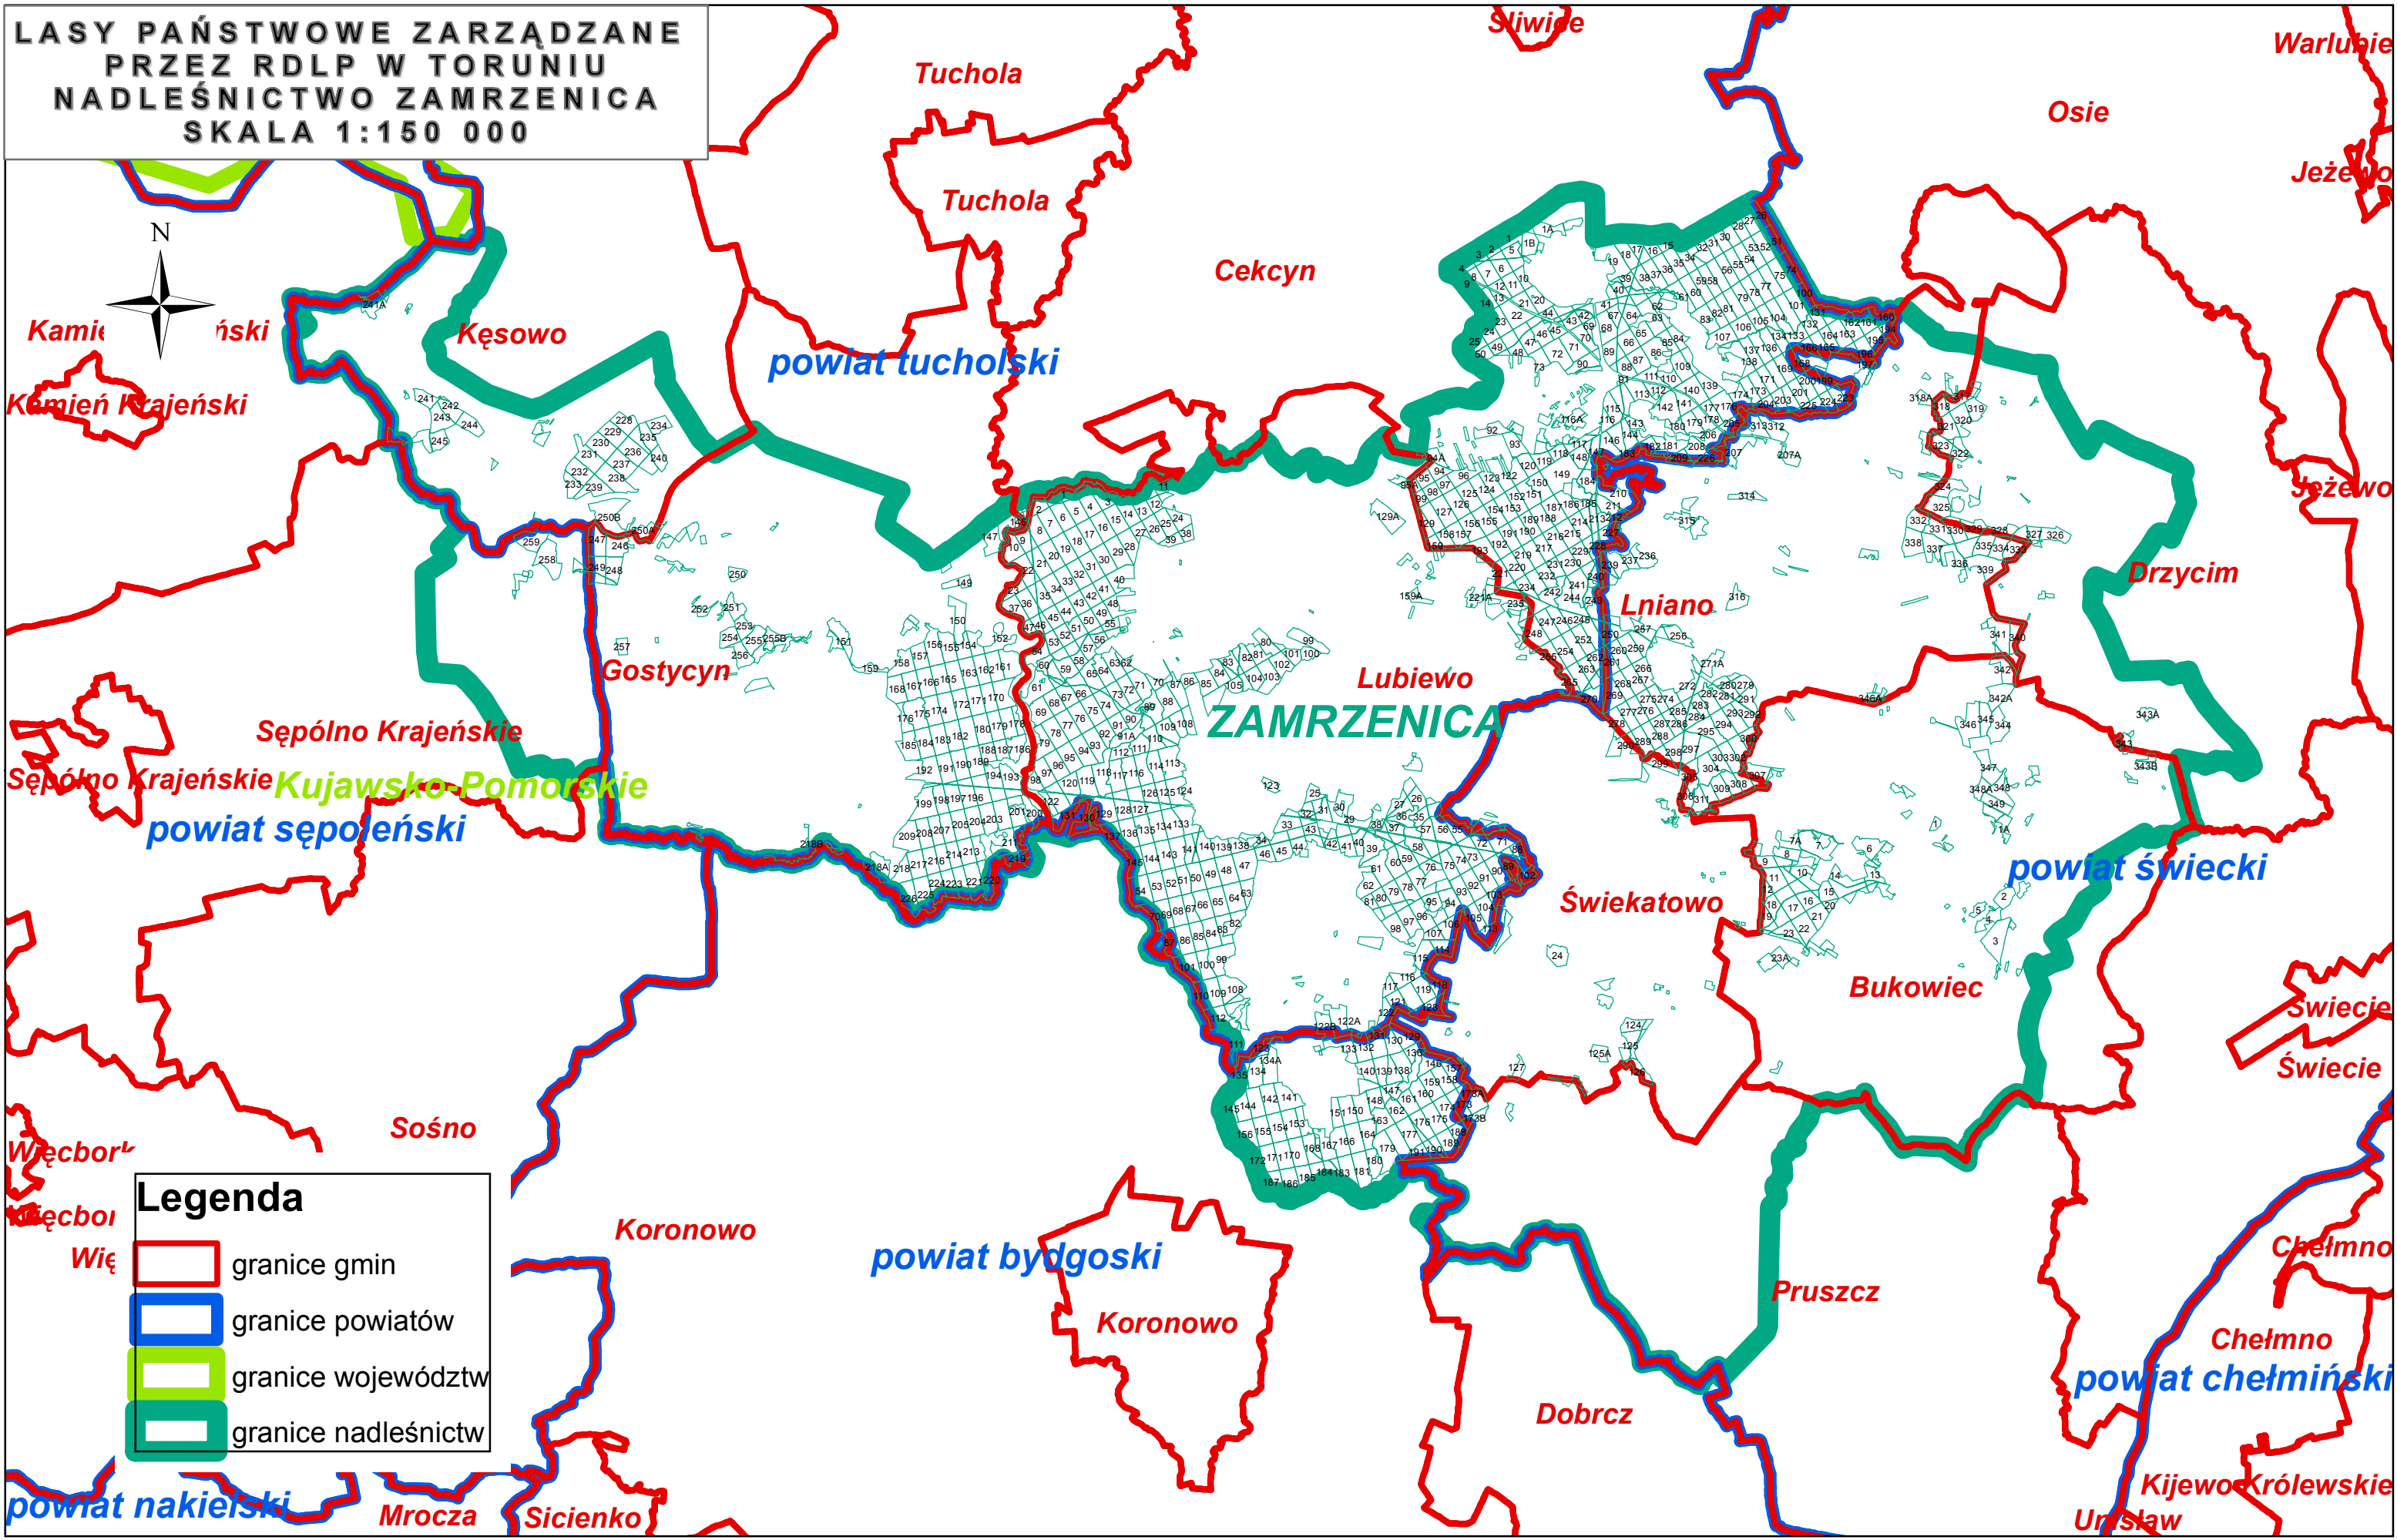

**LASY PAŃSTWOWE ZARZĄDZANE  
PRZEZ RDLP W TORUNIU  
NADLEŚNICTWO ZAMRZENICA  
SKALA 1:150 000**

**Legenda**

- granice gmin
- granice powiatów
- granice województw
- granice nadleśnictw