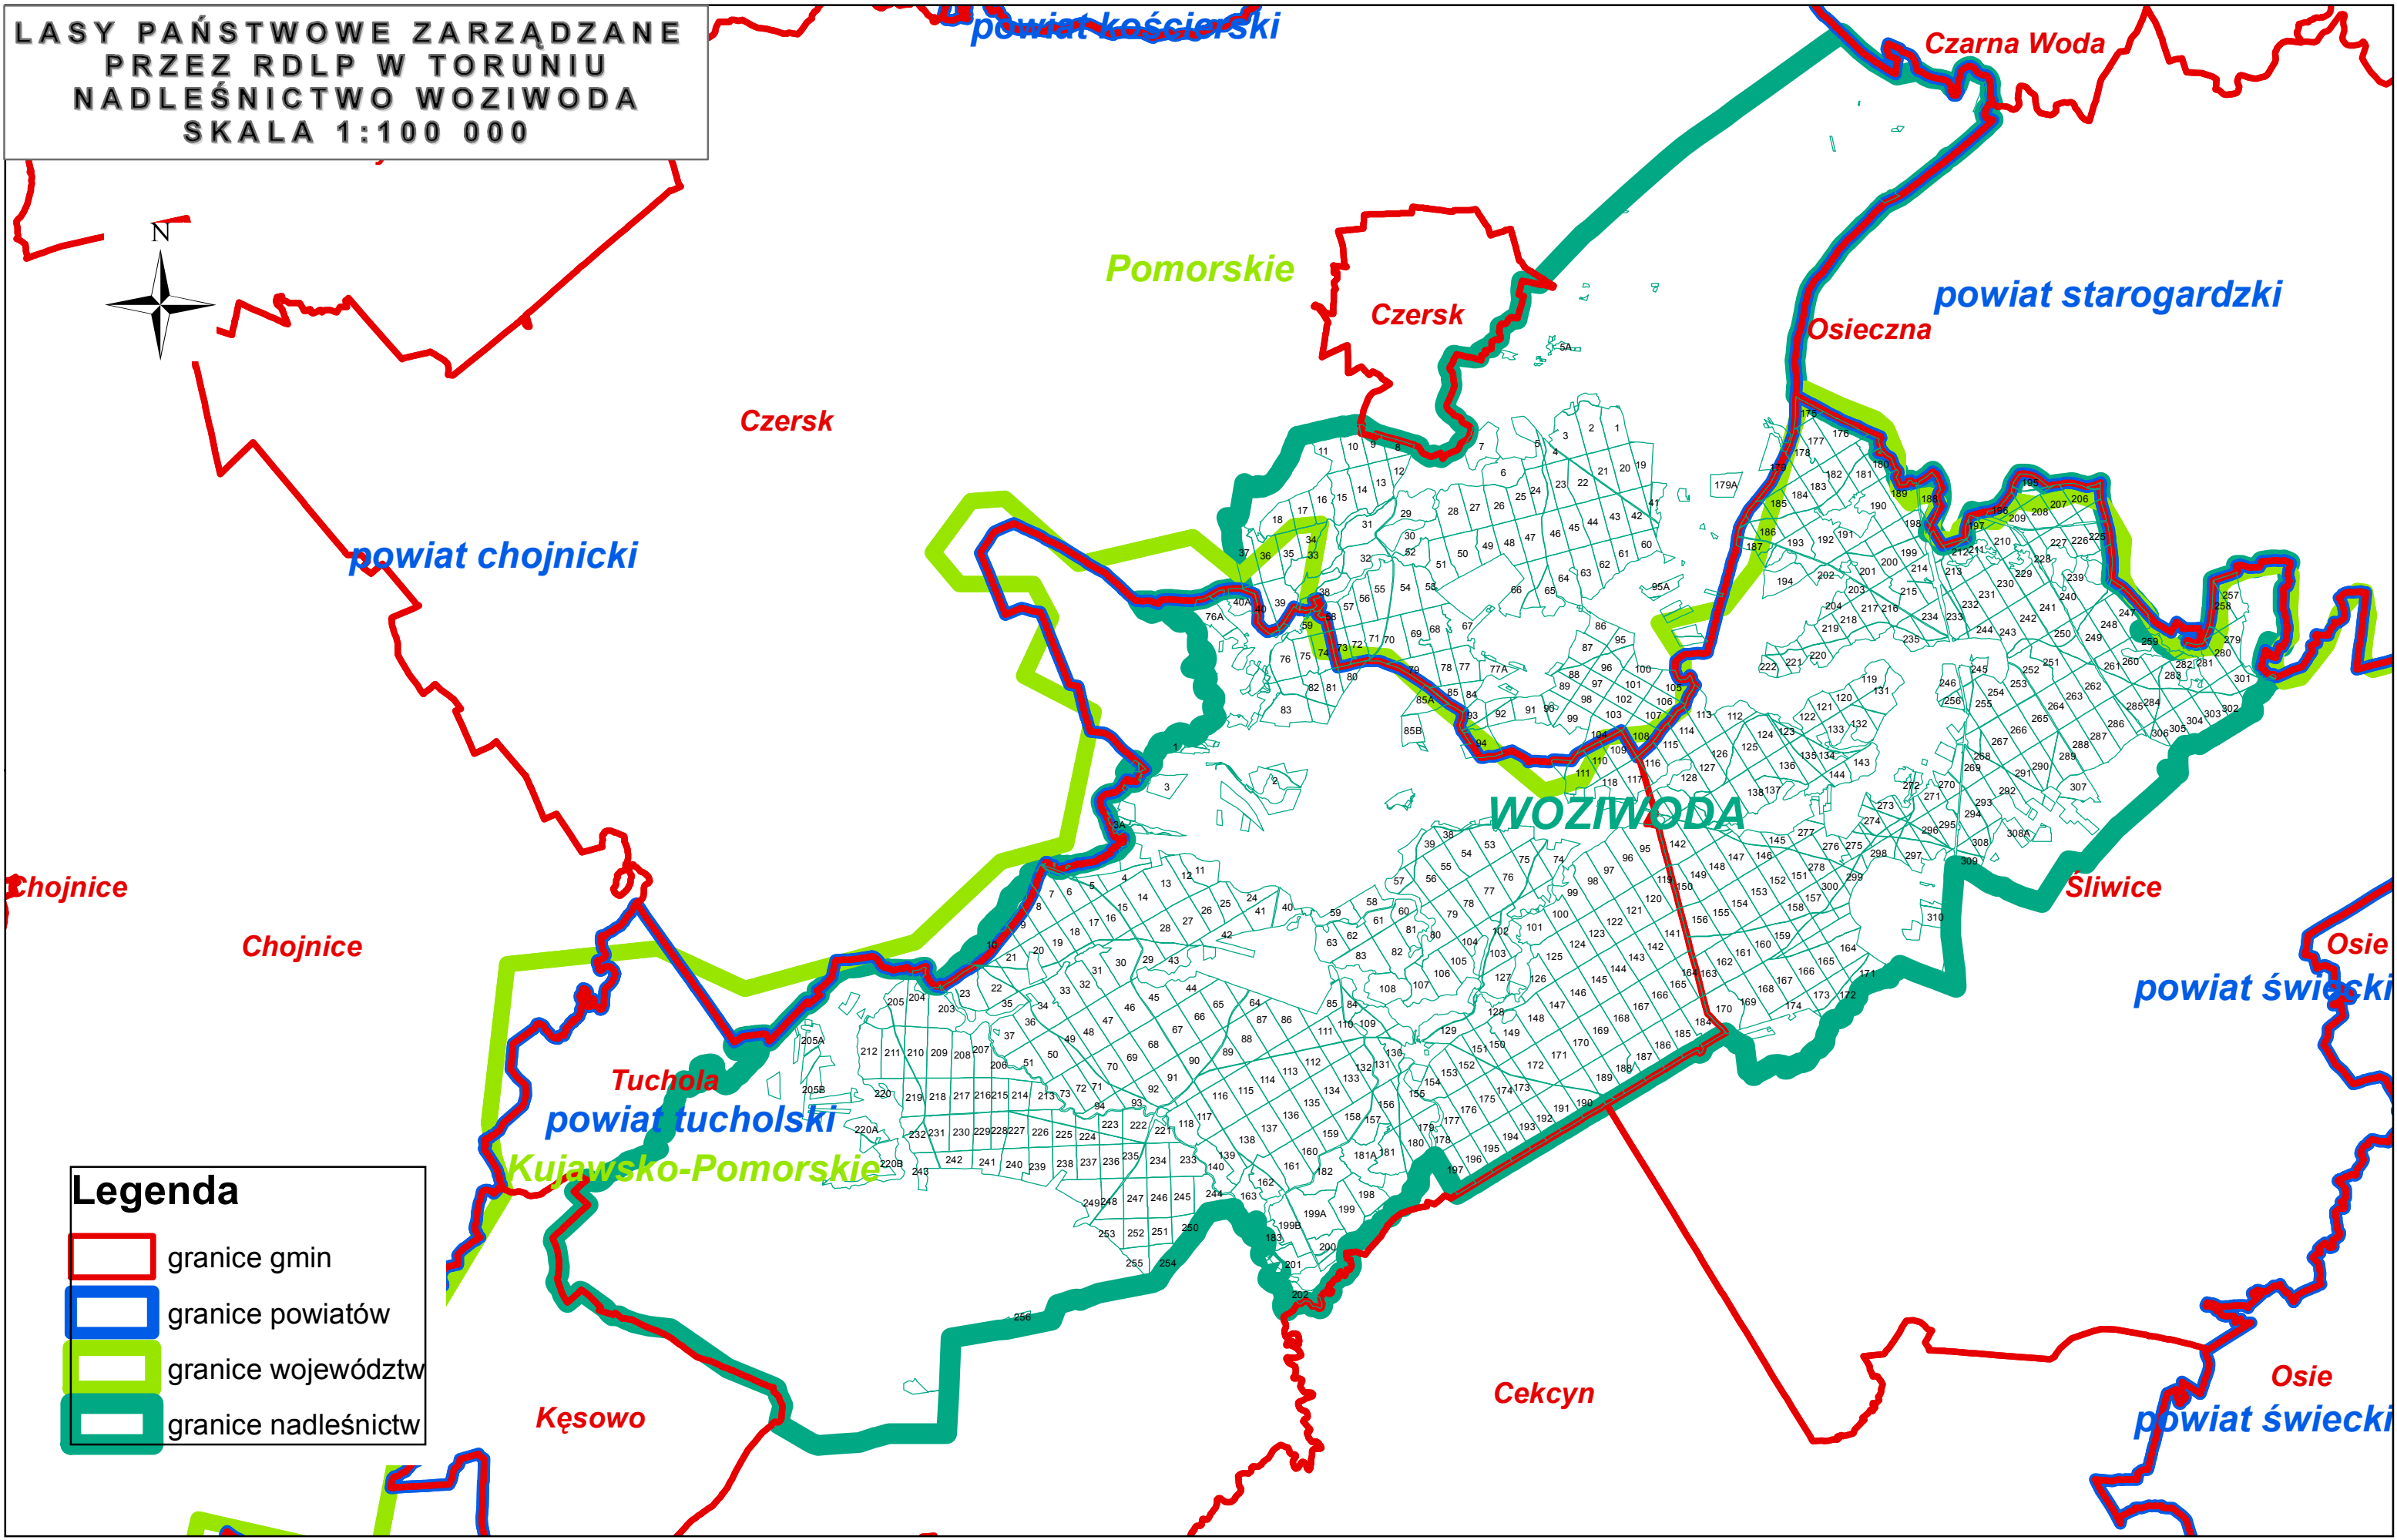

LASY PAŃSTWOWE ZARZĄDZANE
PRZEZ RDLP W TORUNIU
NADLEŚNICTWO WOZIWODA
SKALA 1:100 000

Legenda

- granice gmin
- granice powiatów
- granice województw
- granice nadleśnictw

powiat kościerski

Czerna Woda

Pomorskie

Czersk

powiat starogardzki

Osieczna

Czersk

powiat chojnicki

Chojnice

Chojnice

Sliwice

Osie

powiat świecki

WOZIWODA

Tuchola

powiat tucholski

Kujawsko-Pomorskie

Cekcyn

Osie