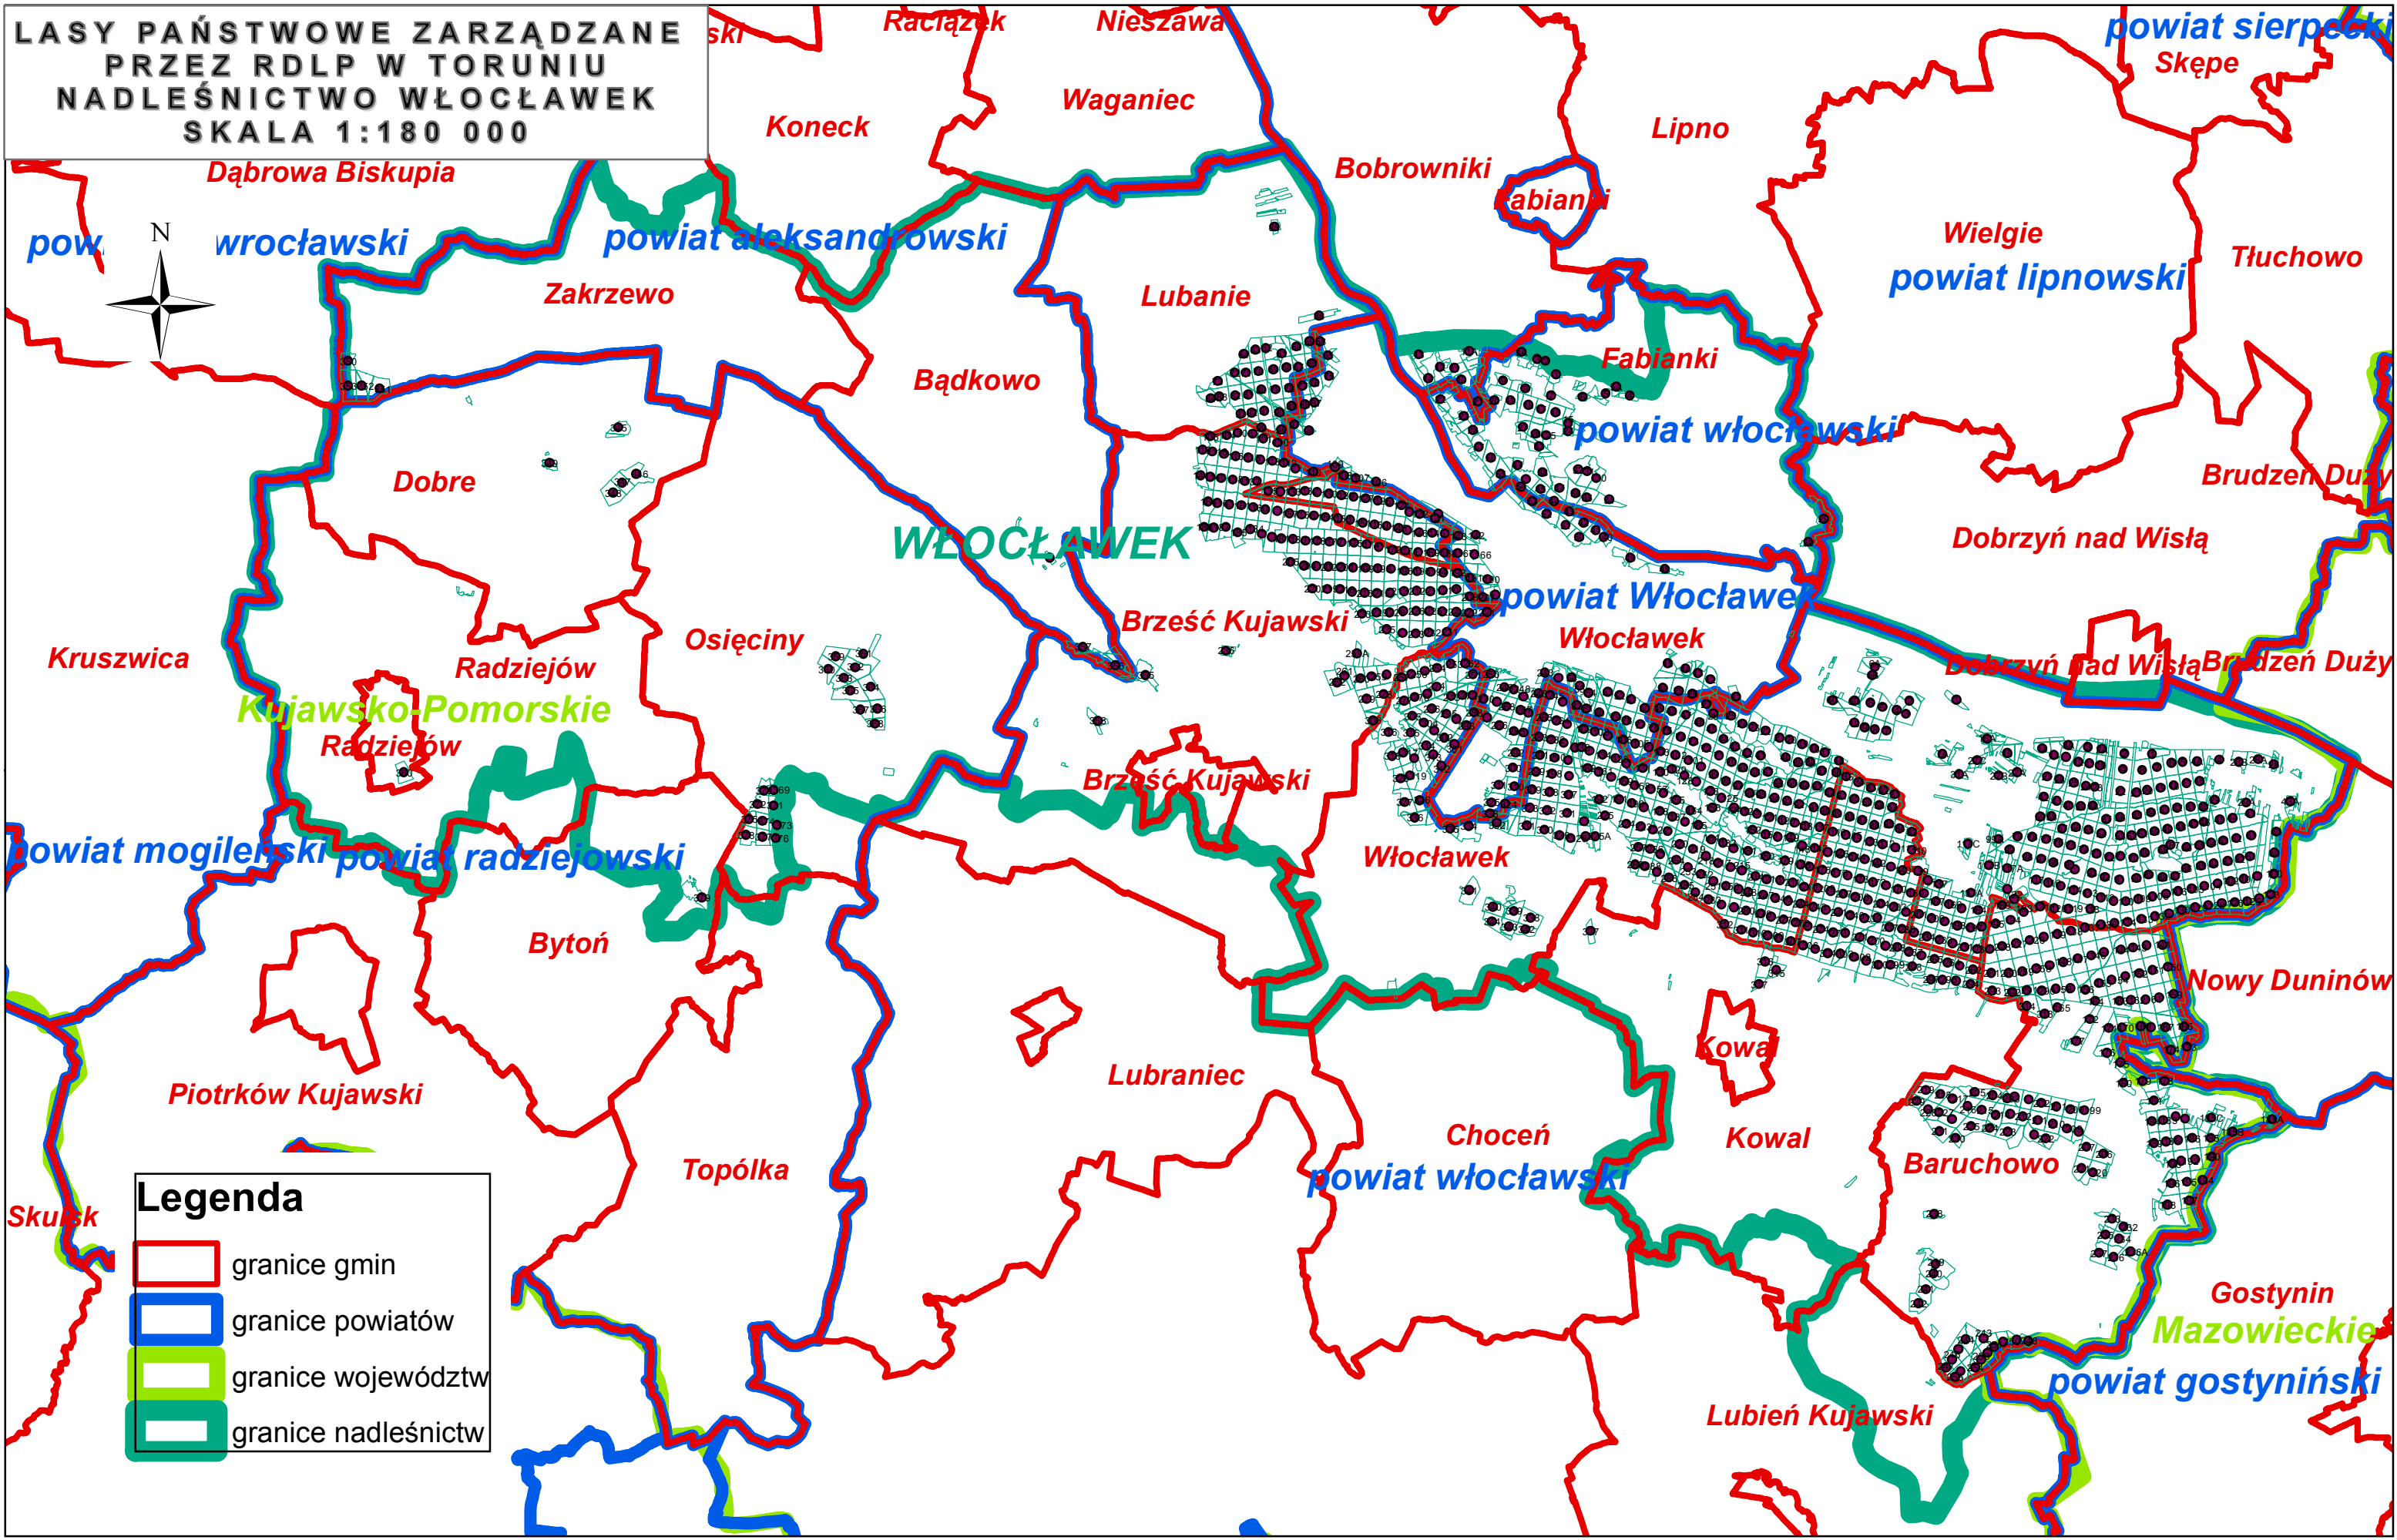

LASY PAŃSTWOWE ZARZĄDZANE
PRZEZ RDLP W TORUNIU
NADLEŚNICTWO WŁOCŁAWEK
SKALA 1:180 000

Legenda

- granicz gmin
- granicz powiatów
- granicz województw
- granicz nadleśnictw