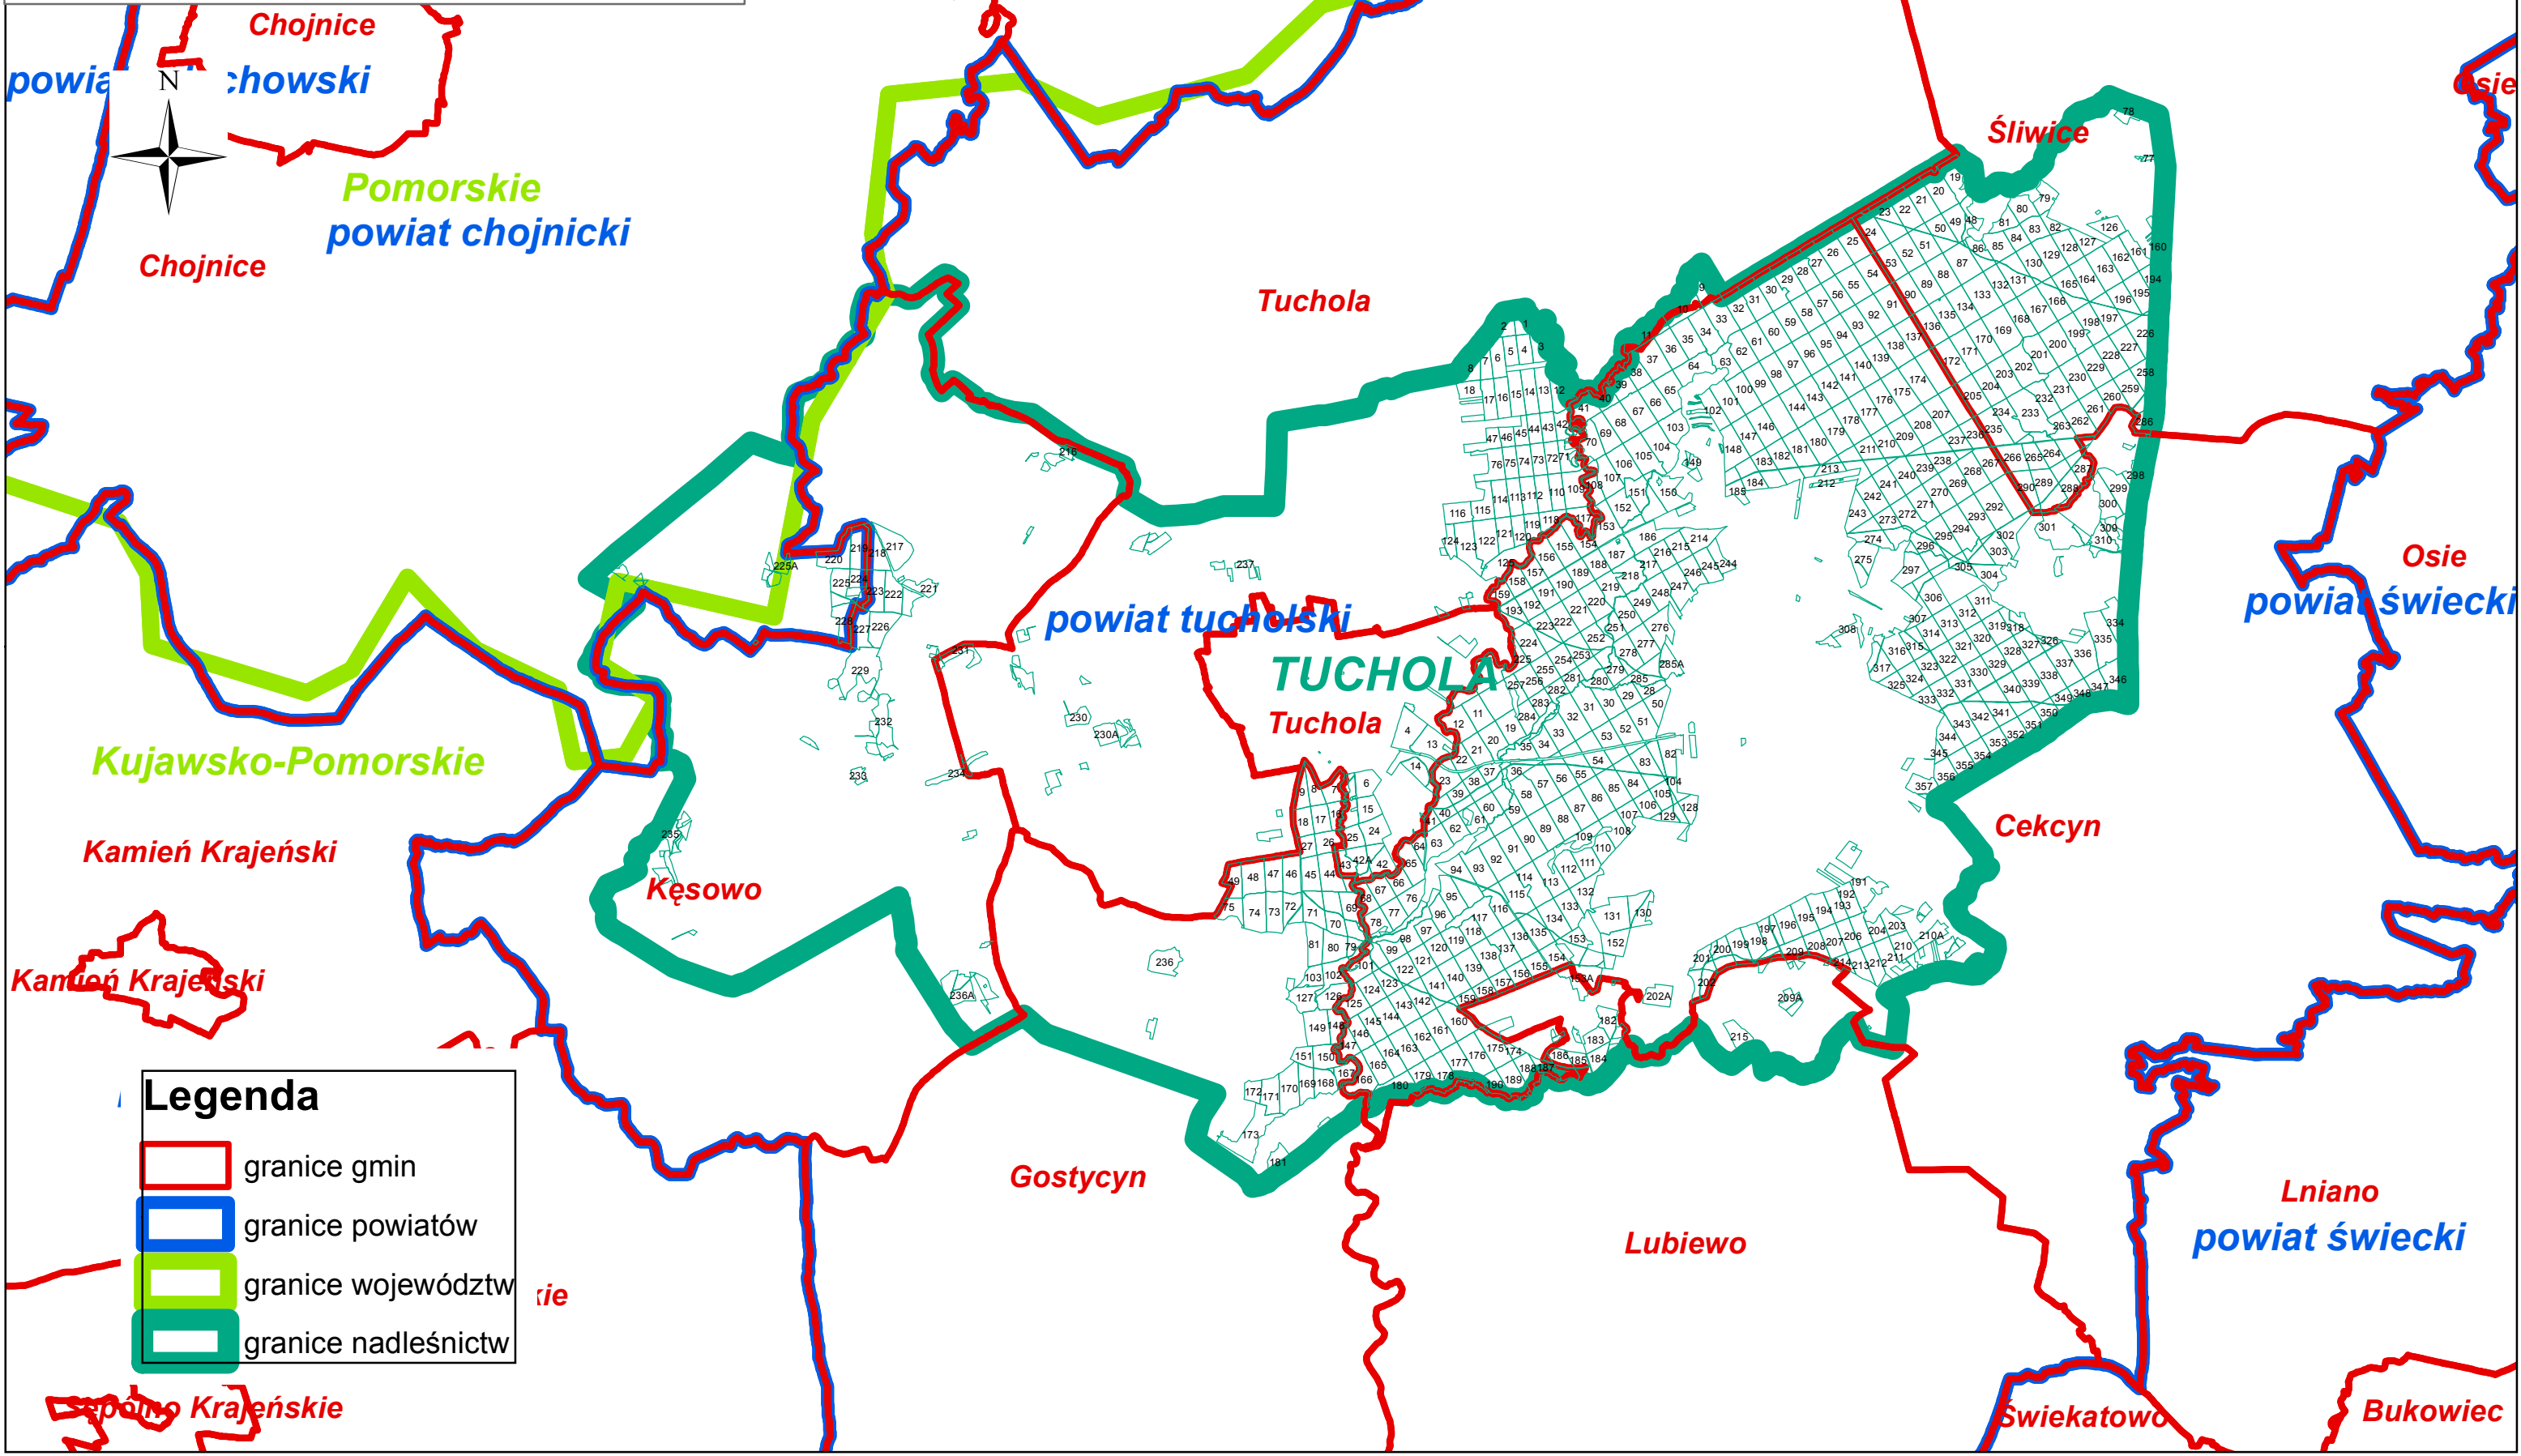

LASY PAŃSTWOWE ZARZĄDZANE  
PRZEZ RDLP W TORUNIU  
NADLEŚNICTWO TUCHOLA  
SKALA 1:120 000

**Legenda**

- granice gmin
- granice powiatów
- granice województw
- granice nadleśnictw