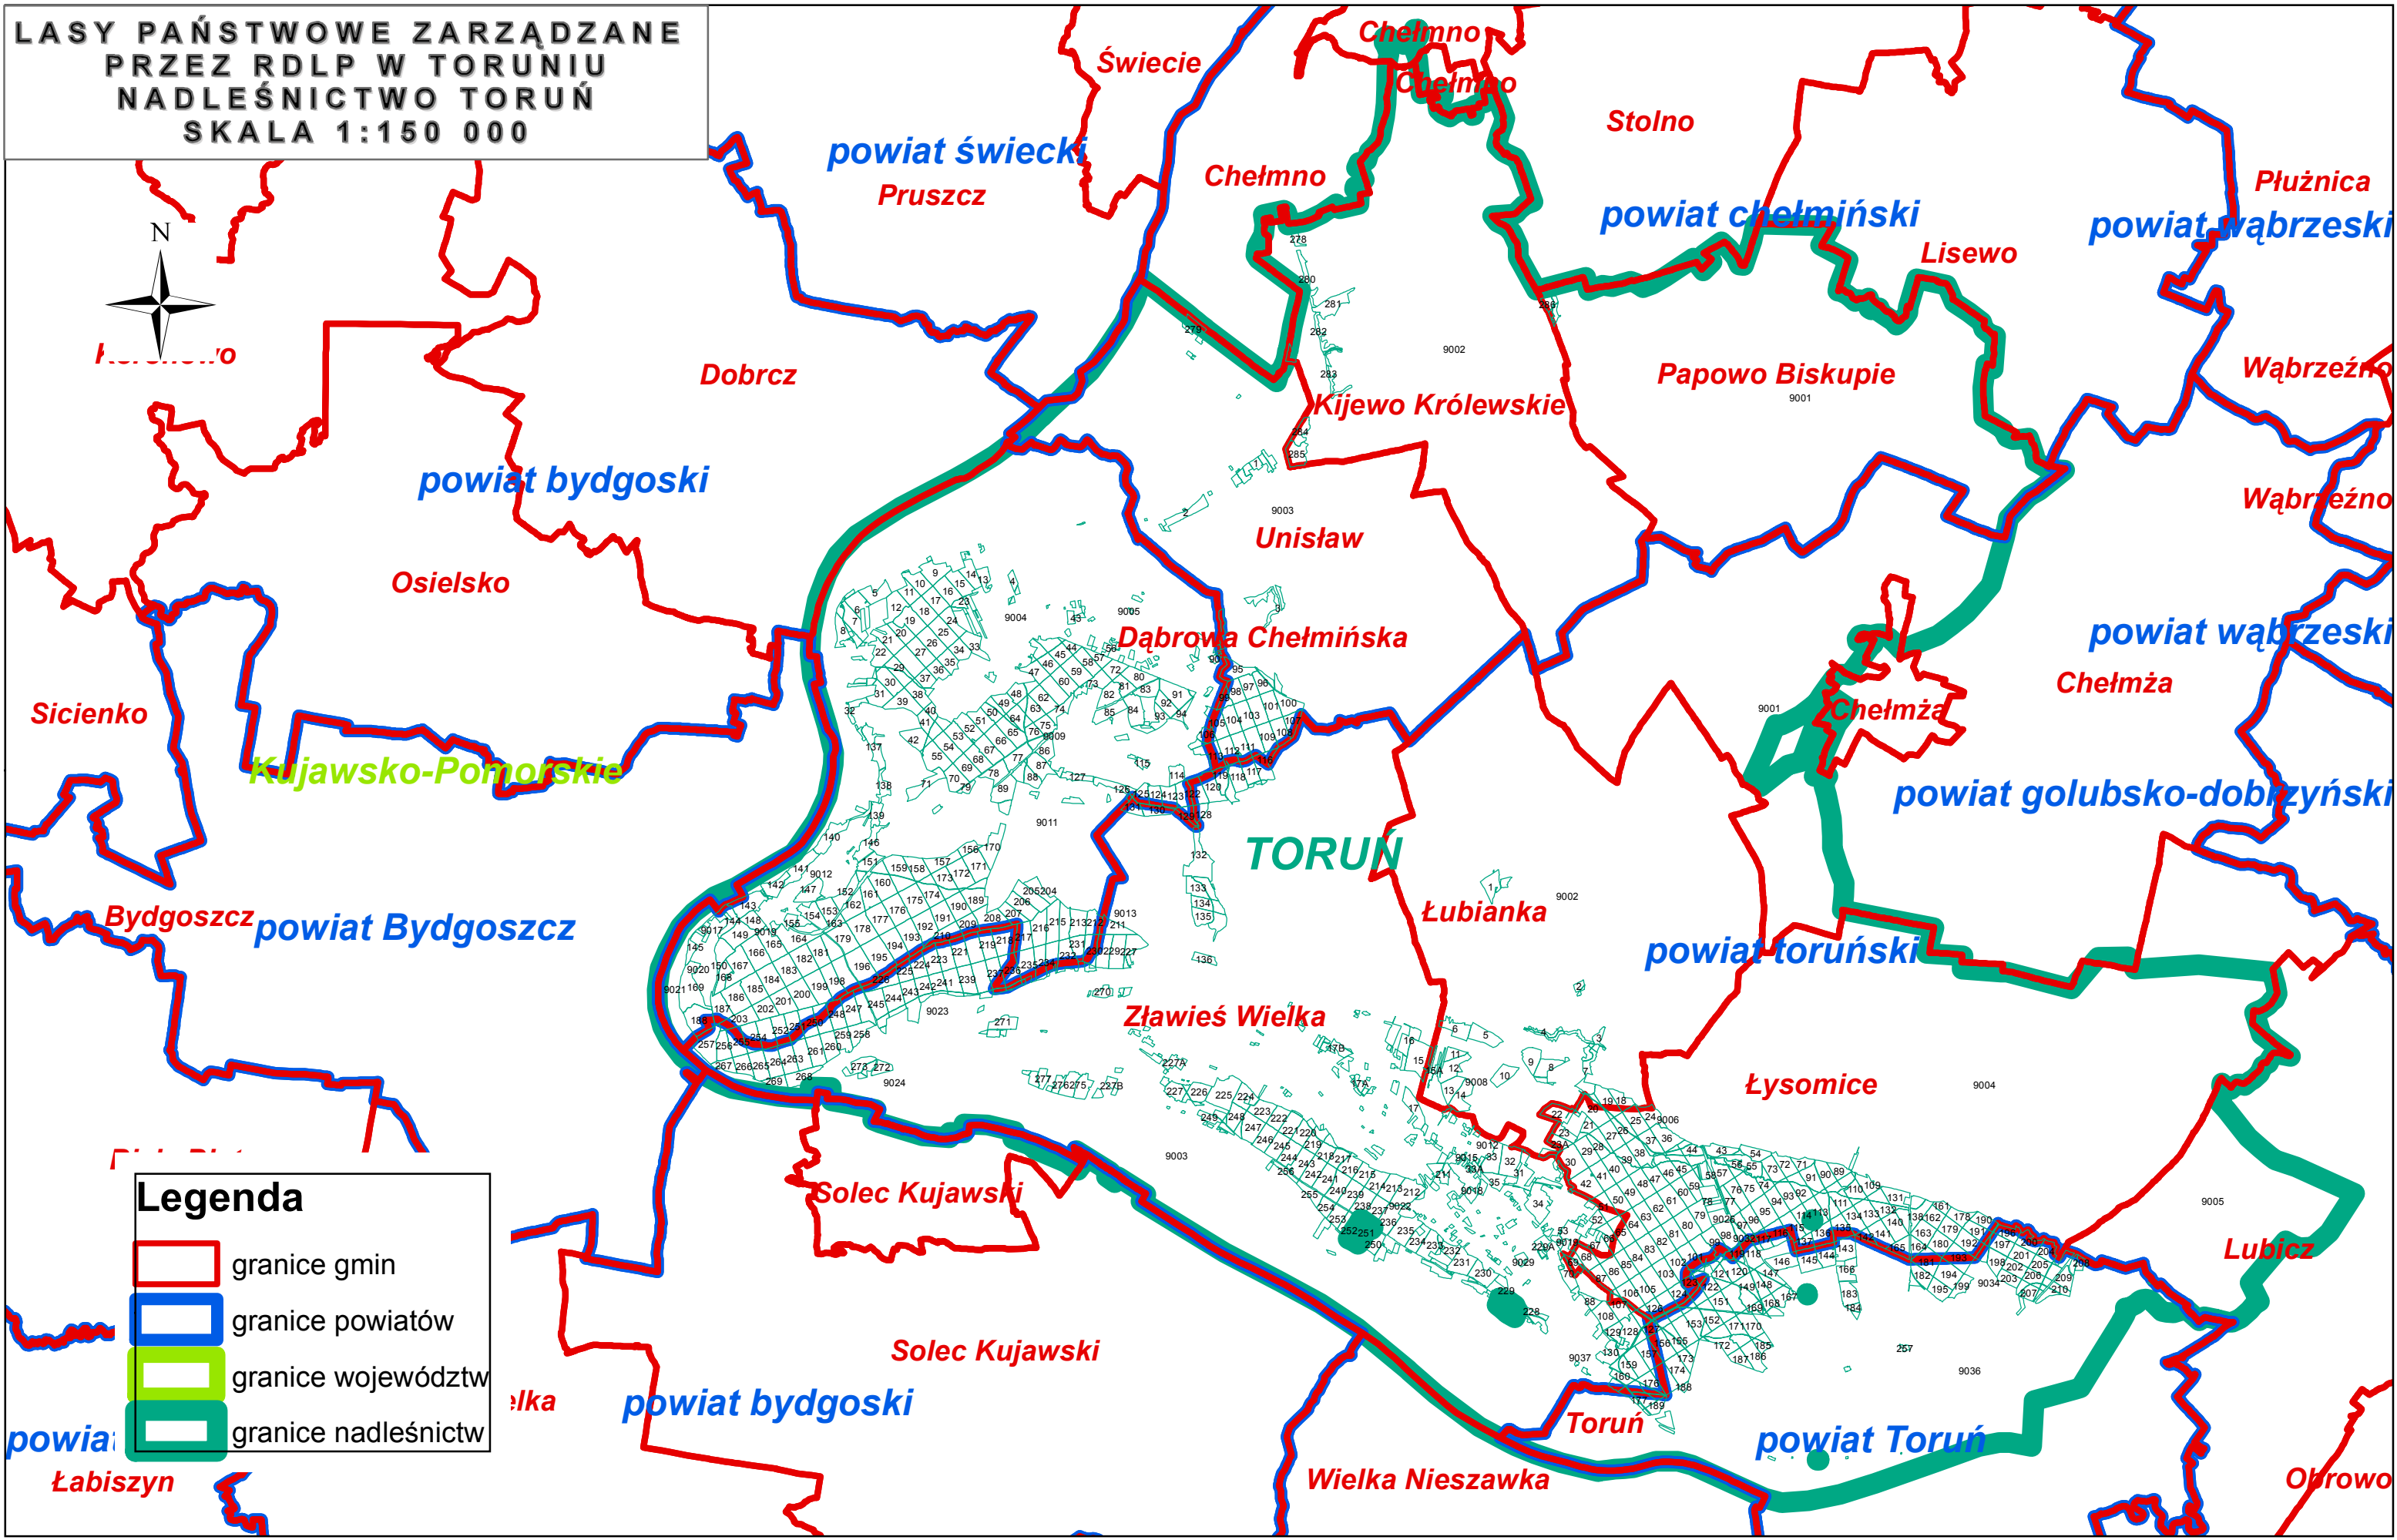

LASY PAŃSTWOWE ZARZĄDZANE  
PRZEZ RDLP W TORUNIU  
NADLEŚNICTWO TORUŃ  
SKALA 1:150 000

**Legenda**

- granicz gmin
- granicz powiatów
- granicz województw
- granicz nadleśnictw