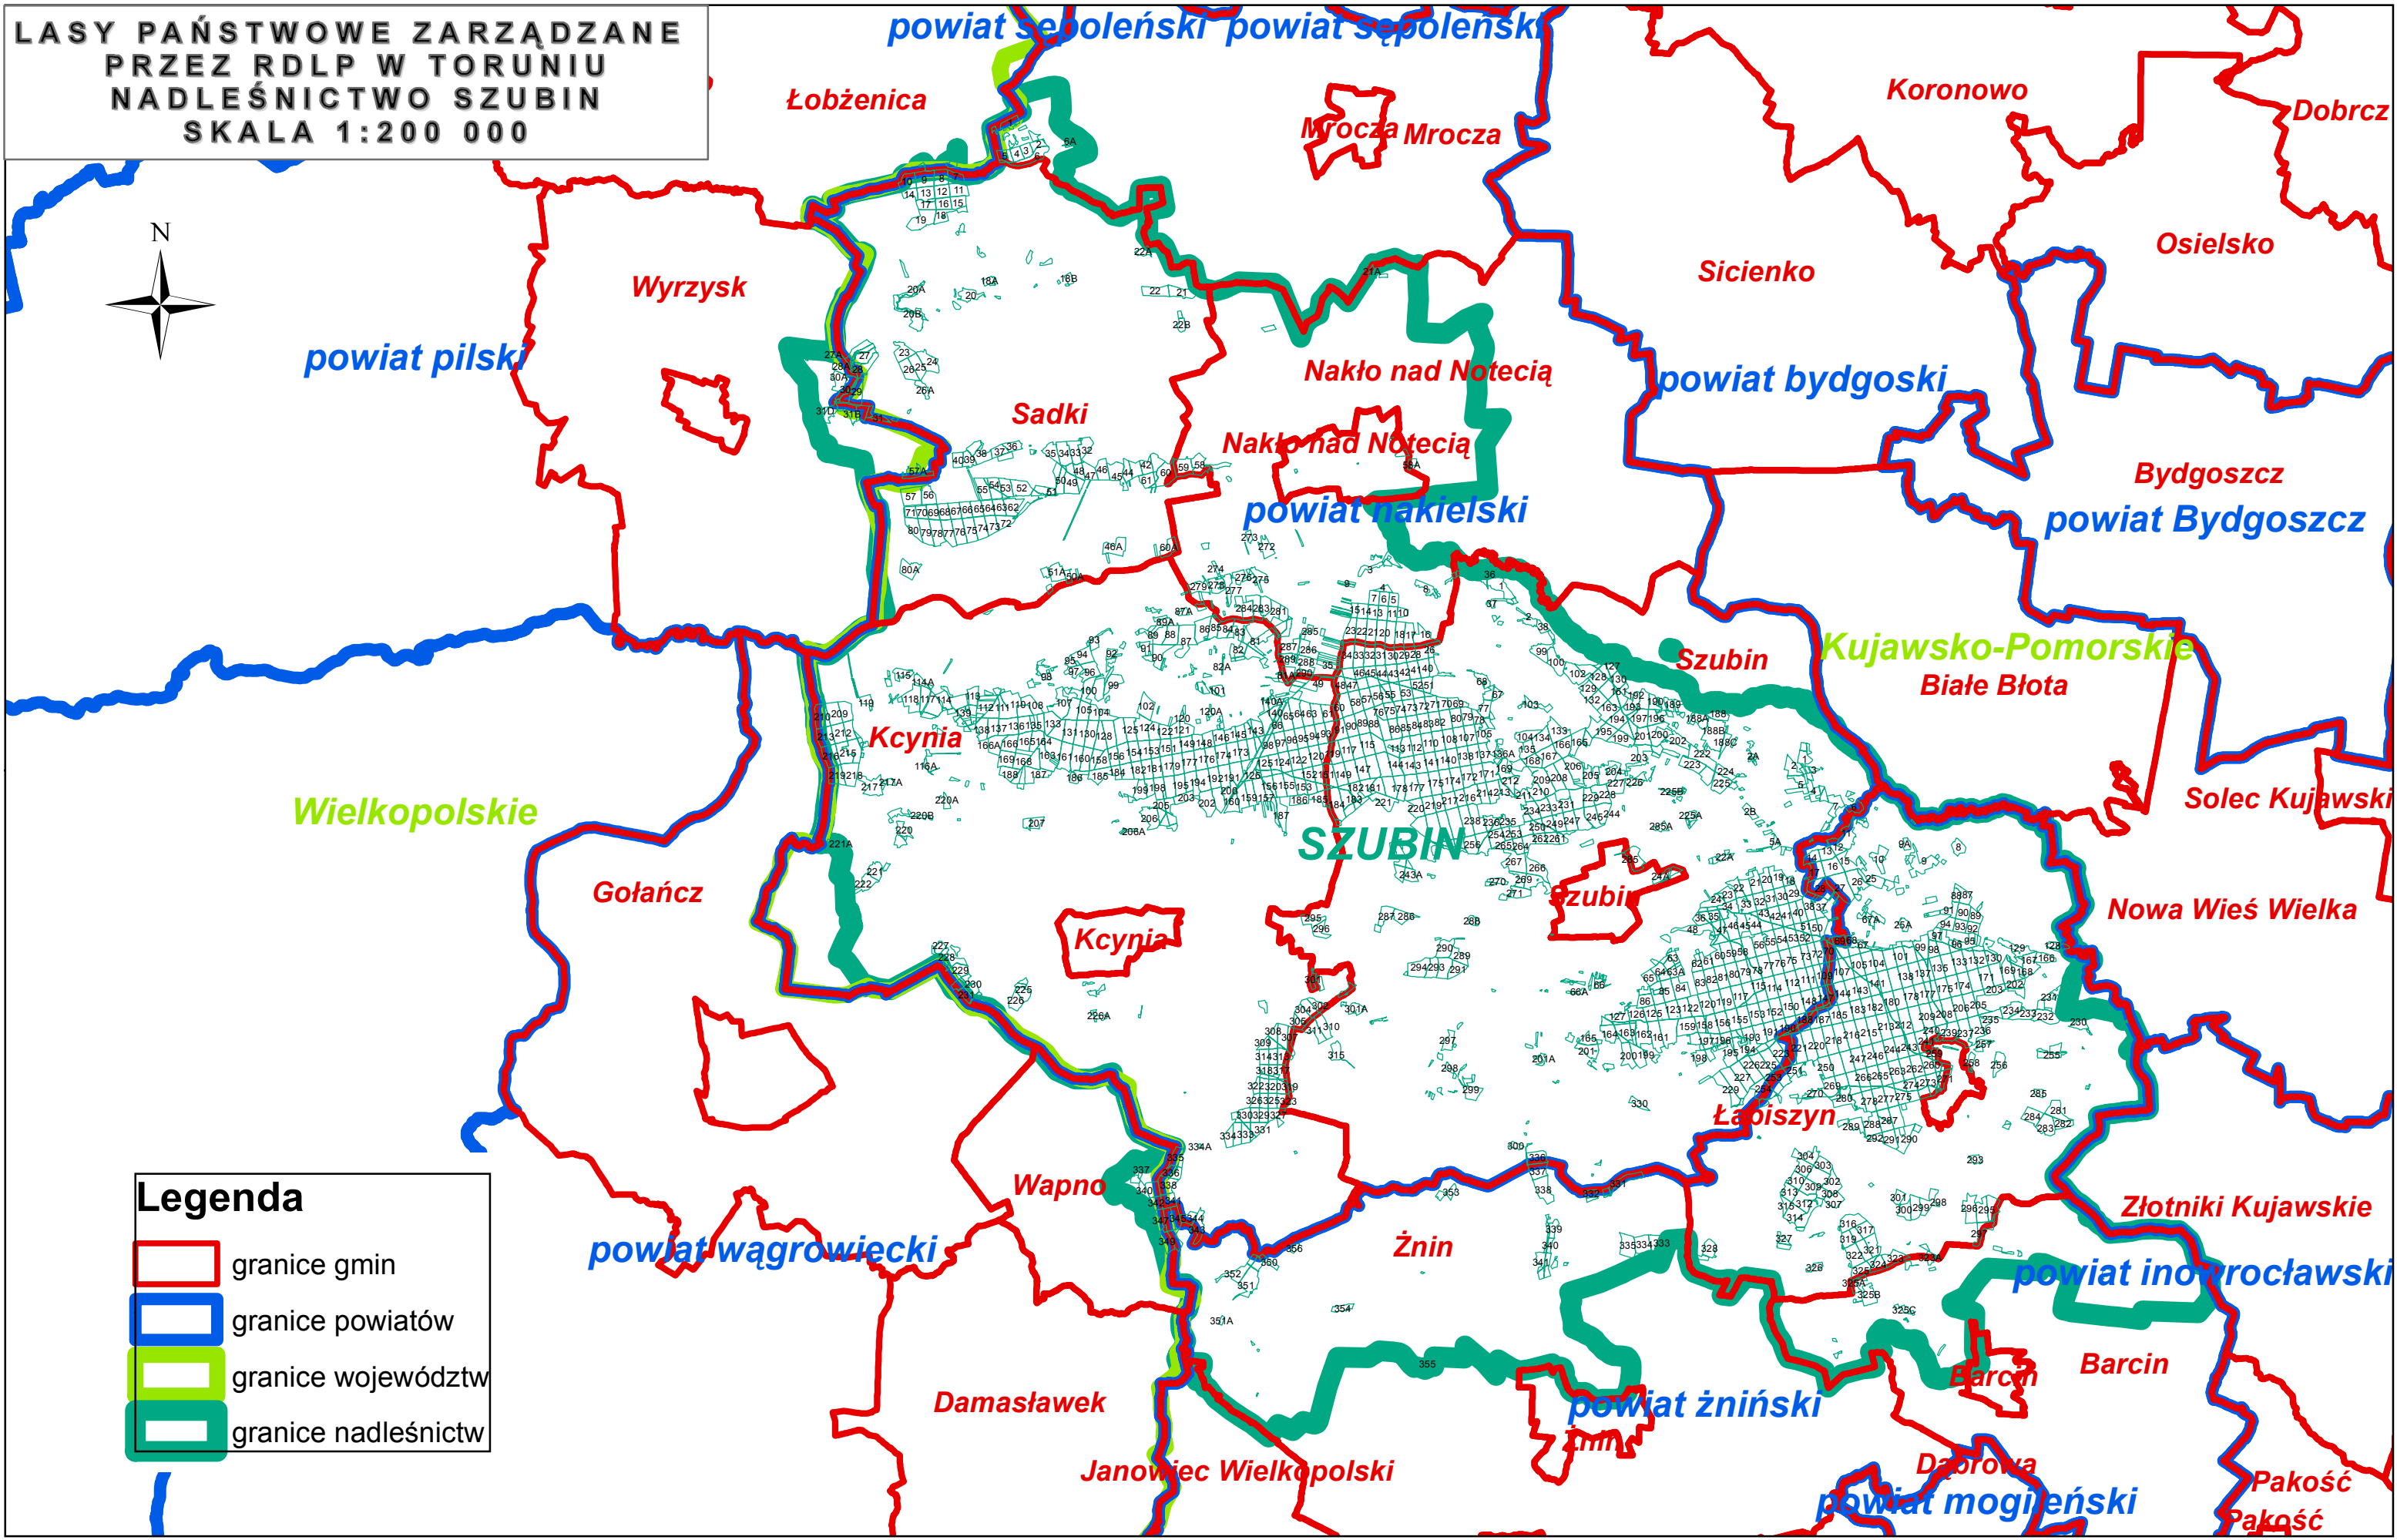

LASY PAŃSTWOWE ZARZĄDZANE  
PRZEZ RDLP W TORUNIU  
NADLEŚNICTWO SZUBIN  
SKALA 1:200 000

**Legenda**

- Red outline: granice gmin
- Blue outline: granice powiatów
- Green outline: granice województw
- Thick green outline: granice nadleśnictw