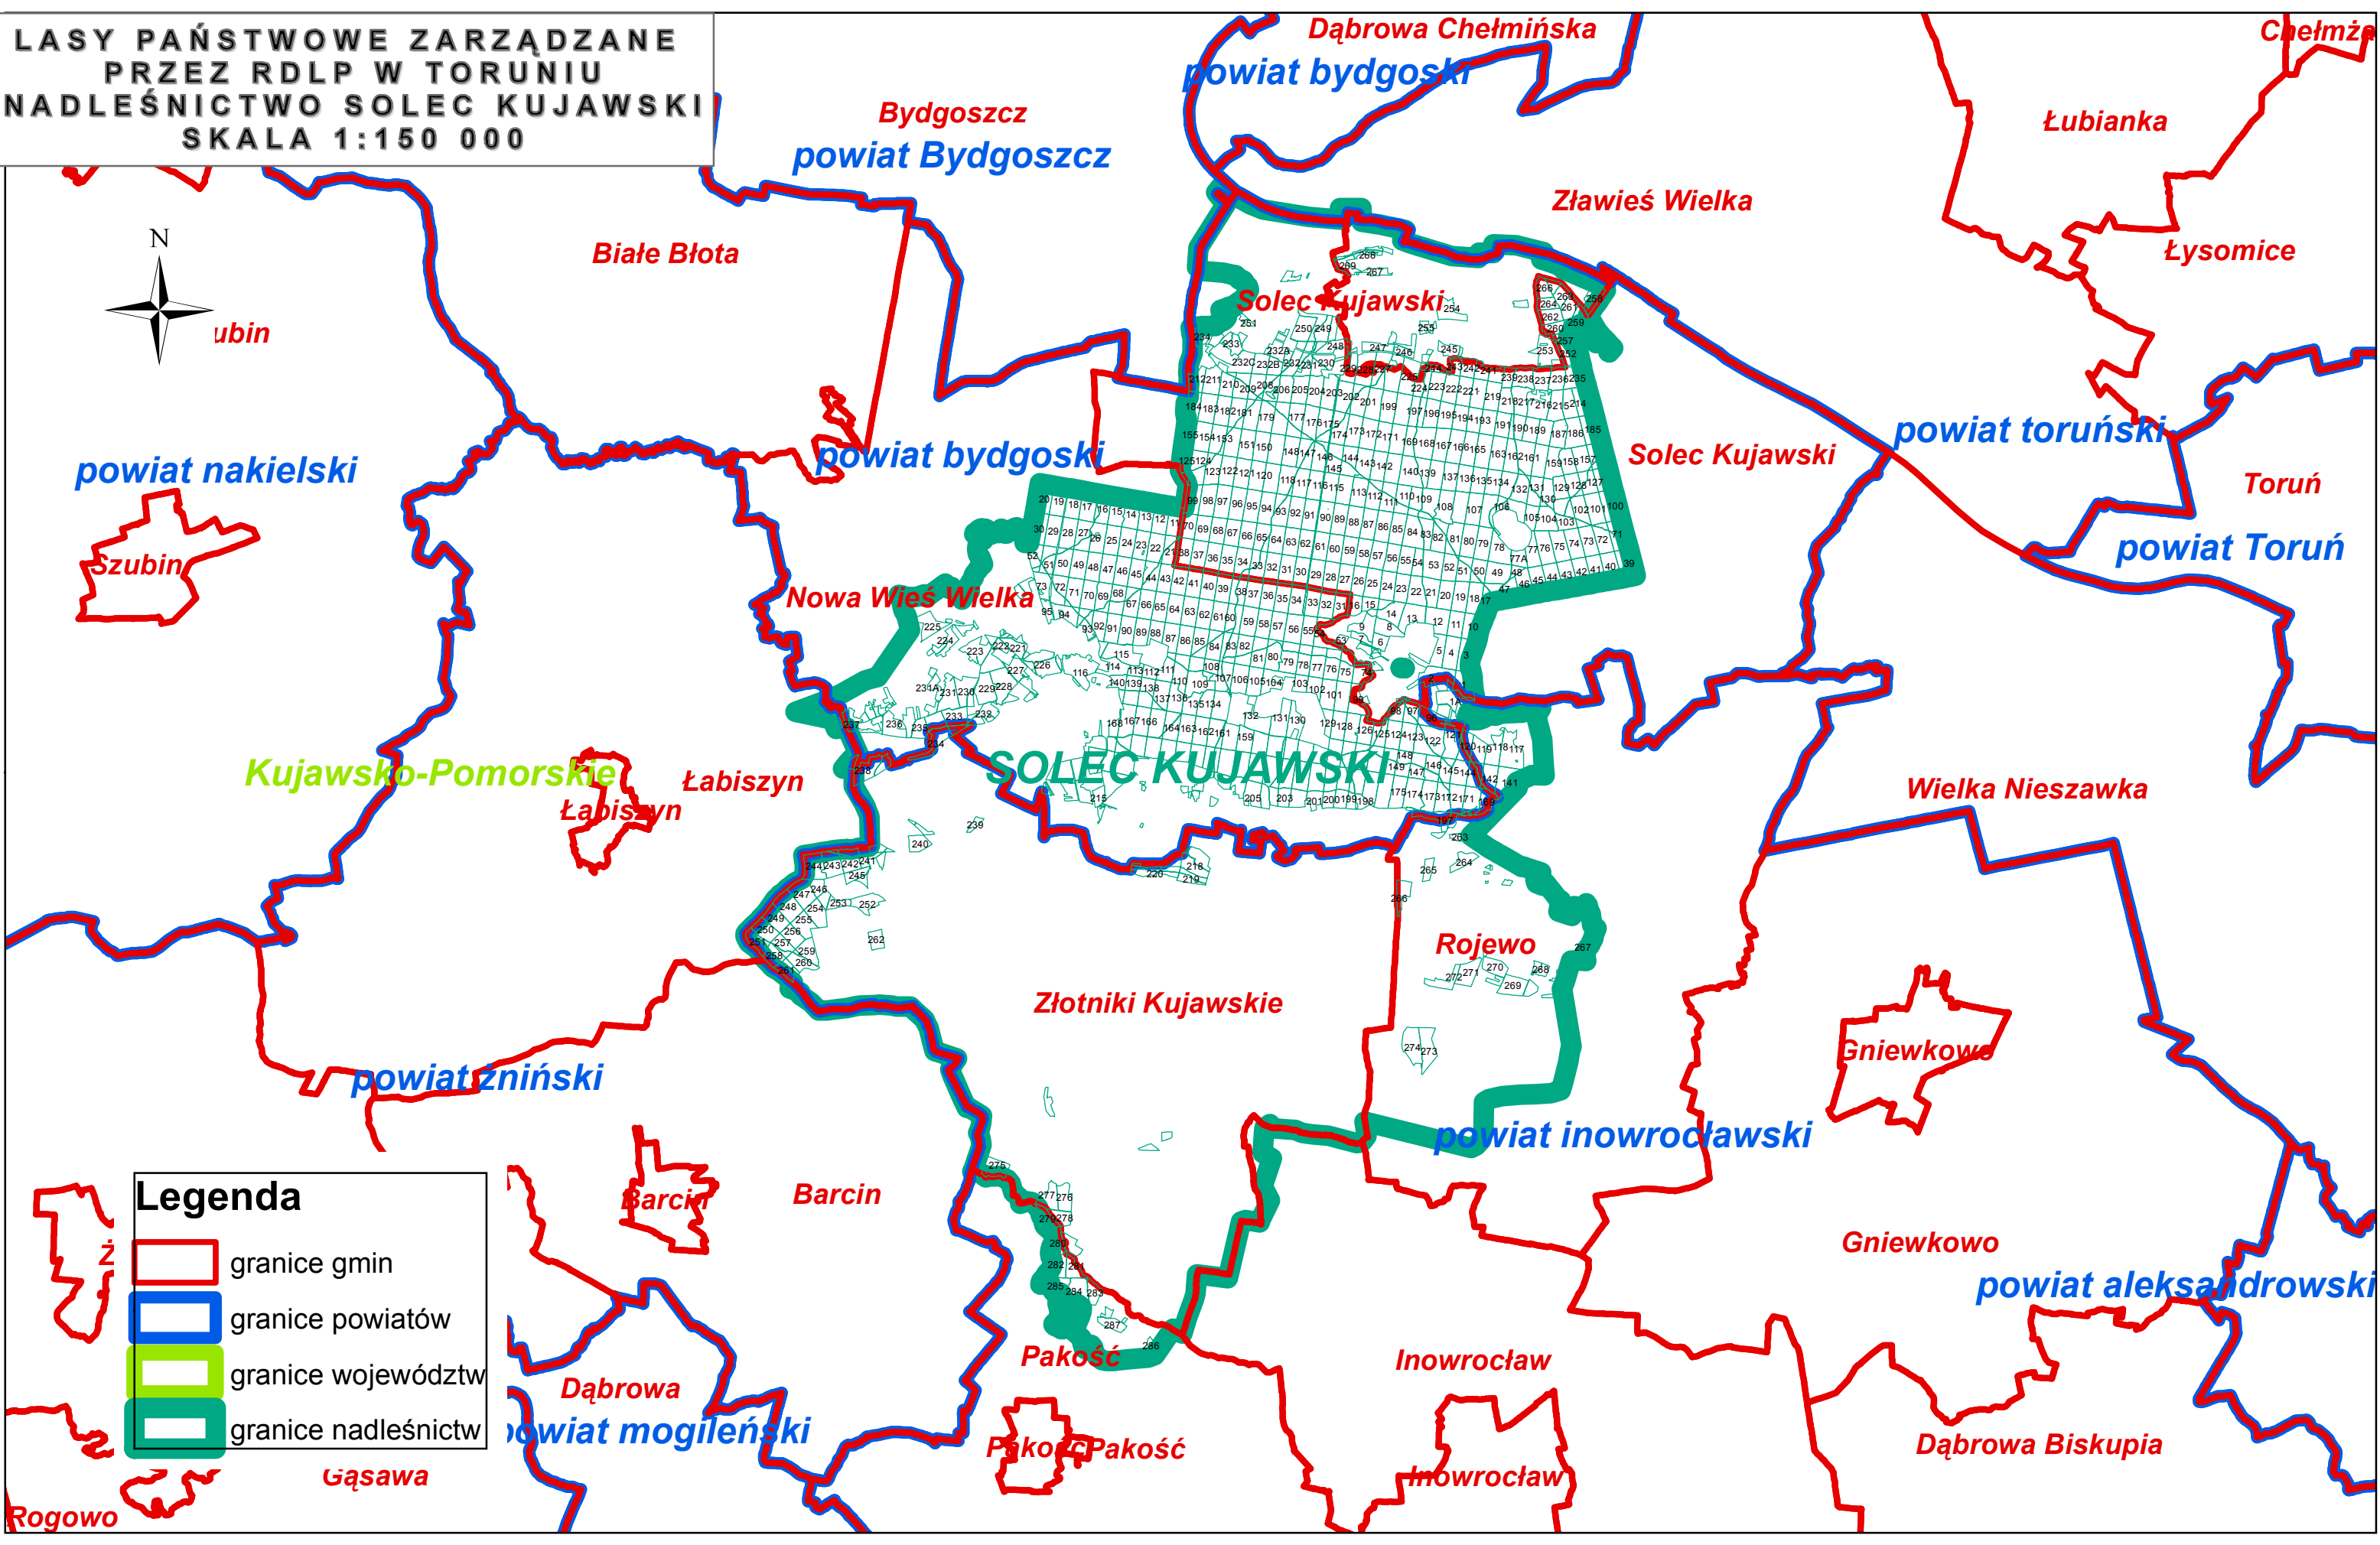

LASY PAŃSTWOWE ZARZĄDZANE PRZEZ RDLP W TORUNIU  
 NADLEŚNICTWO SOLEC KUJAWSKI  
 SKALA 1:150 000

**Legenda**

-  granice gmin
-  granice powiatów
-  granice województw
-  granice nadleśnictw