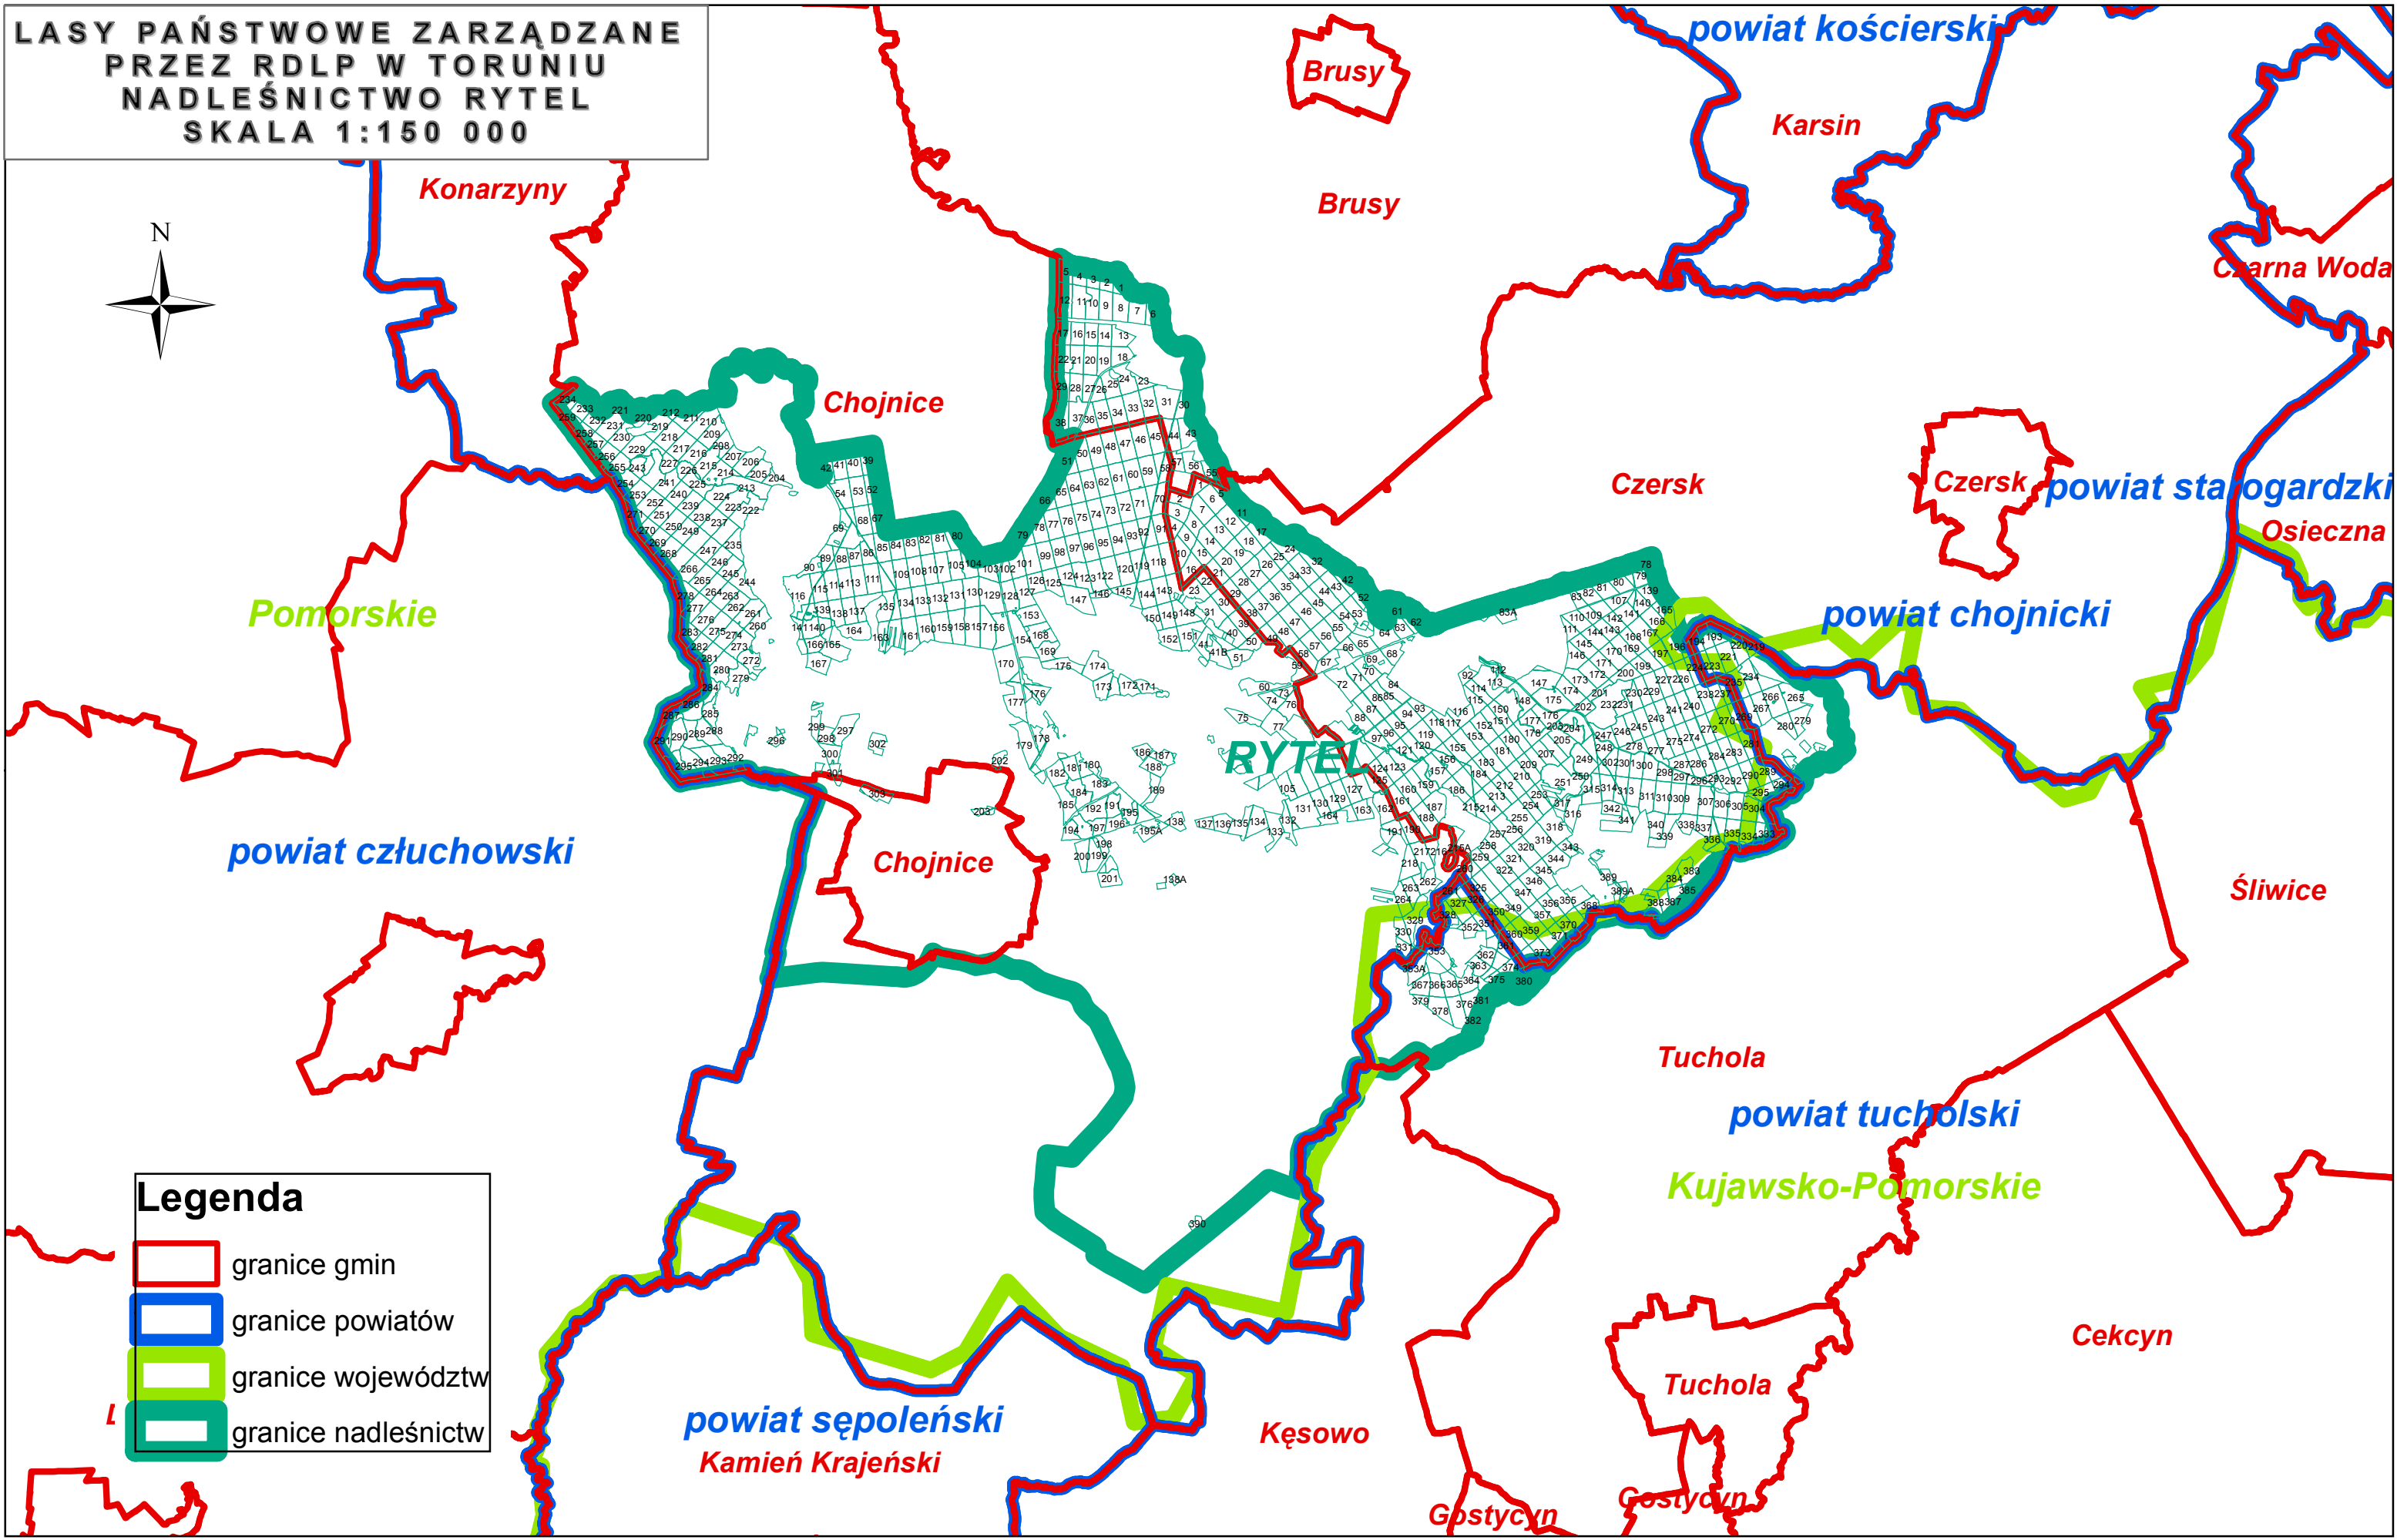

LASY PAŃSTWOWE ZARZĄDZANE
PRZEZ RDLP W TORUNIU
NADLEŚNICTWO RYTEL
SKALA 1:150 000

Legenda

- granicz gmin
- granicz powiatów
- granicz województw
- granicz nadleśnictw