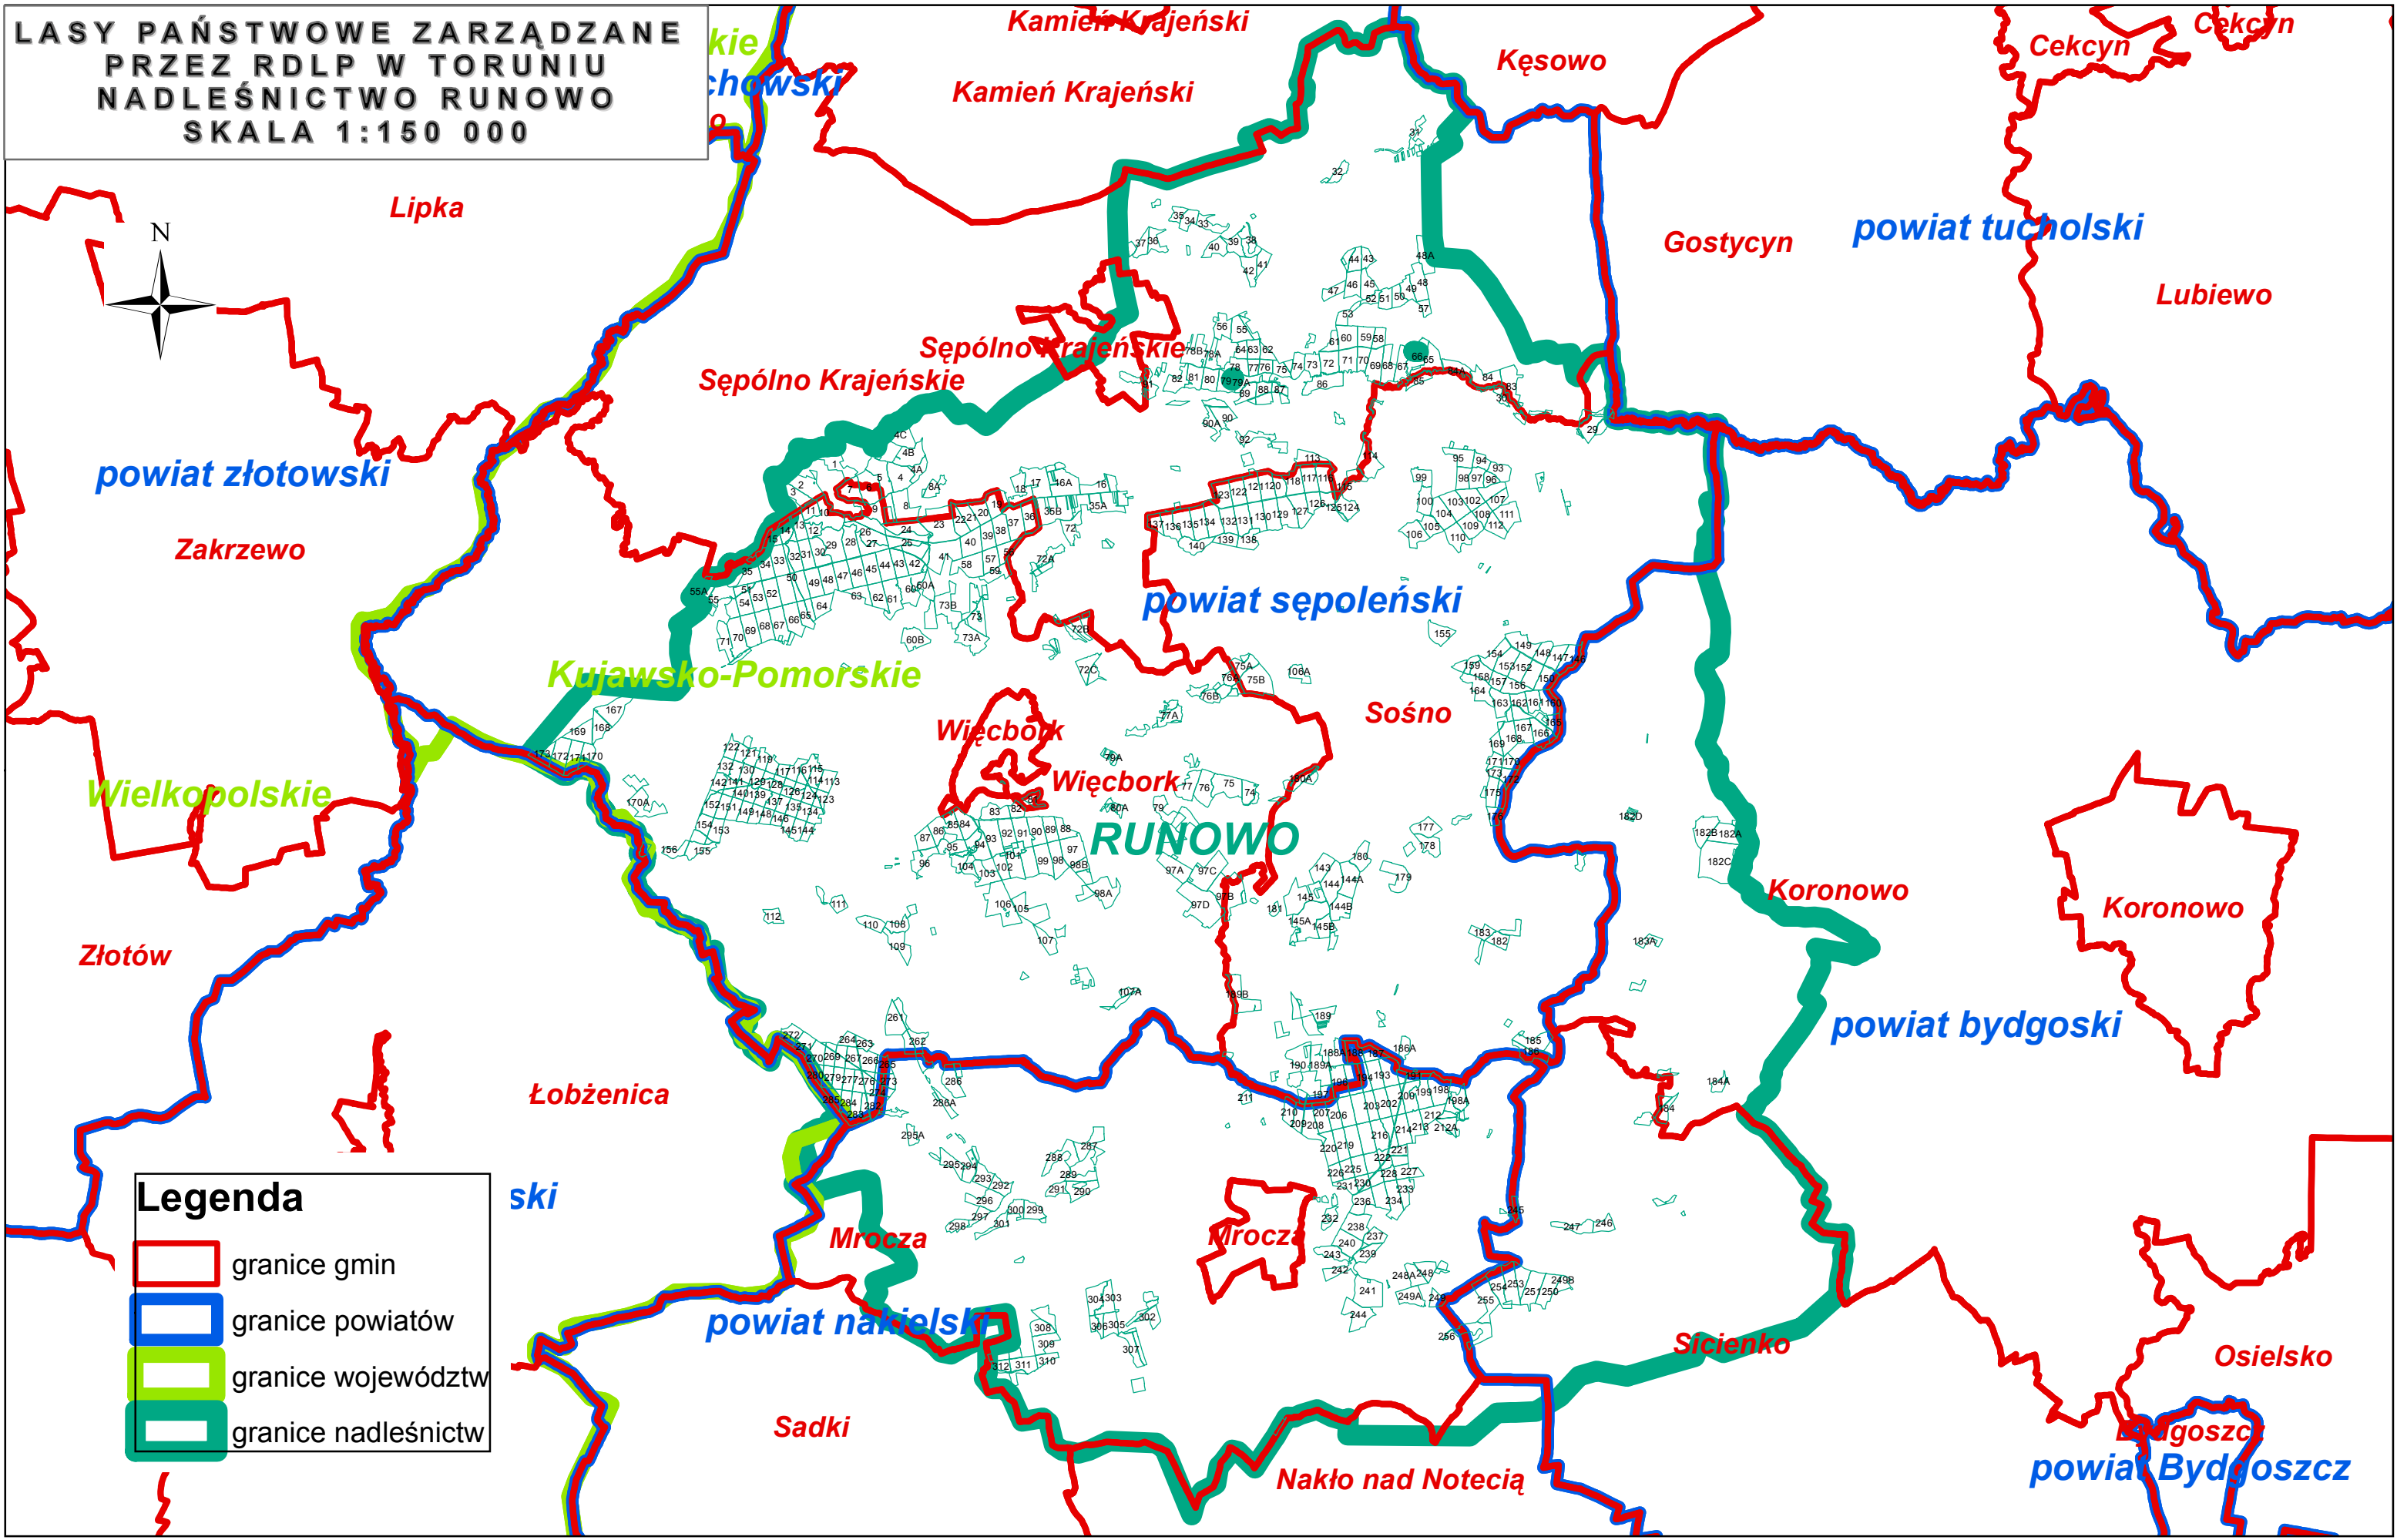

LASY PAŃSTWOWE ZARZĄDZANE
PRZEZ RDLP W TORUNIU
NADLEŚNICTWO RUNOWO
SKALA 1:150 000

Legenda

- granicz gmin
- granicz powiatów
- granicz województw
- granicz nadleśnictw