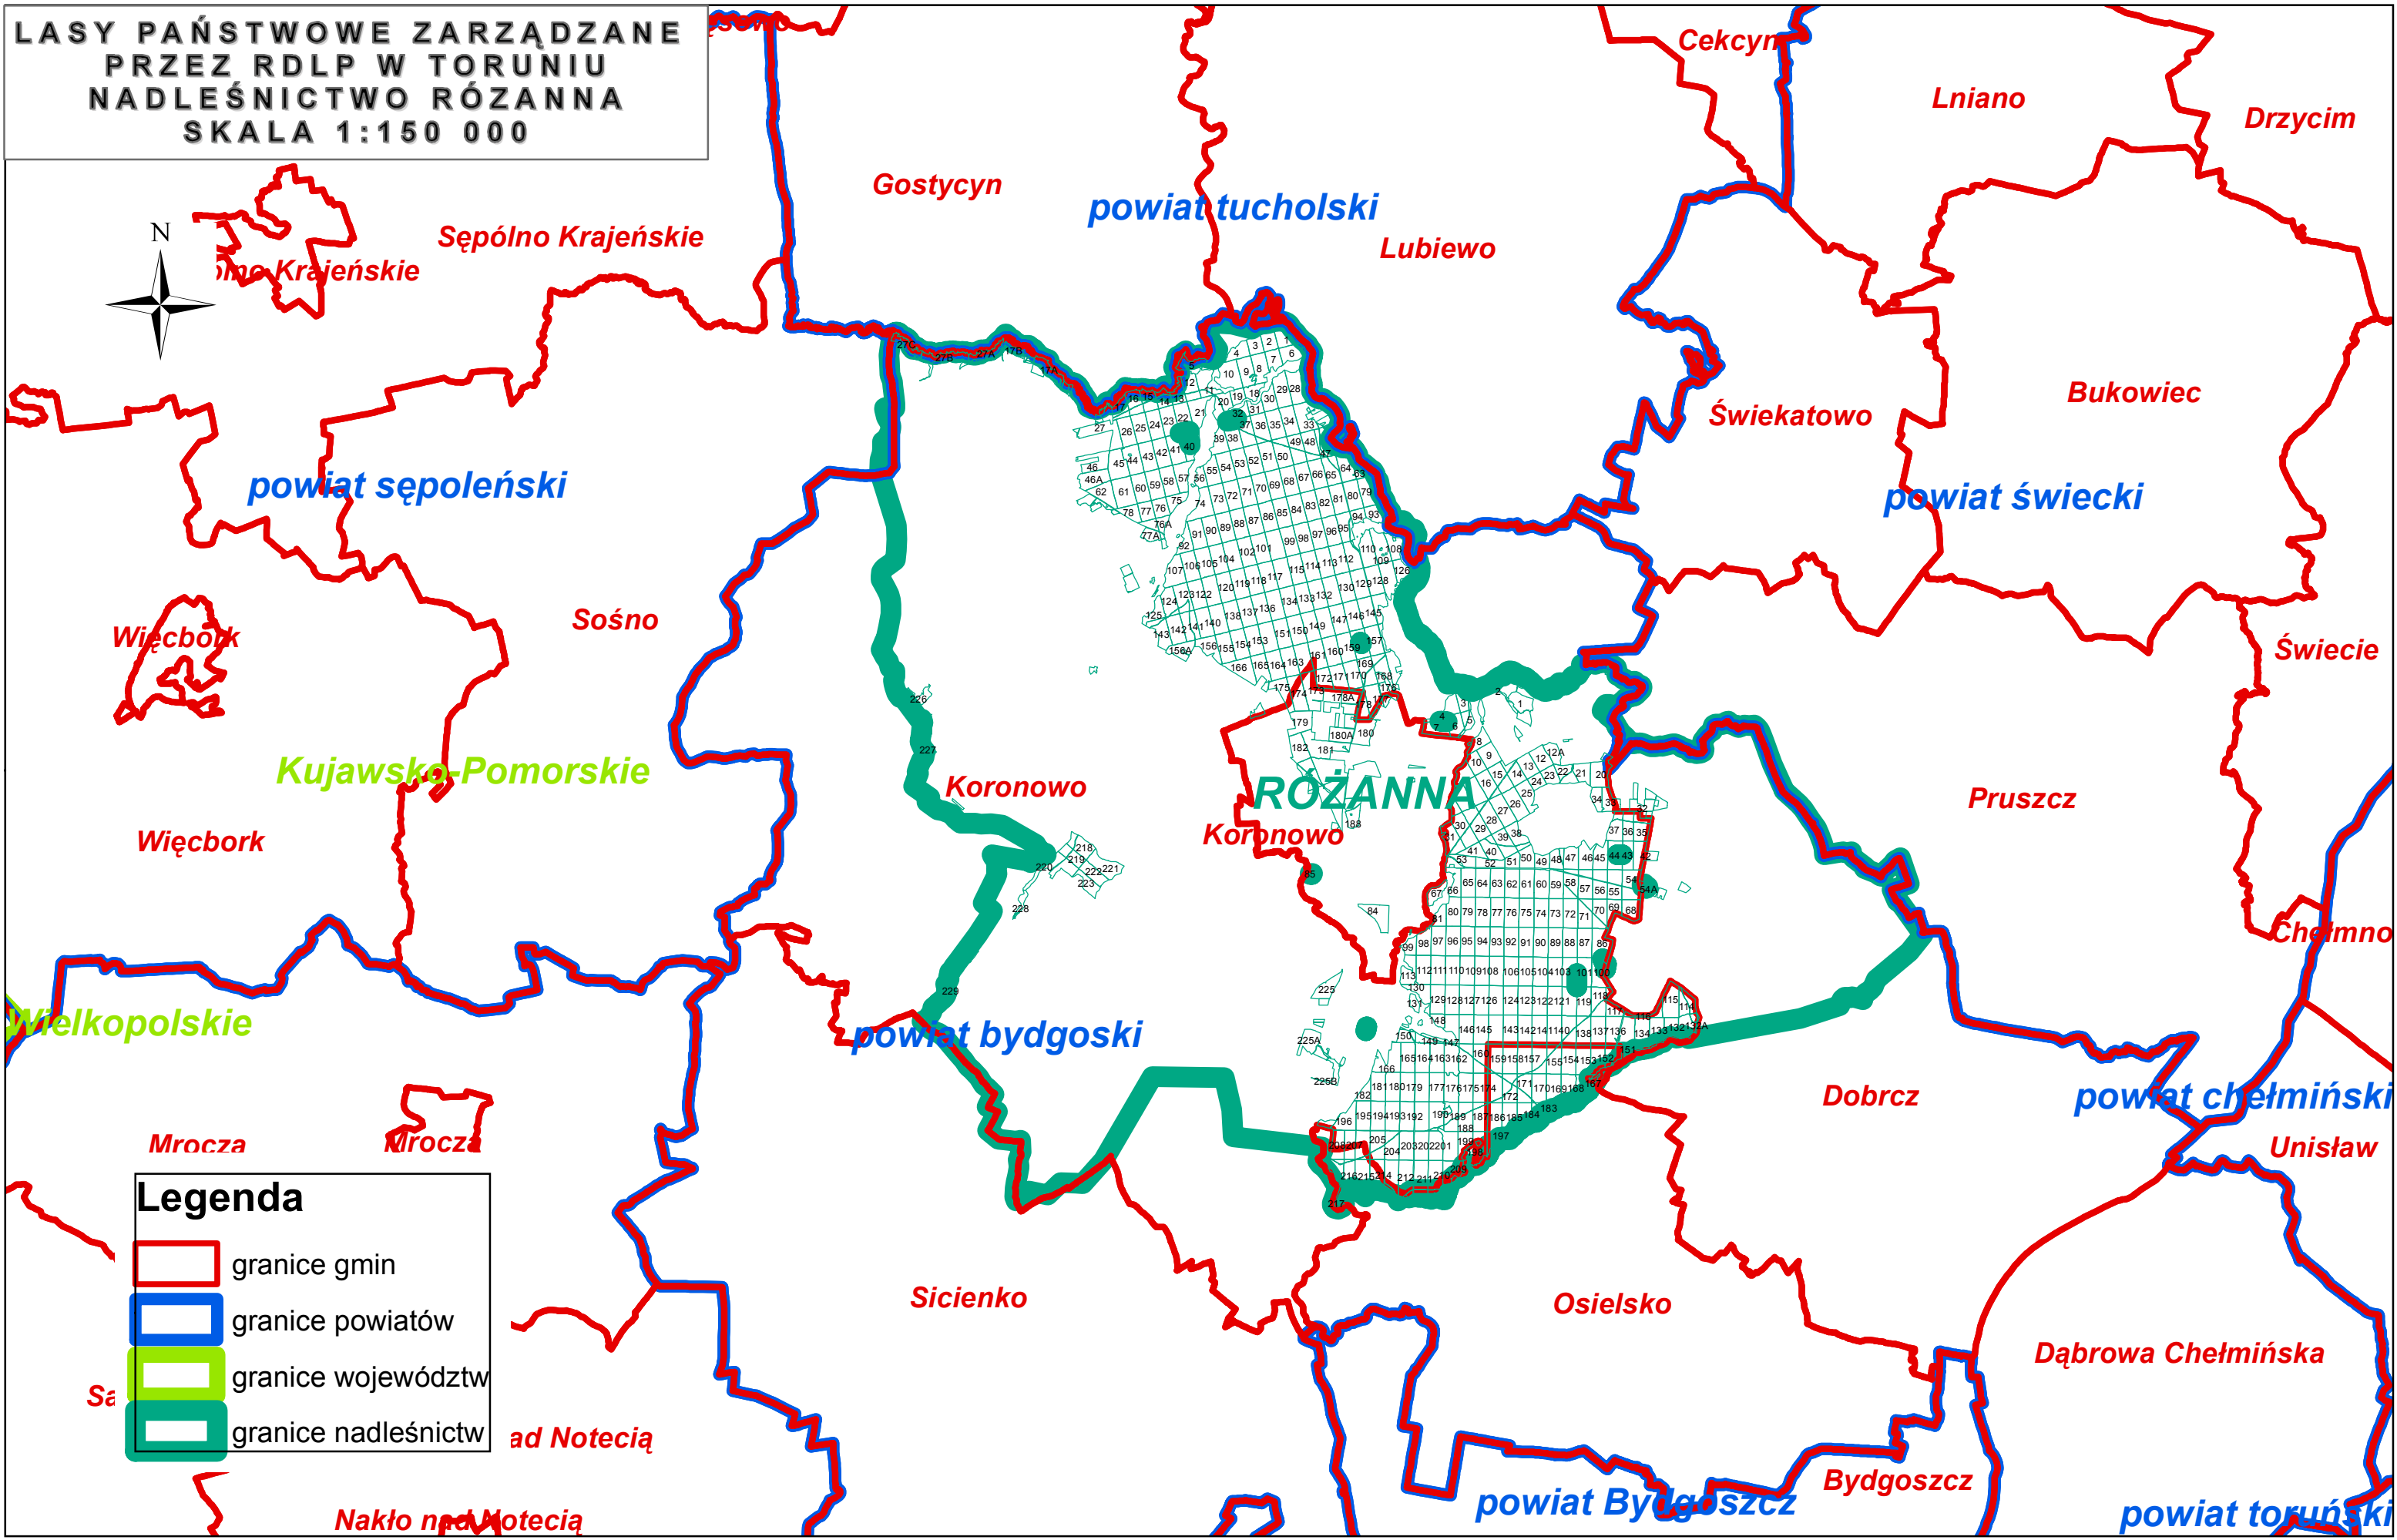

**LASY PAŃSTWOWE ZARZĄDZANE  
PRZEZ RDLP W TORUNIU  
NADLEŚNICTWO RÓŻANNA  
SKALA 1:150 000**

**Legenda**

- granice gmin
- granice powiatów
- granice województw
- granice nadleśnictw