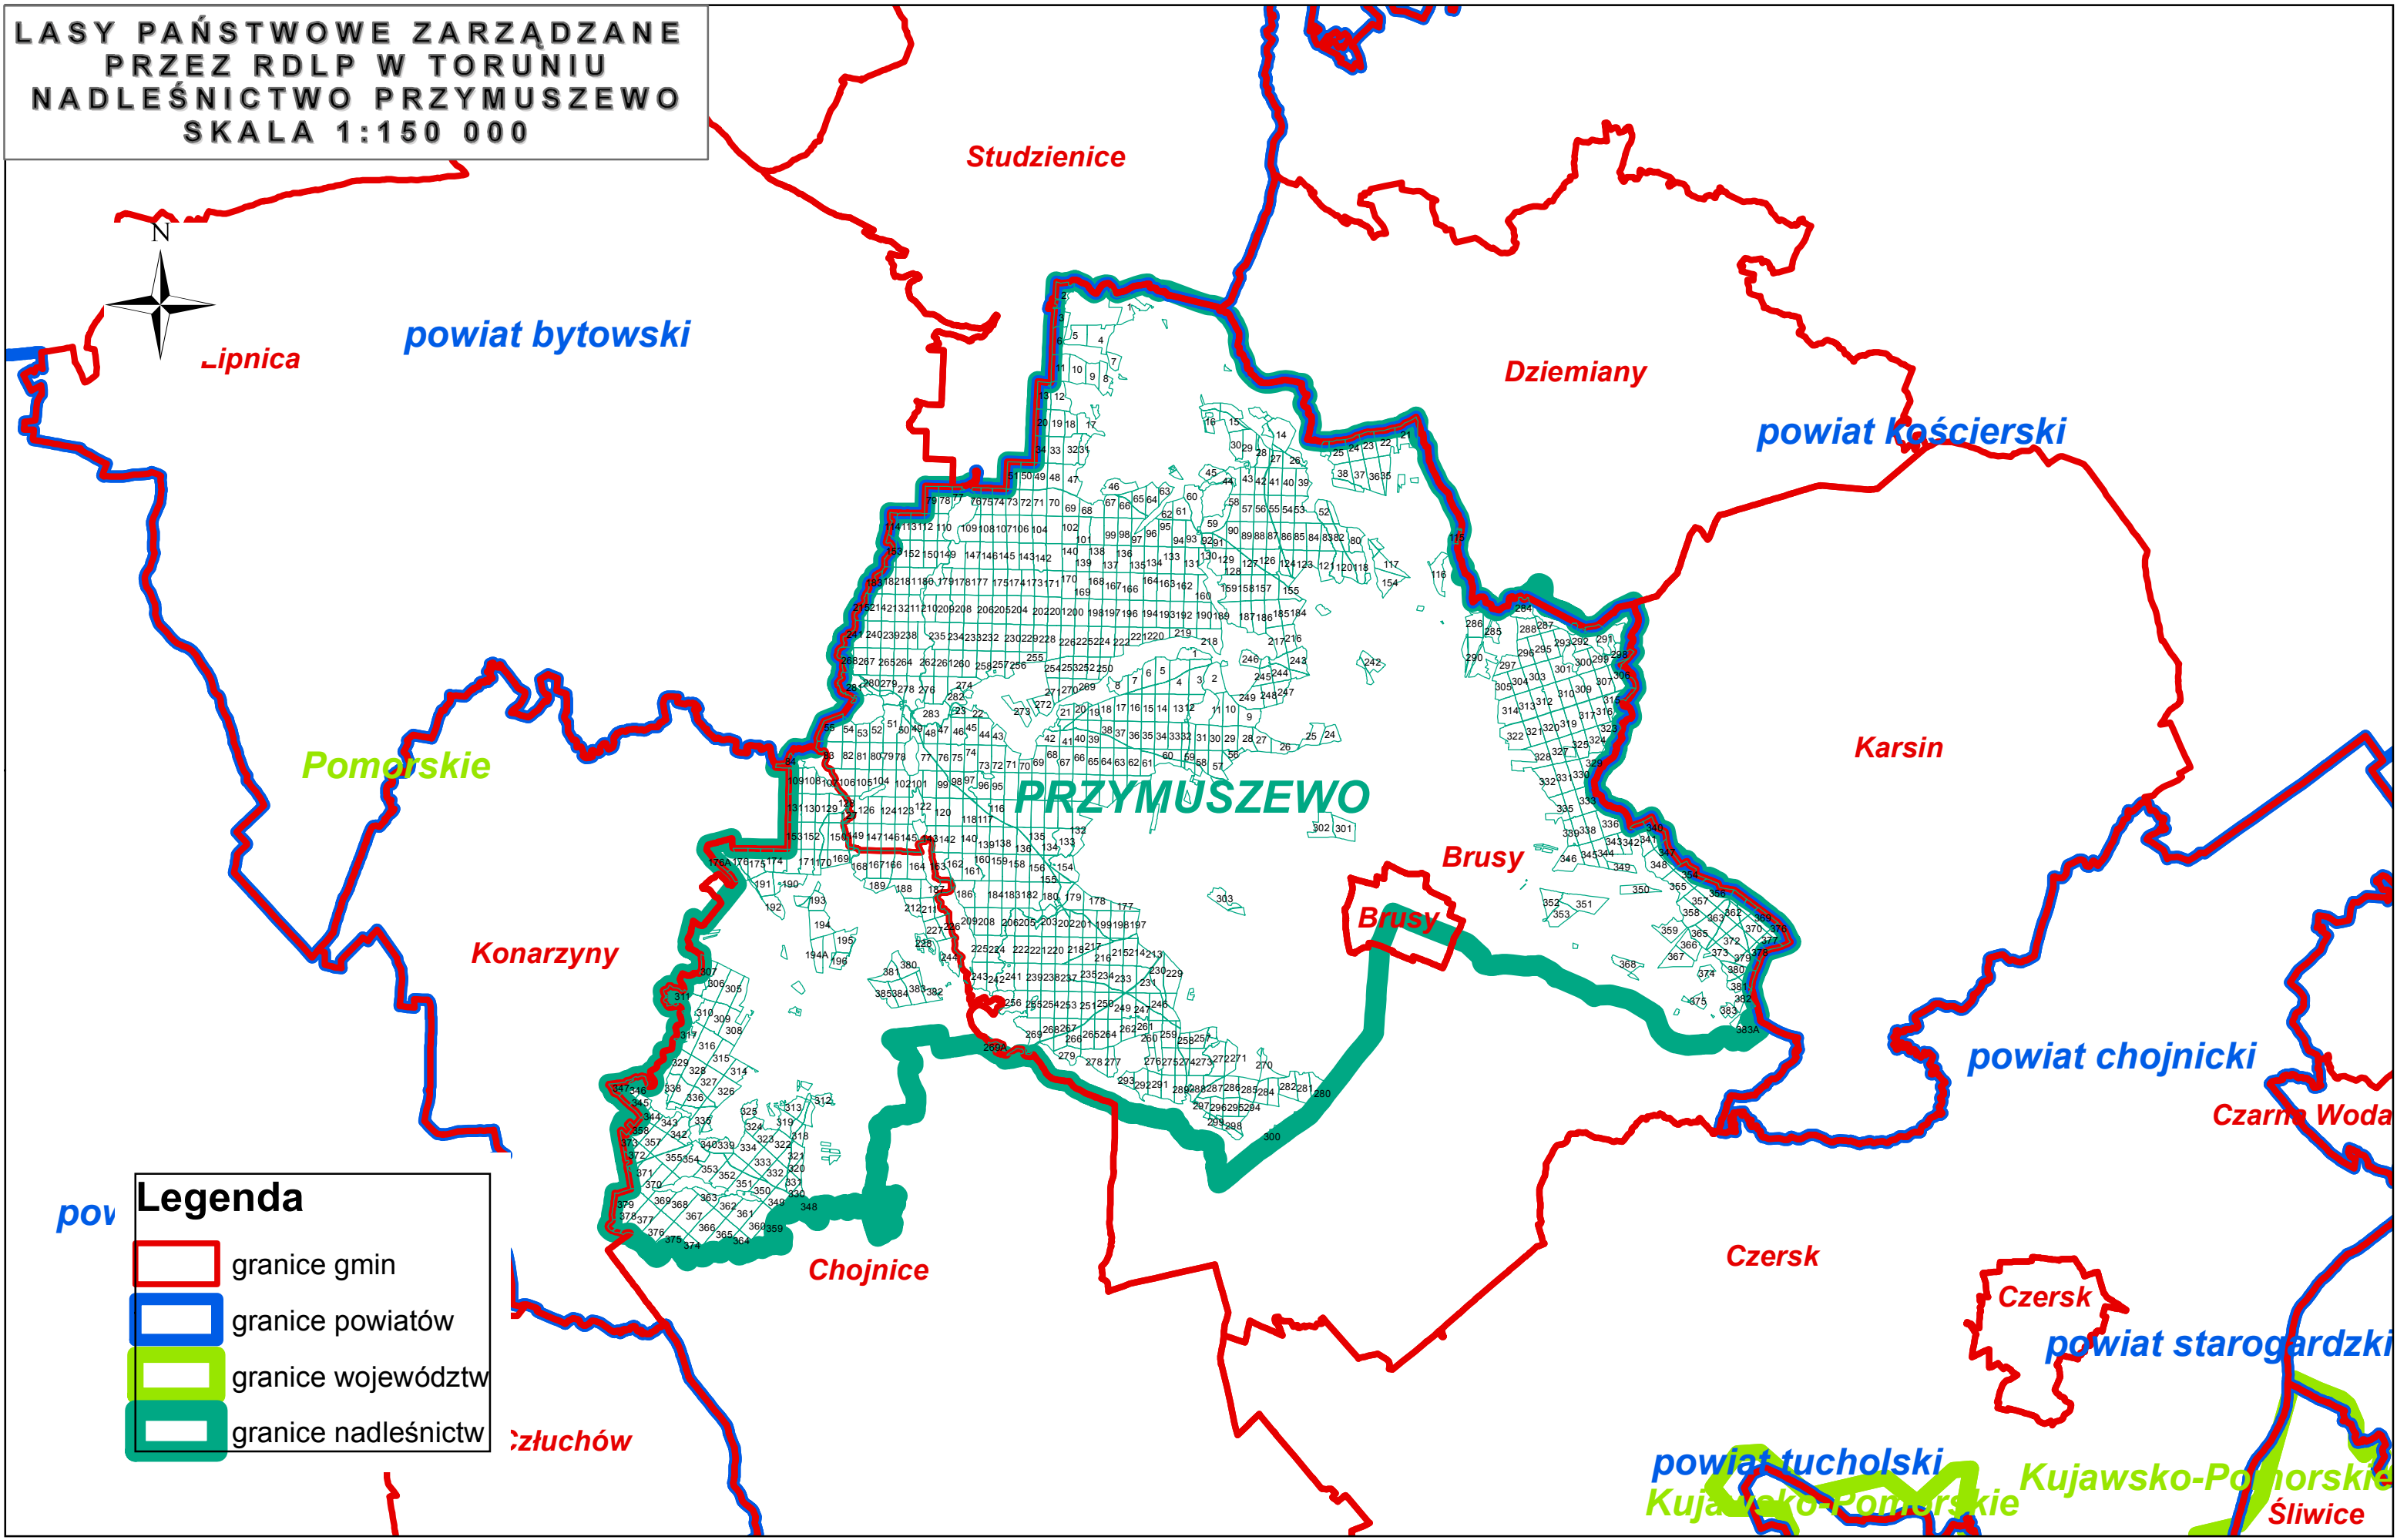

LASY PAŃSTWOWE ZARZĄDZANE
PRZEZ RDLP W TORUNIU
NADLEŚNICTWO PRZYMUSZEWO
SKALA 1:150 000

Legenda

- granie gmin
- granie powiatów
- granie województw
- granie nadleśnictw

pov

złuchów

powiat tucholski
Kujawsko-Pomorskie
Kujawsko-Pomorskie
Śliwice