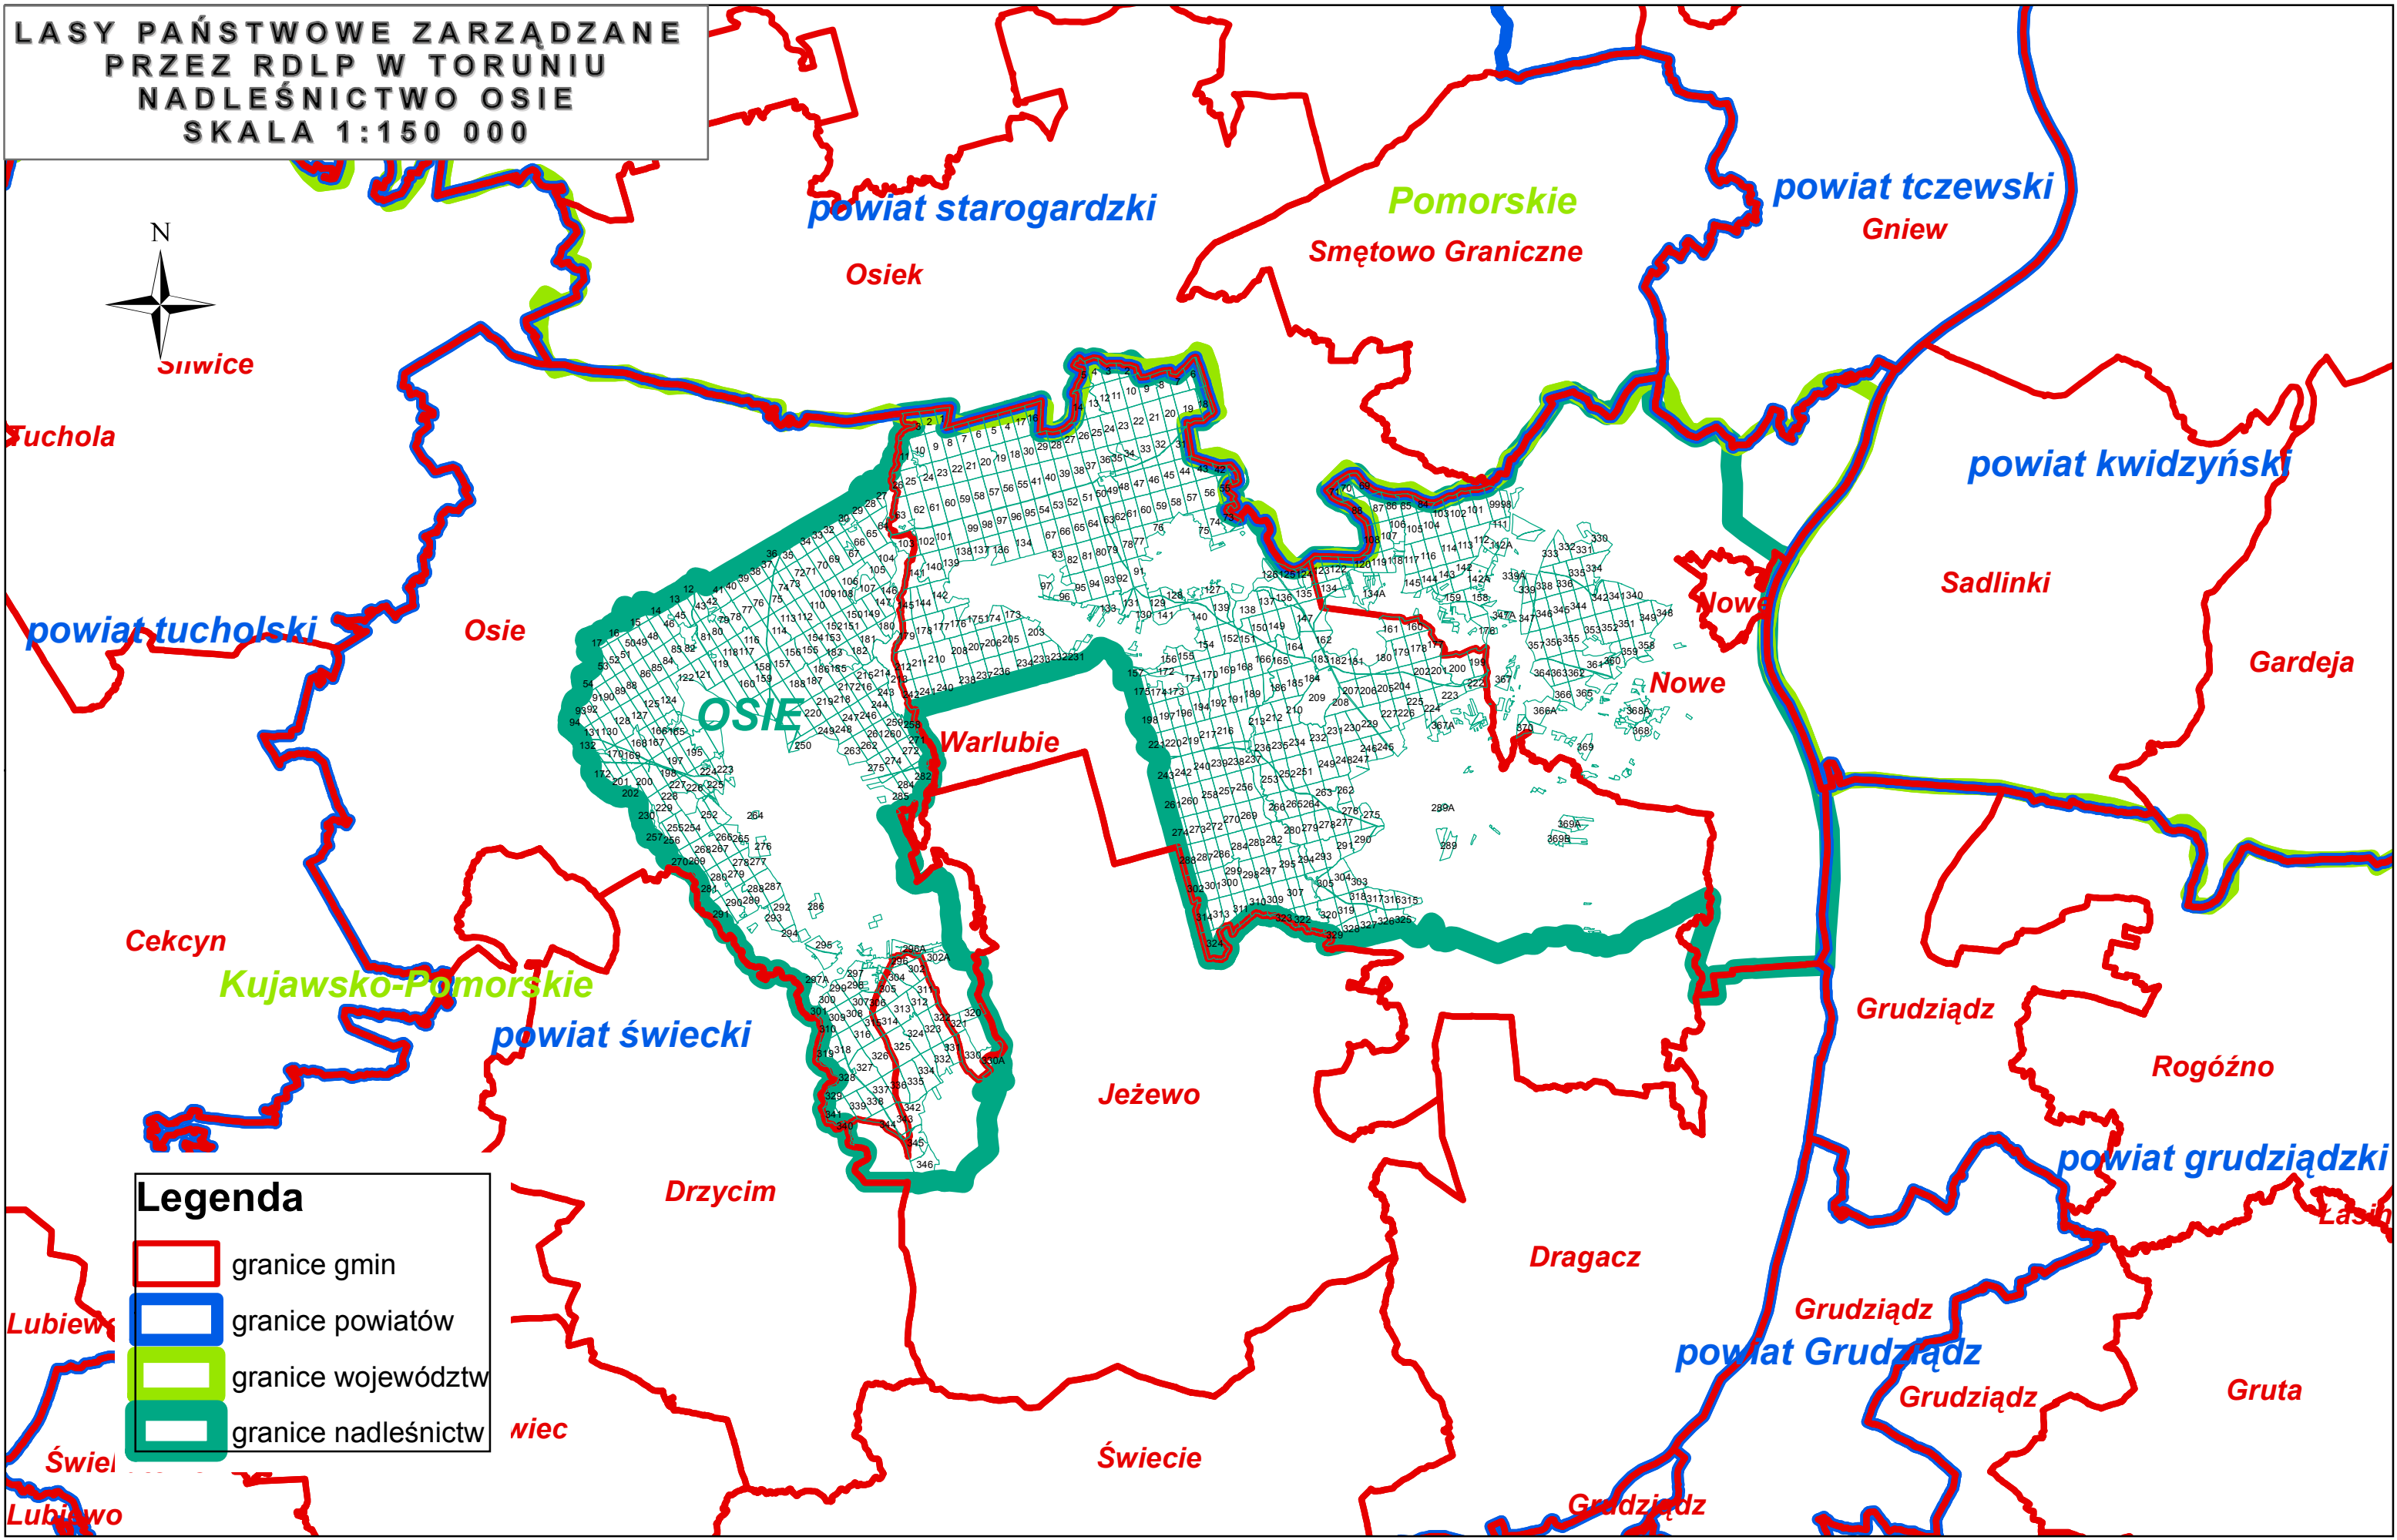

LASY PAŃSTWOWE ZARZĄDZANE
PRZEZ RDLP W TORUNIU
NADLEŚNICTWO OSIE
SKALA 1:150 000

Legenda

- granicze gmin
- granicze powiatów
- granicze województw
- granicze nadleśnictw