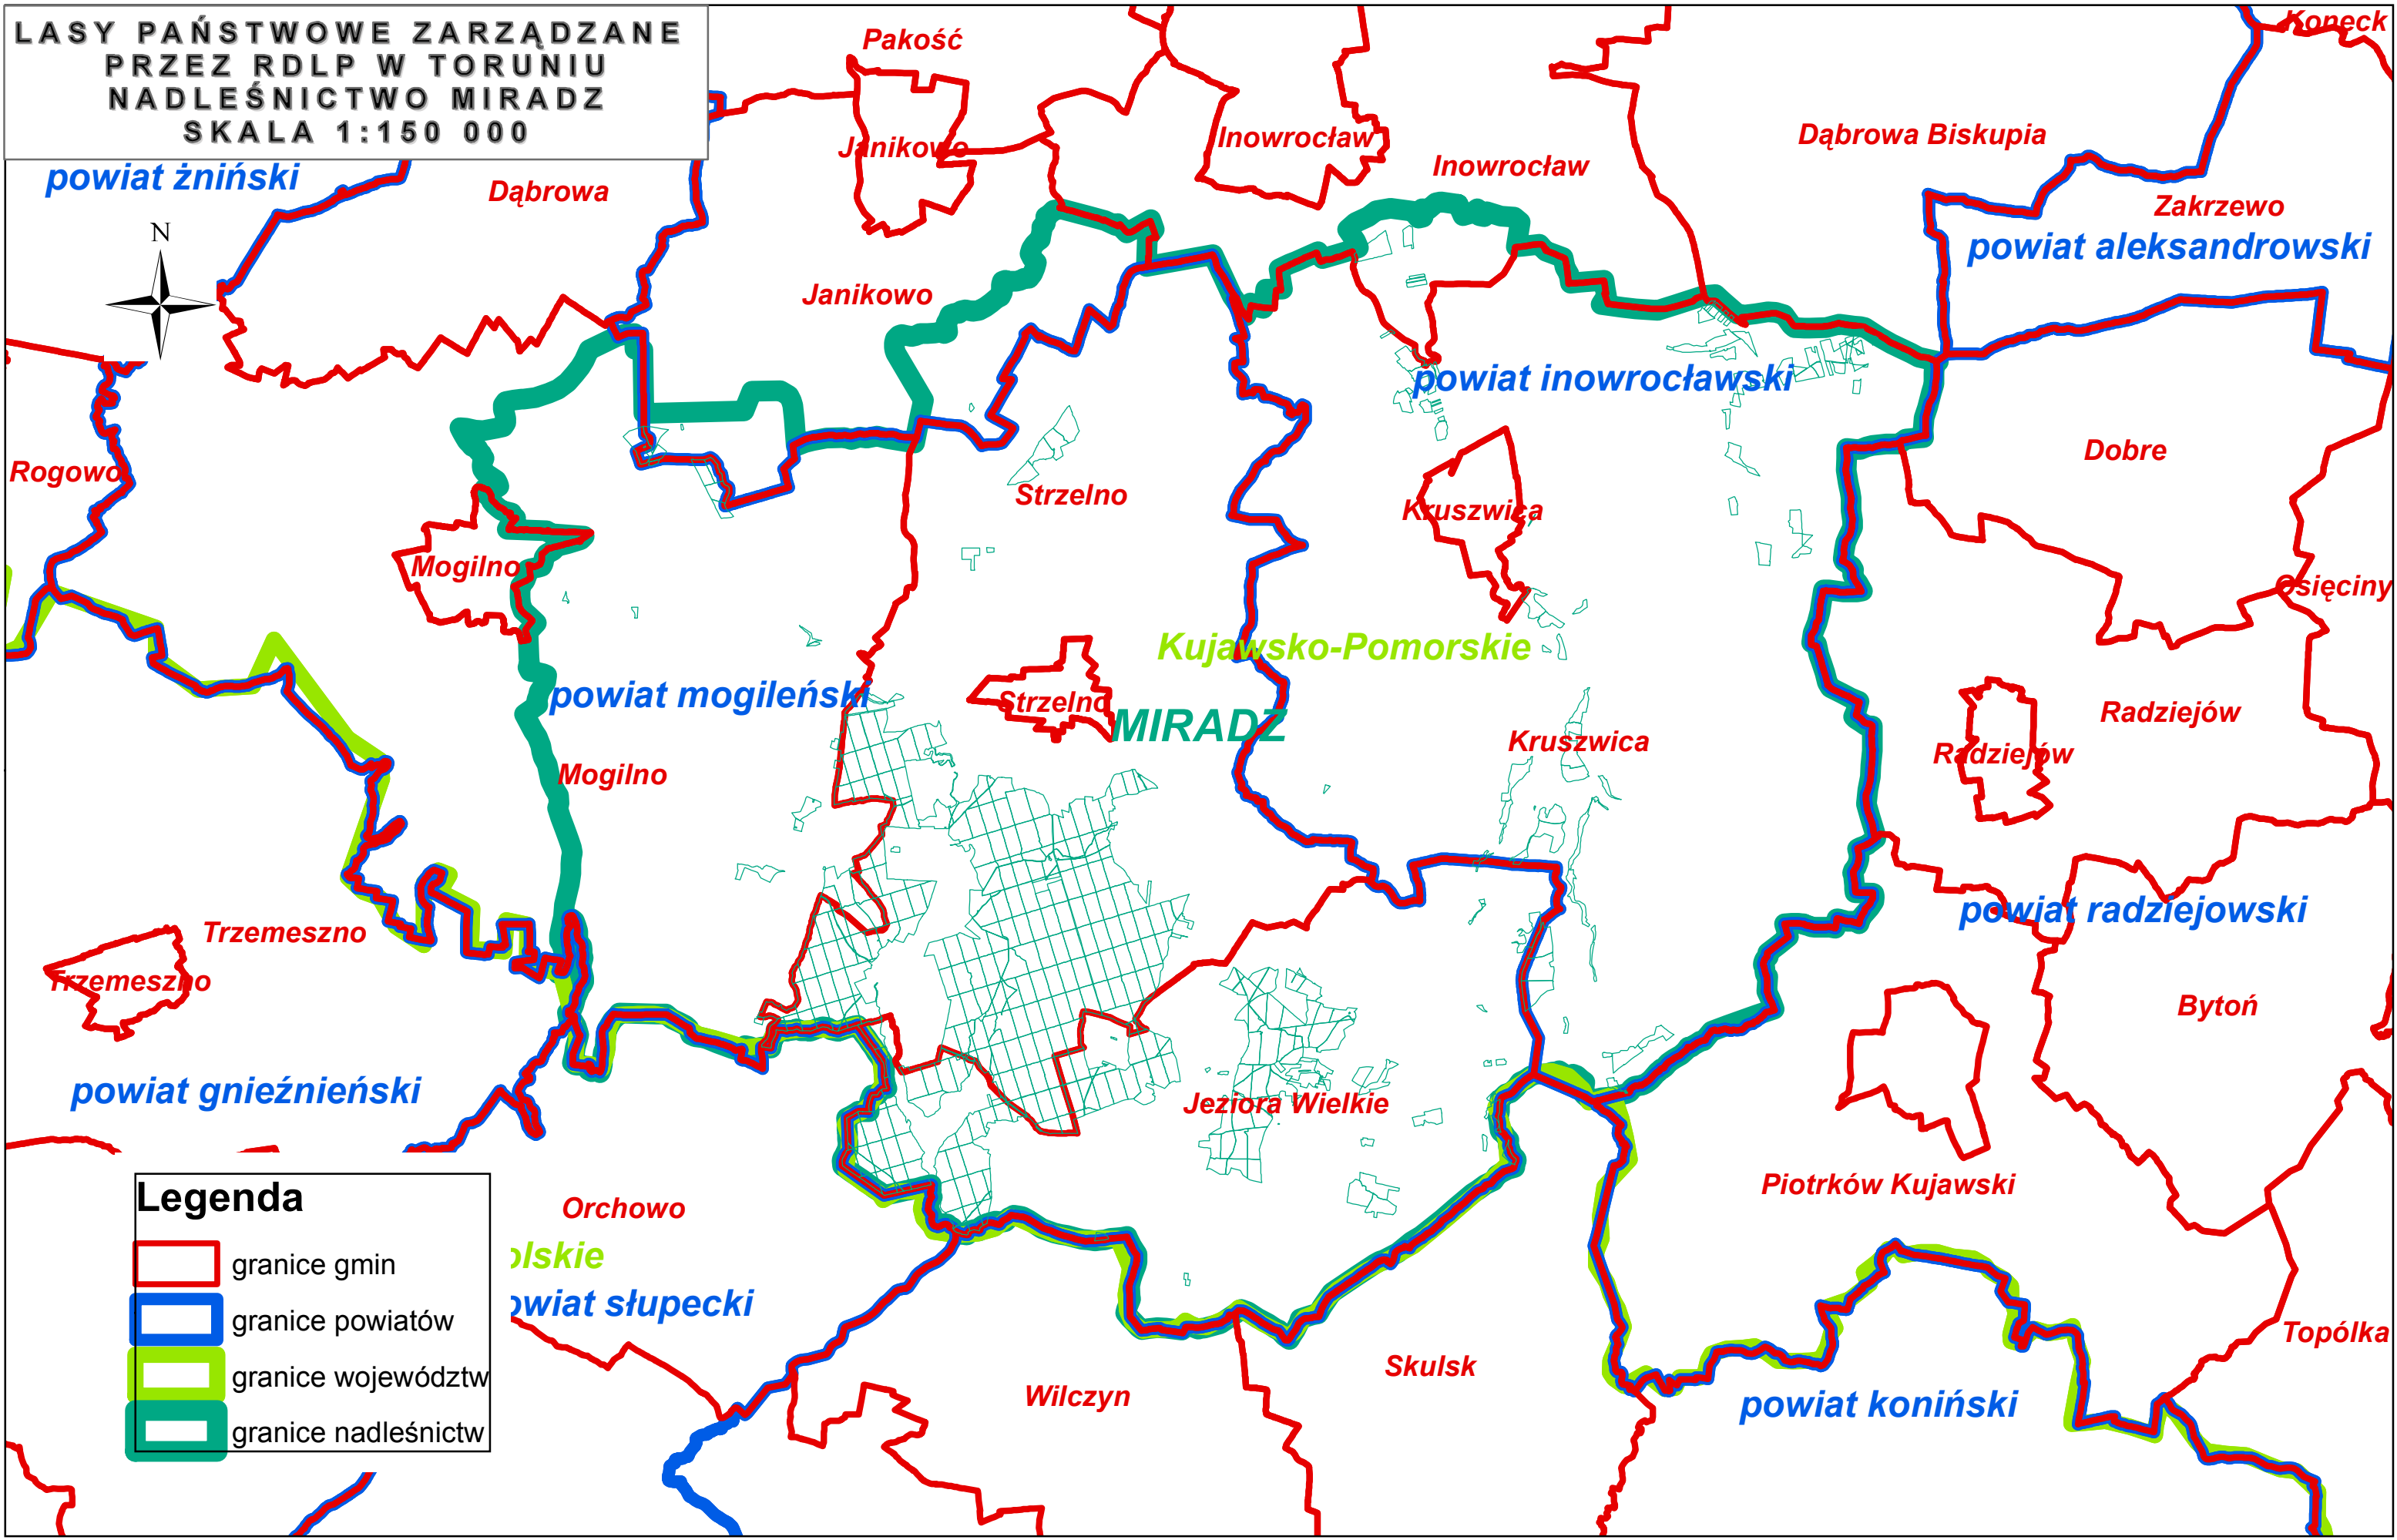

LASY PAŃSTWOWE ZARZĄDZANE
PRZEZ RDLP W TORUNIU
NADLEŚNICTWO MIRADZ
SKALA 1:150 000

Legenda

- granicz gmin
- granicz powiatów
- granicz województw
- granicz nadleśnictw