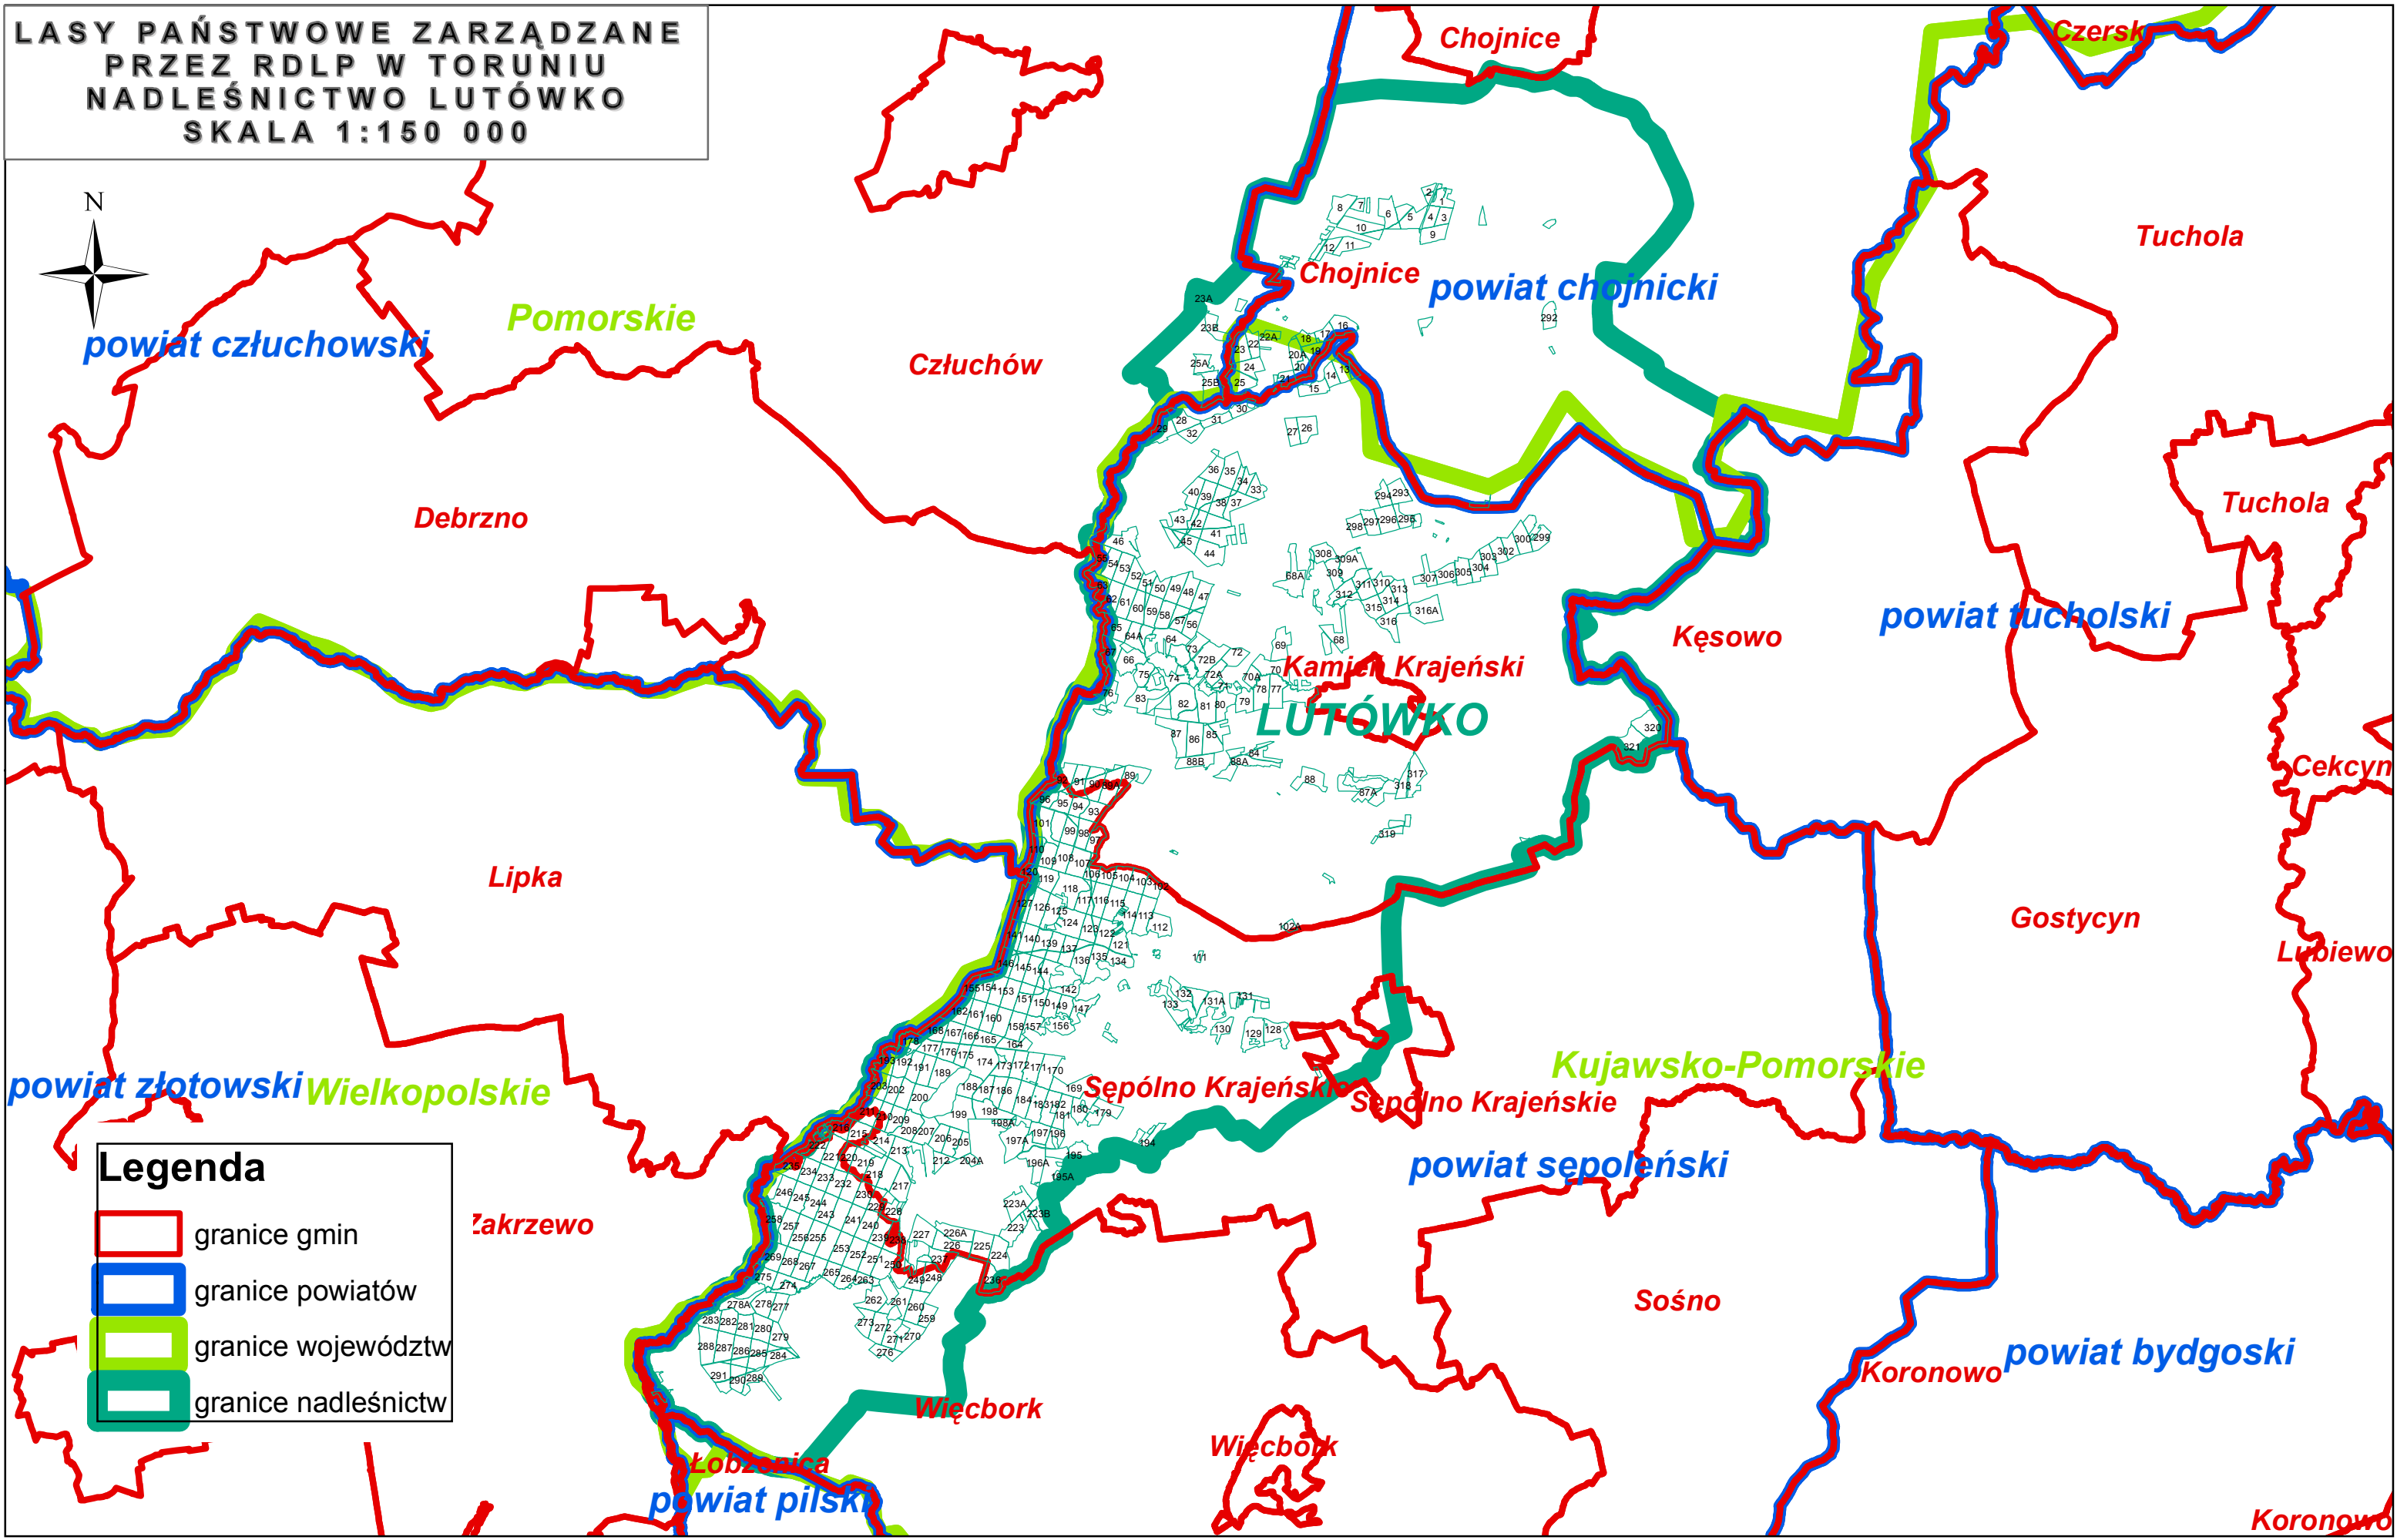

LASY PAŃSTWOWE ZARZĄDZANE
PRZEZ RDLP W TORUNIU
NADLEŚNICTWO LUTÓWKO
SKALA 1:150 000

Legenda

-  granice gmin
-  granice powiatów
-  granice województw
-  granice nadleśnictw