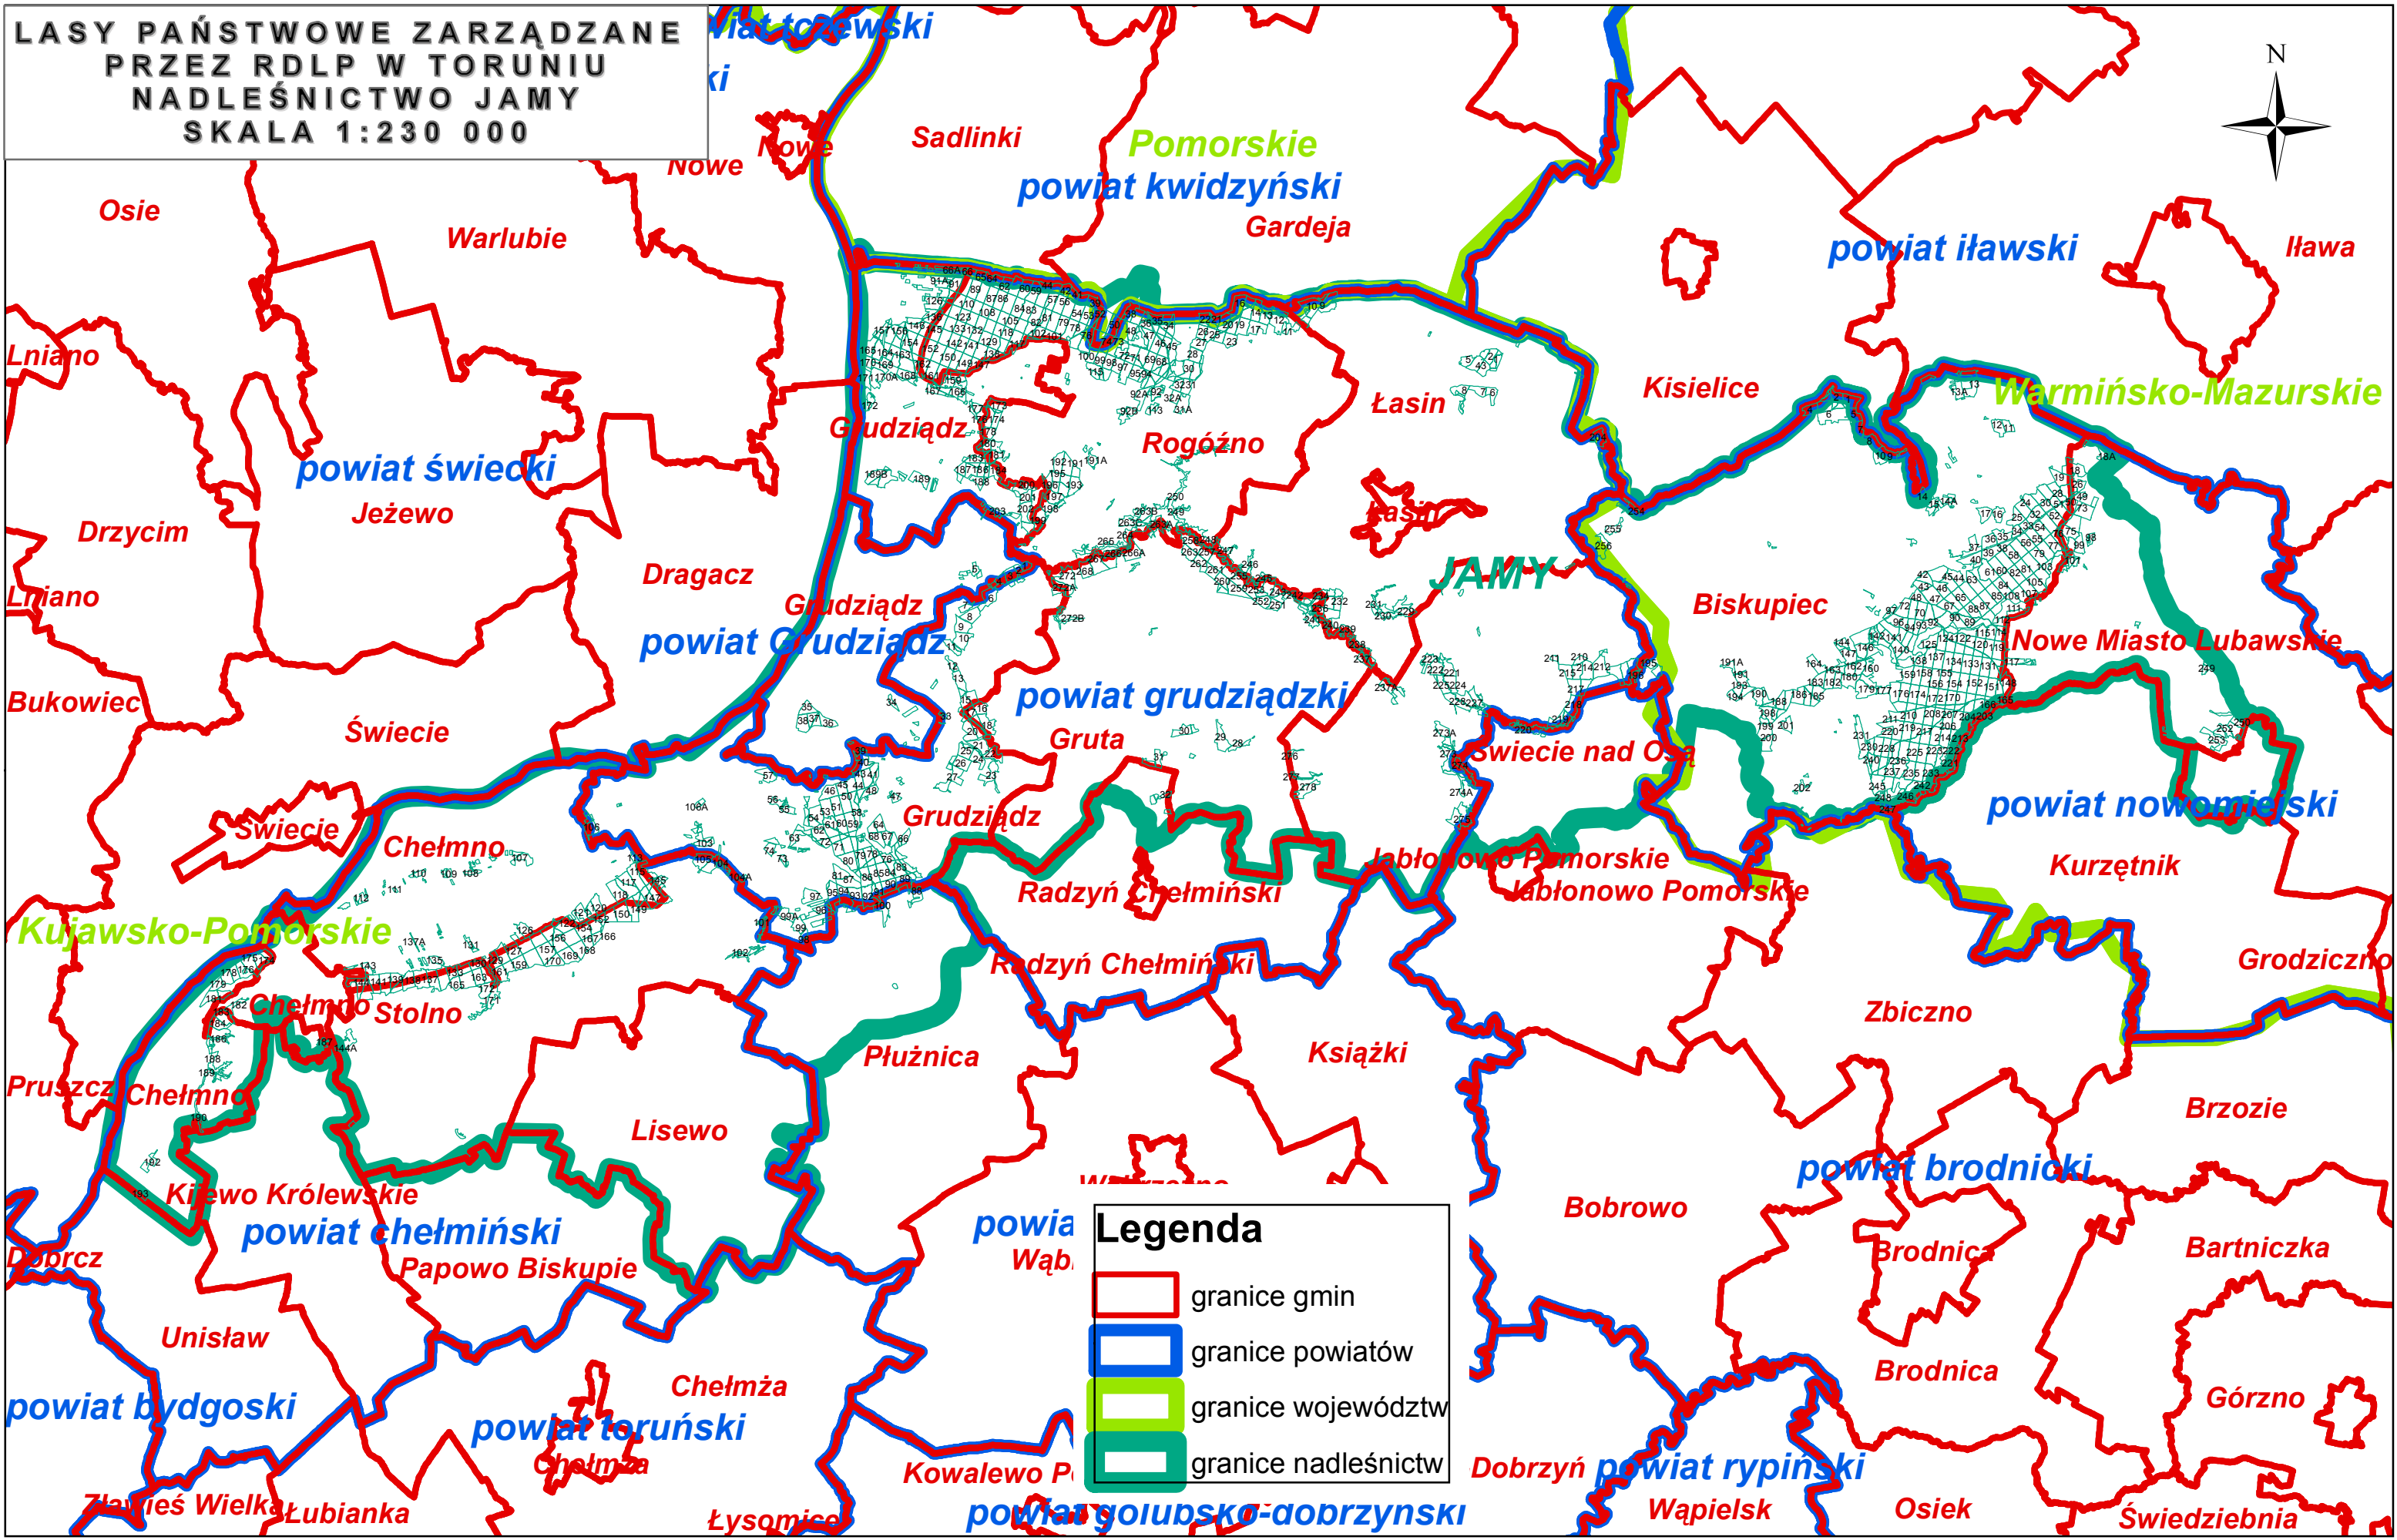

LASY PAŃSTWOWE ZARZĄDZANE
PRZEZ RDLP W TORUNIU
NADLEŚNICTWO JAMY
SKALA 1:230 000

Legenda

- granie gmin
- granie powiatów
- granie województw
- granie nadleśnictw