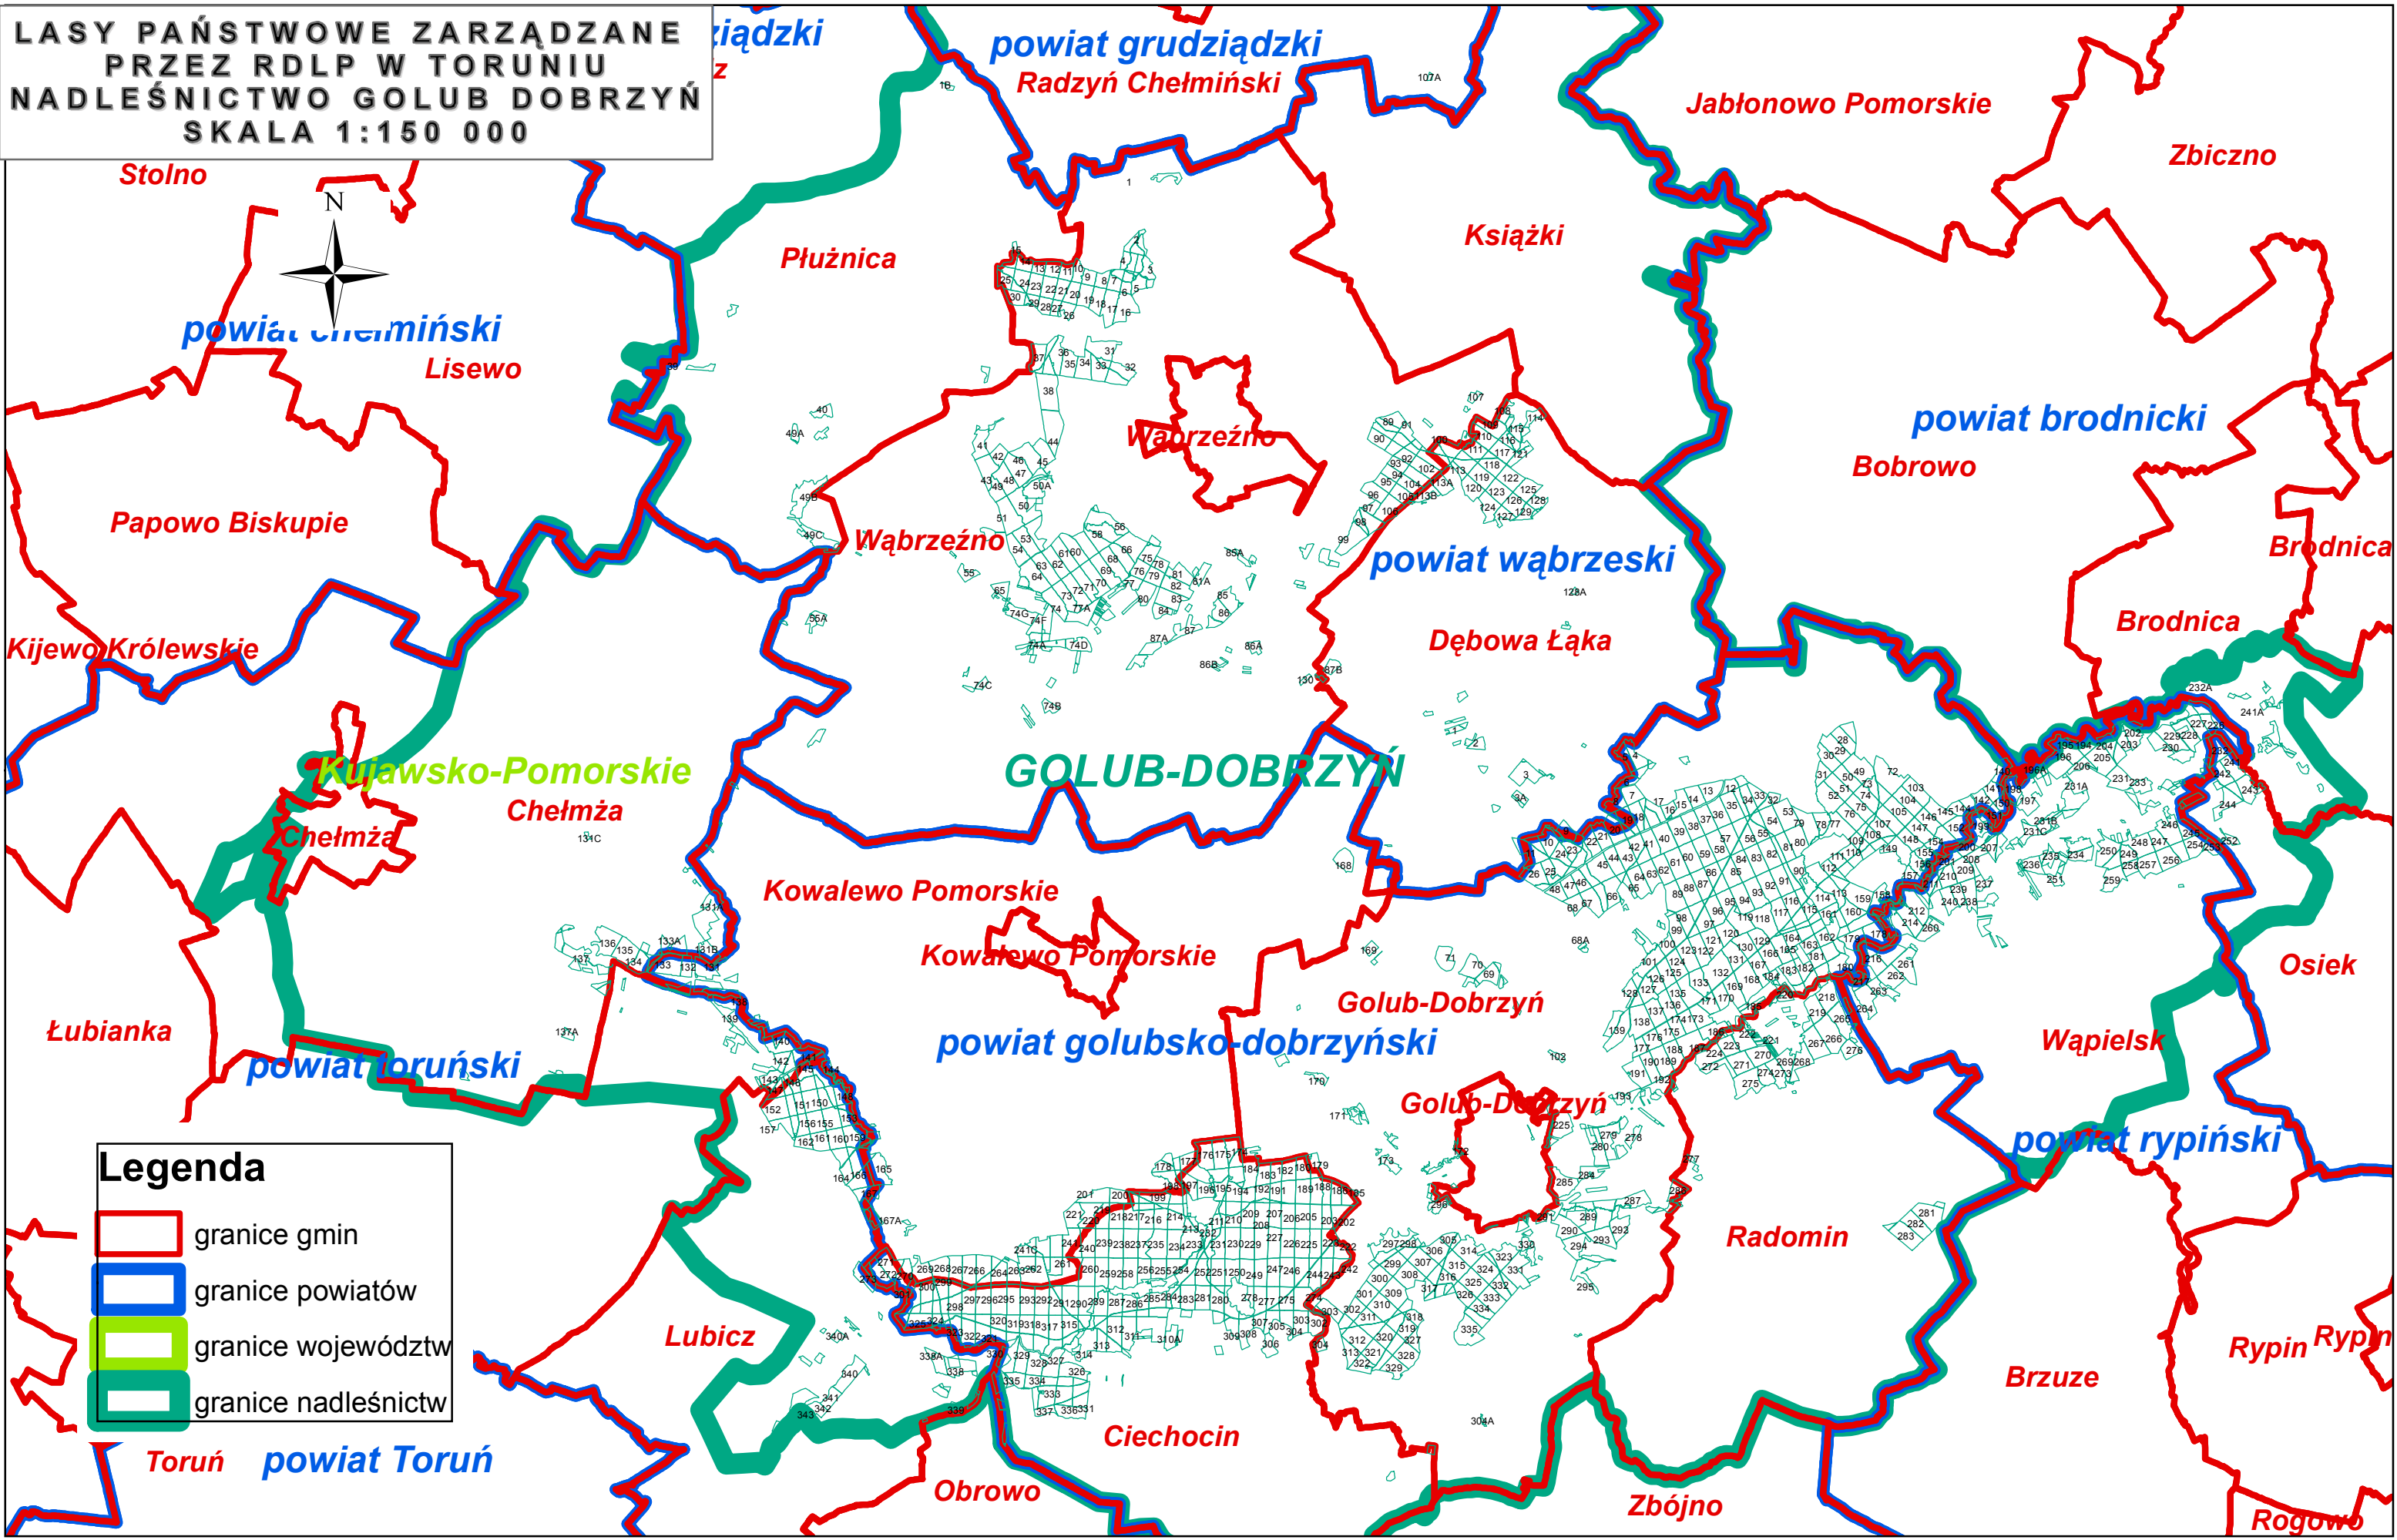

LASY PAŃSTWOWE ZARZĄDZANE
PRZEZ RDLP W TORUNIU
NADLEŚNICTWO GOLUB DOBRZYŃ
SKALA 1:150 000

Legenda

-  granice gmin
-  granice powiatów
-  granice województw
-  granice nadleśnictw