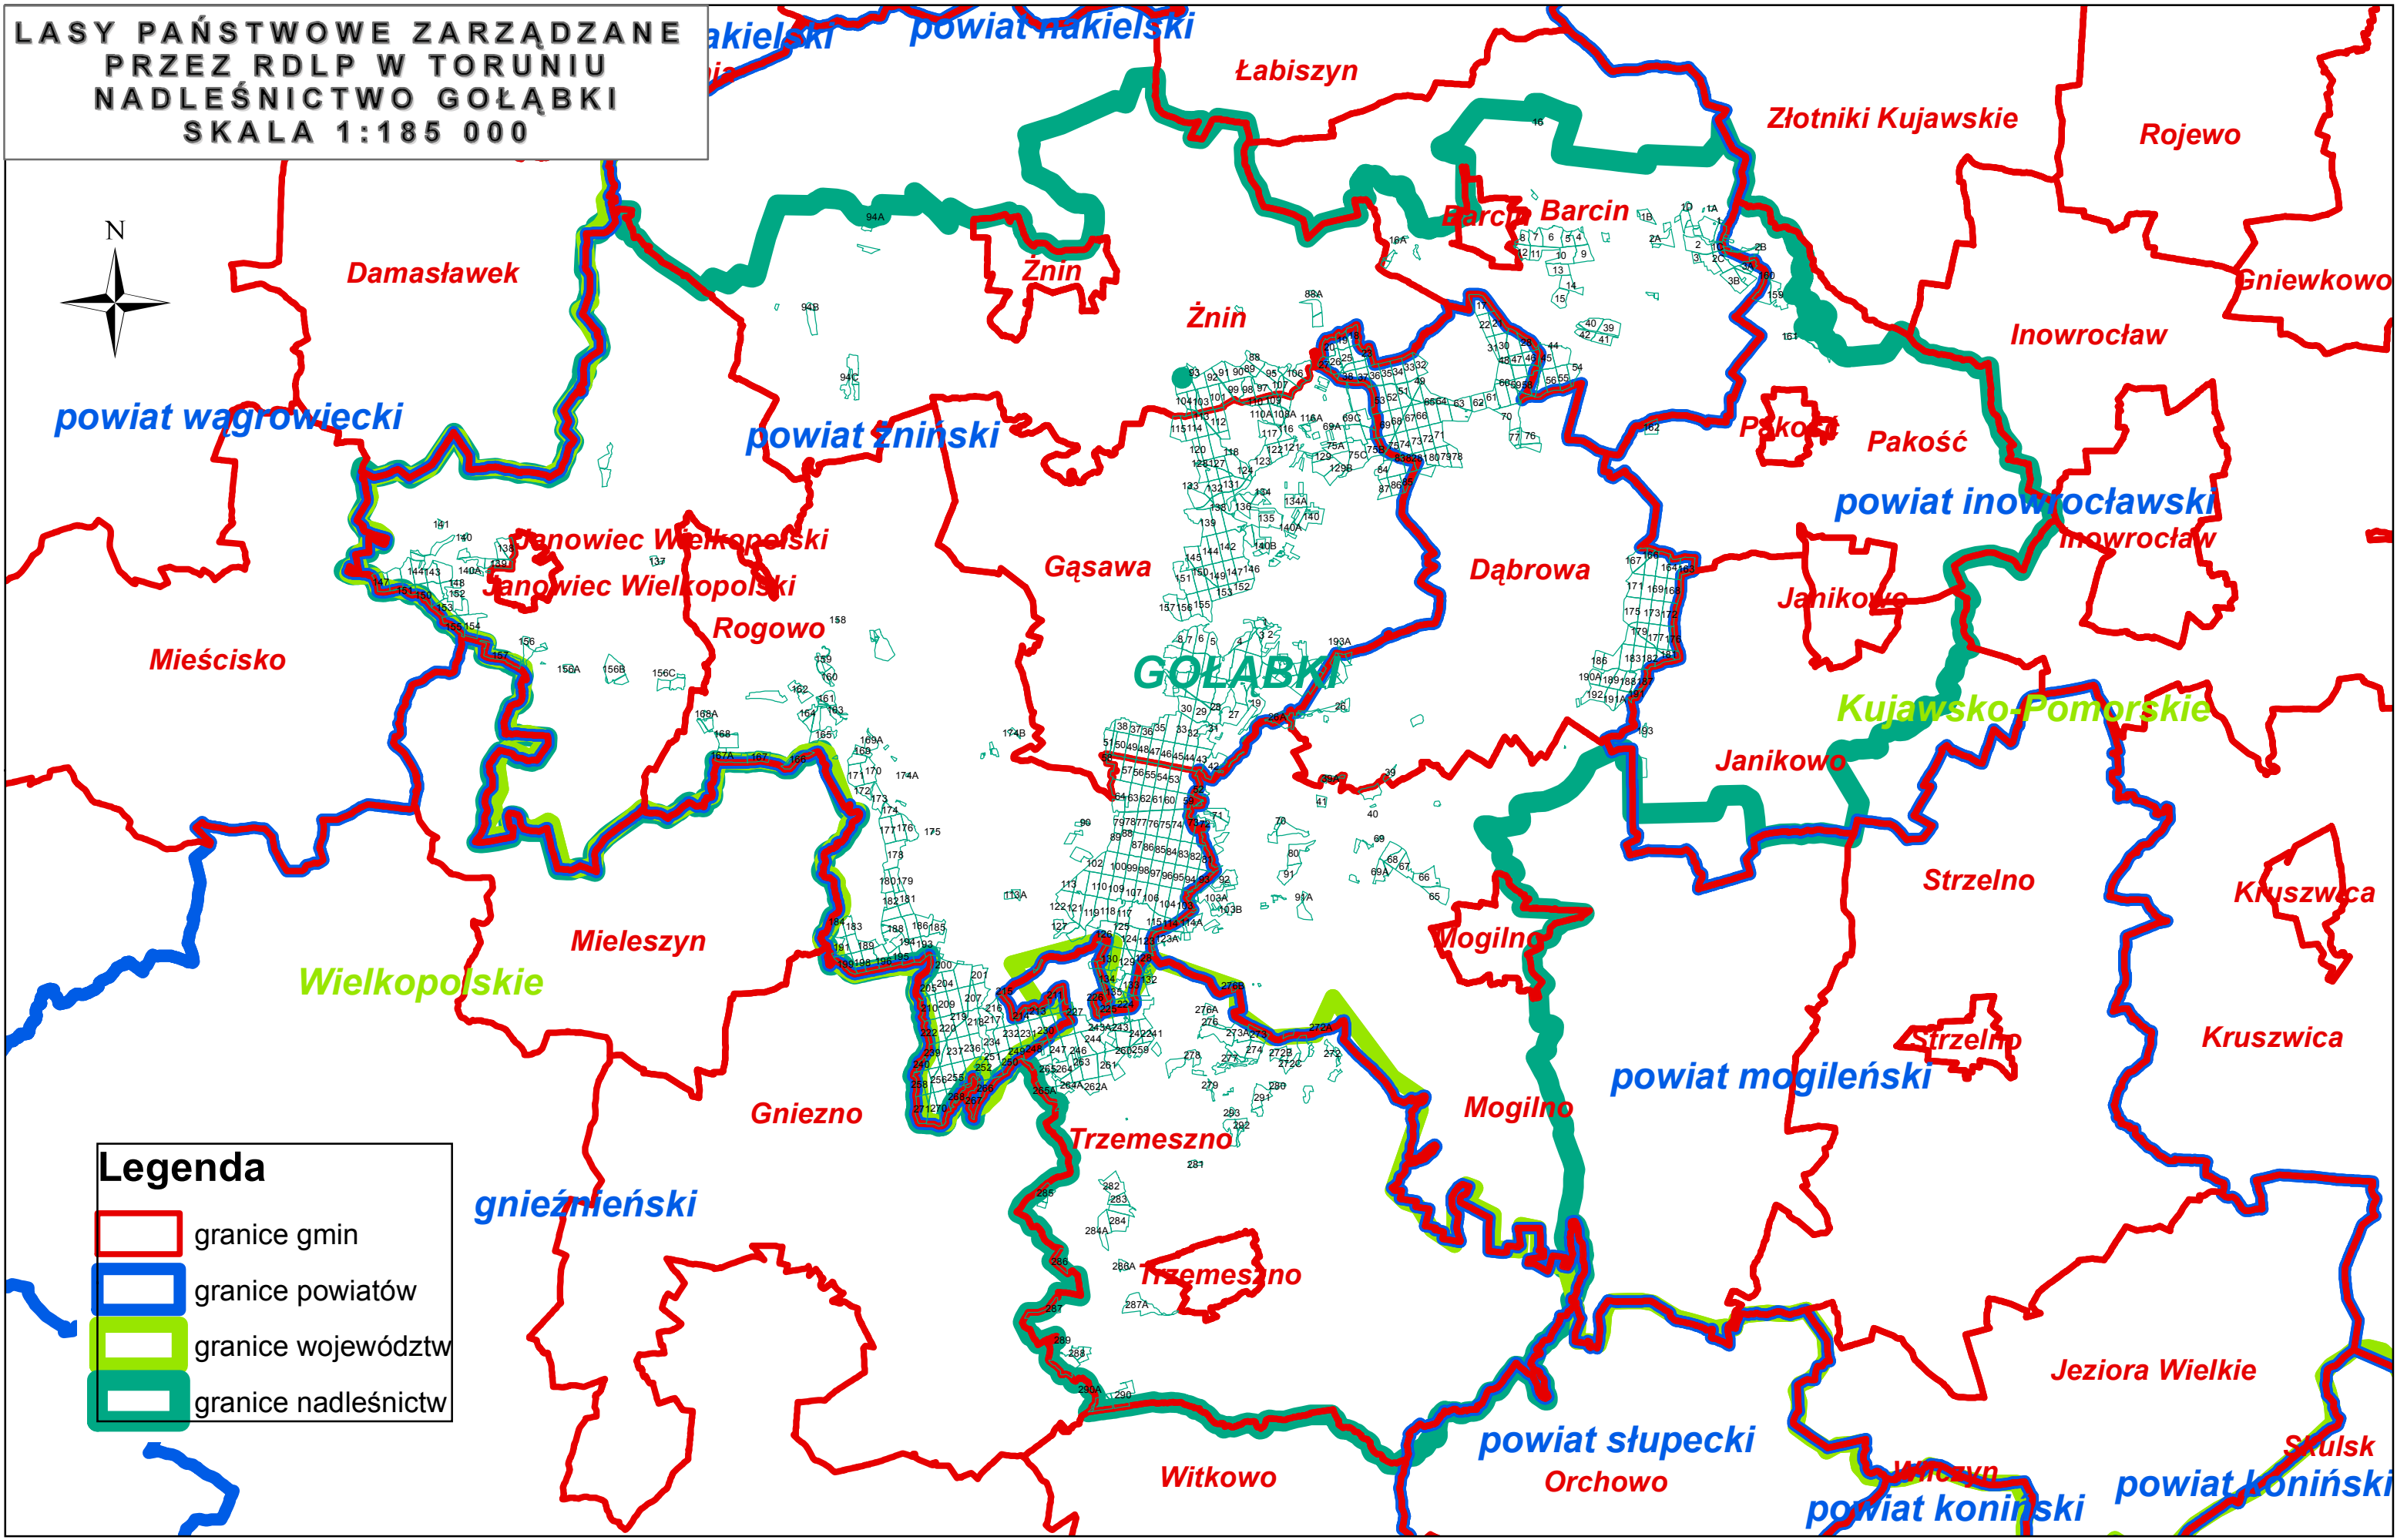

LASY PAŃSTWOWE ZARZĄDZANE  
PRZEZ RDLP W TORUNIU  
NADLEŚNICTWO GOŁĄBKİ  
SKALA 1:185 000

**Legenda**

- granice gmin
- granice powiatów
- granice województw
- granice nadleśnictw