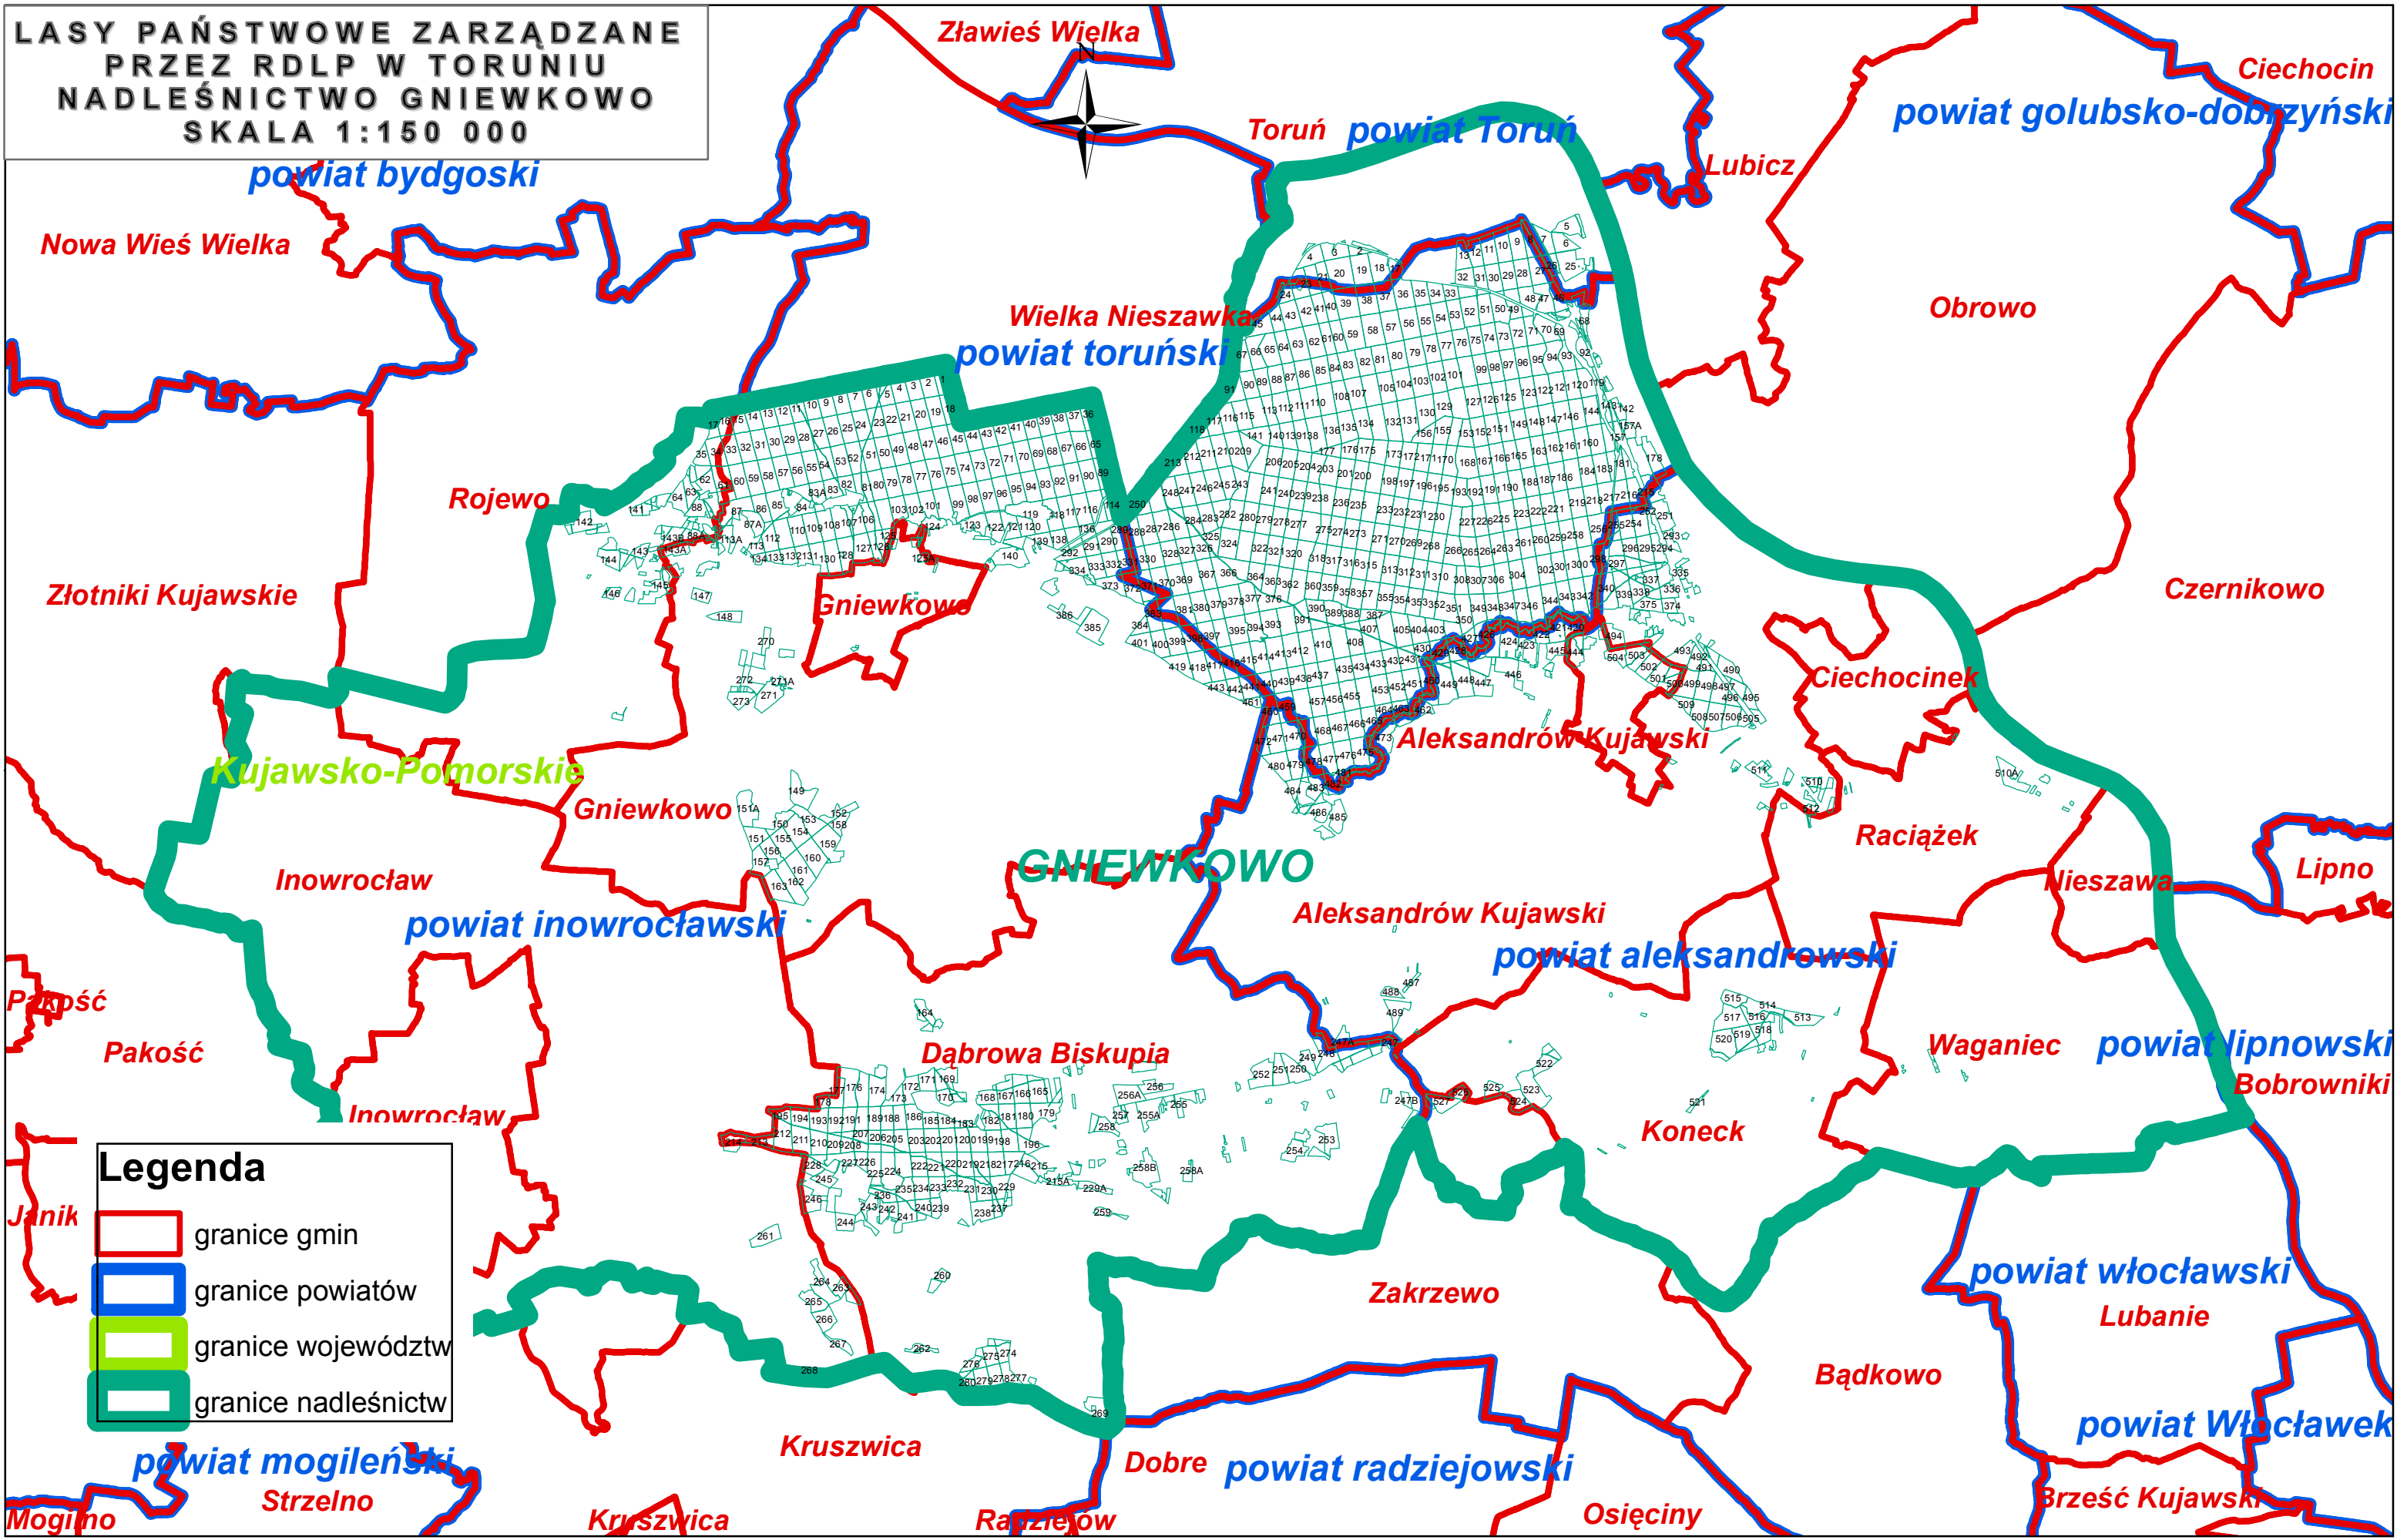

LASY PAŃSTWOWE ZARZĄDZANE
PRZEZ RDLP W TORUNIU
NADLEŚNICTWO GNIEWKOWO
SKALA 1:150 000

Legenda

- granicę gmin
- granicę powiatów
- granicę województw
- granicę nadleśnictw