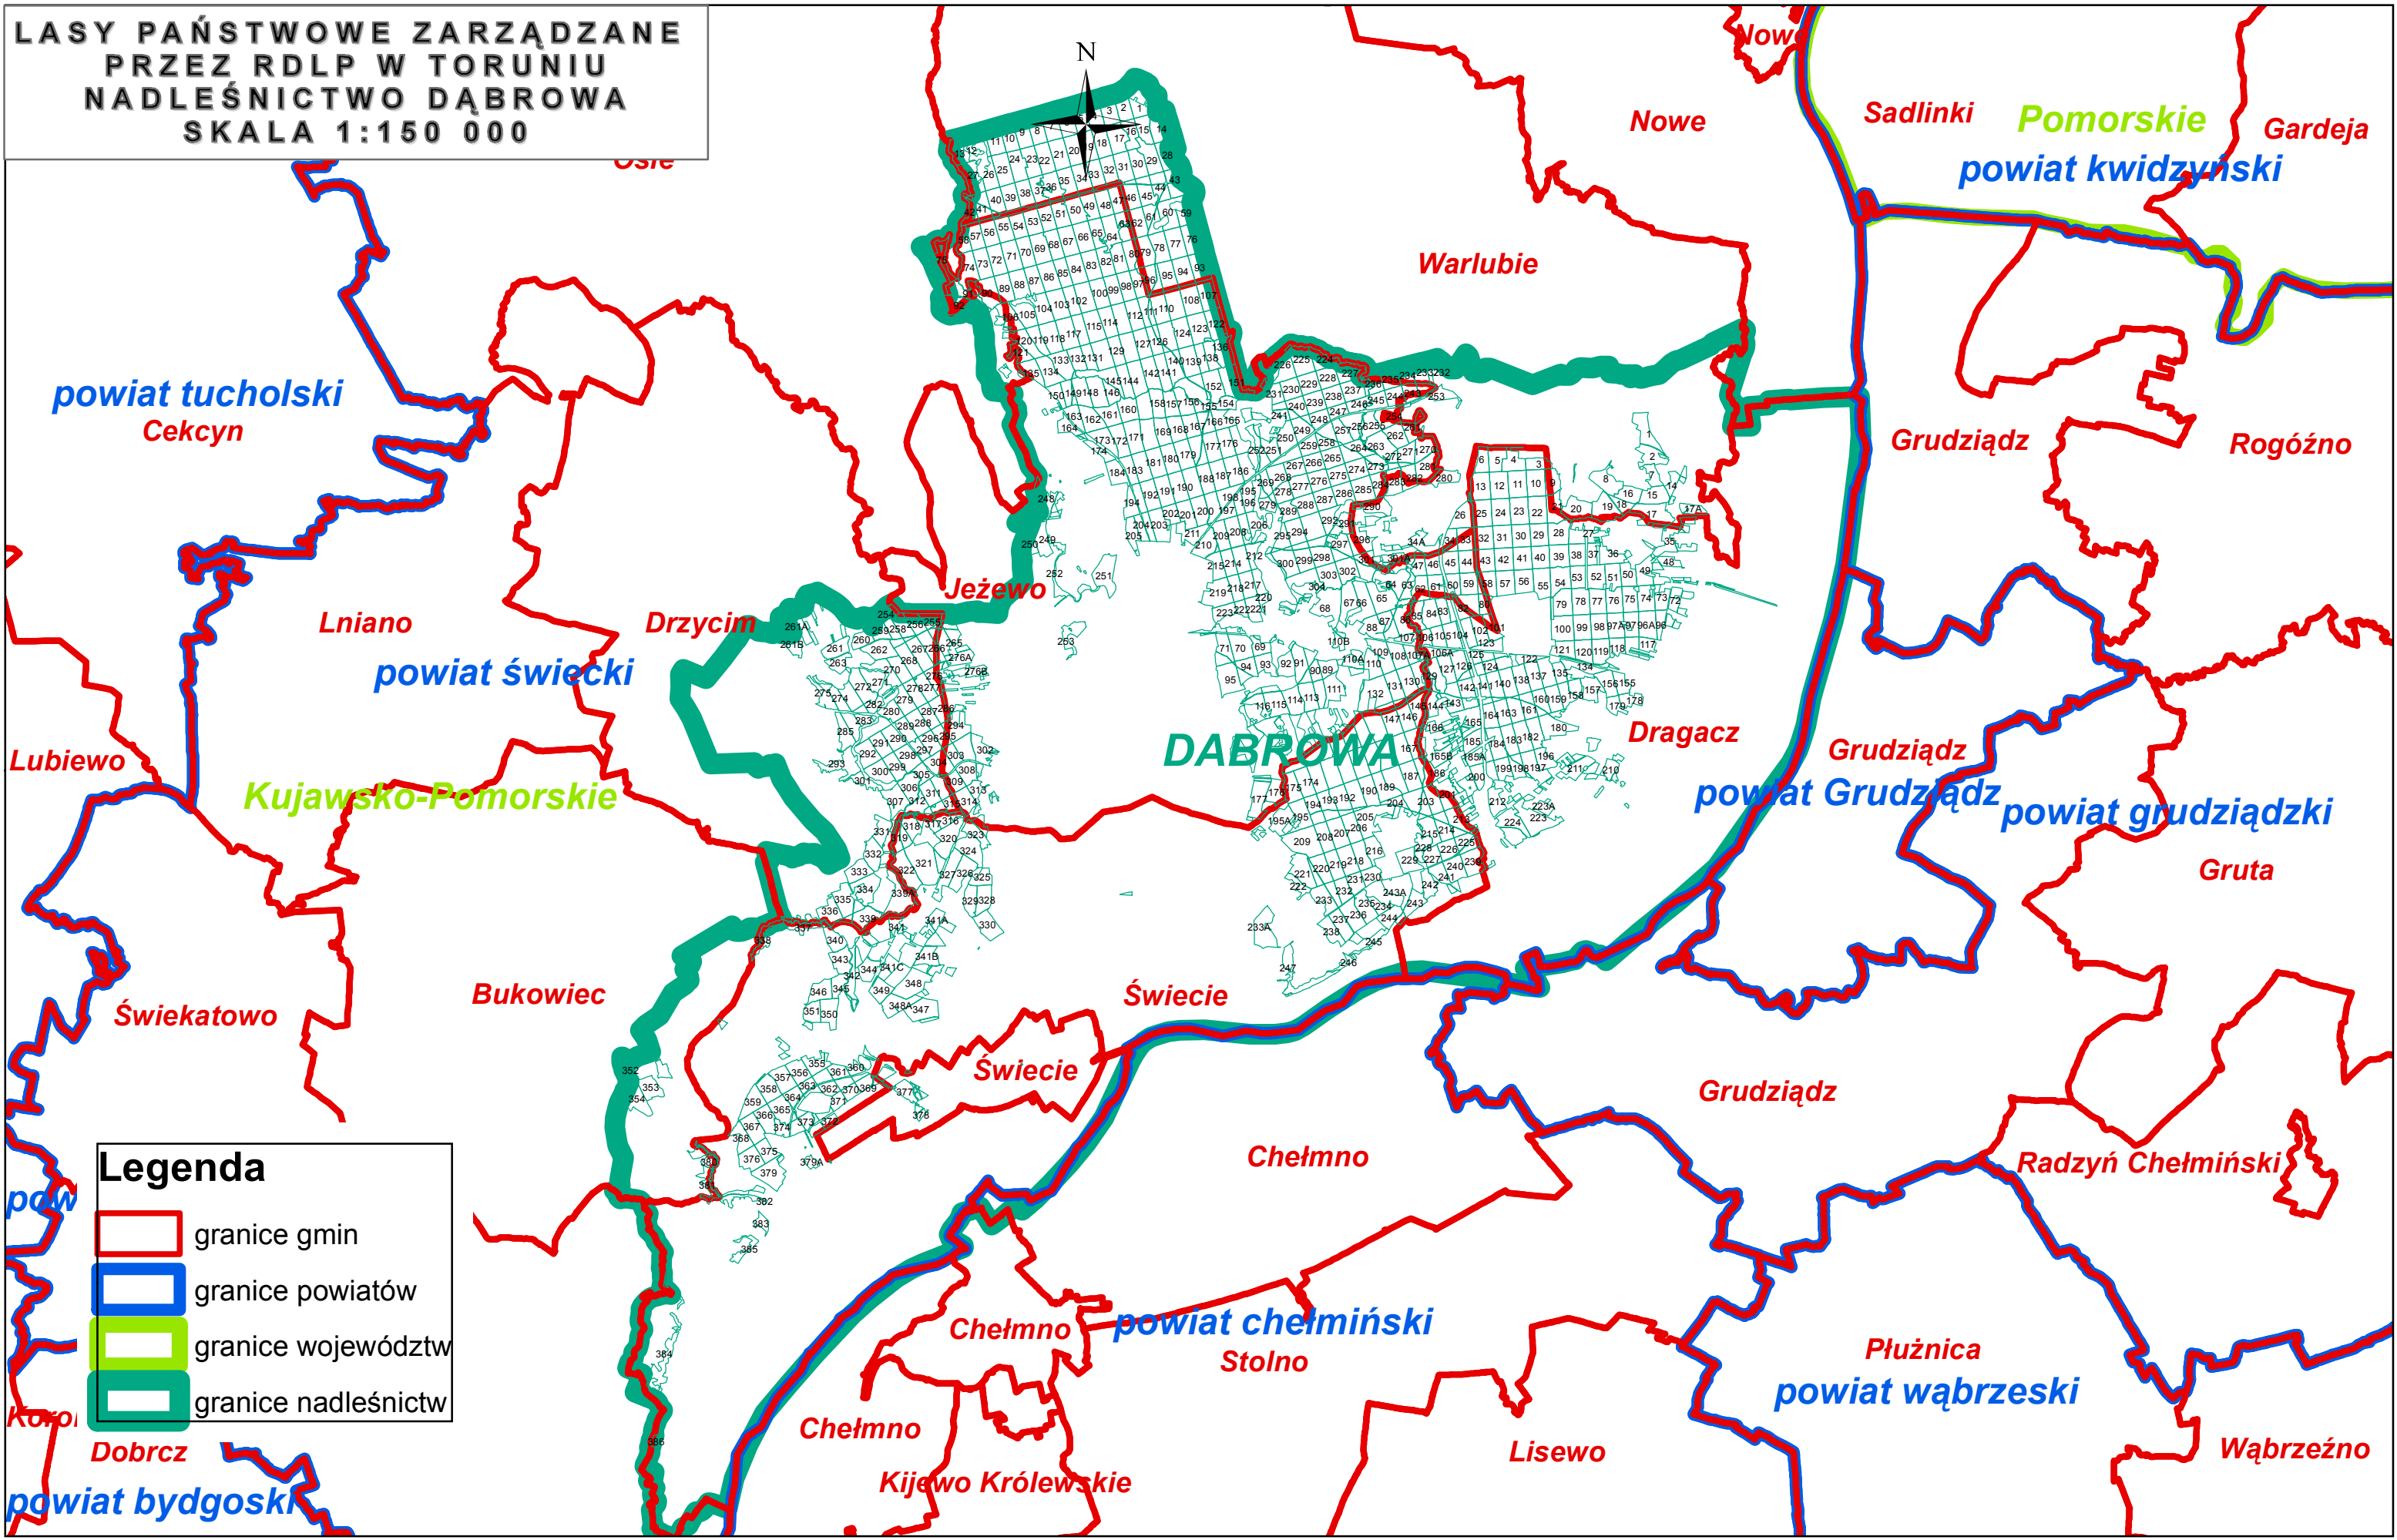

LASY PAŃSTWOWE ZARZĄDZANE  
PRZEZ RDLP W TORUNIU  
NADLEŚNICTWO DĄBROWA  
SKALA 1:150 000

**Legenda**

- granice gmin
- granice powiatów
- granice województw
- granice nadleśnictw