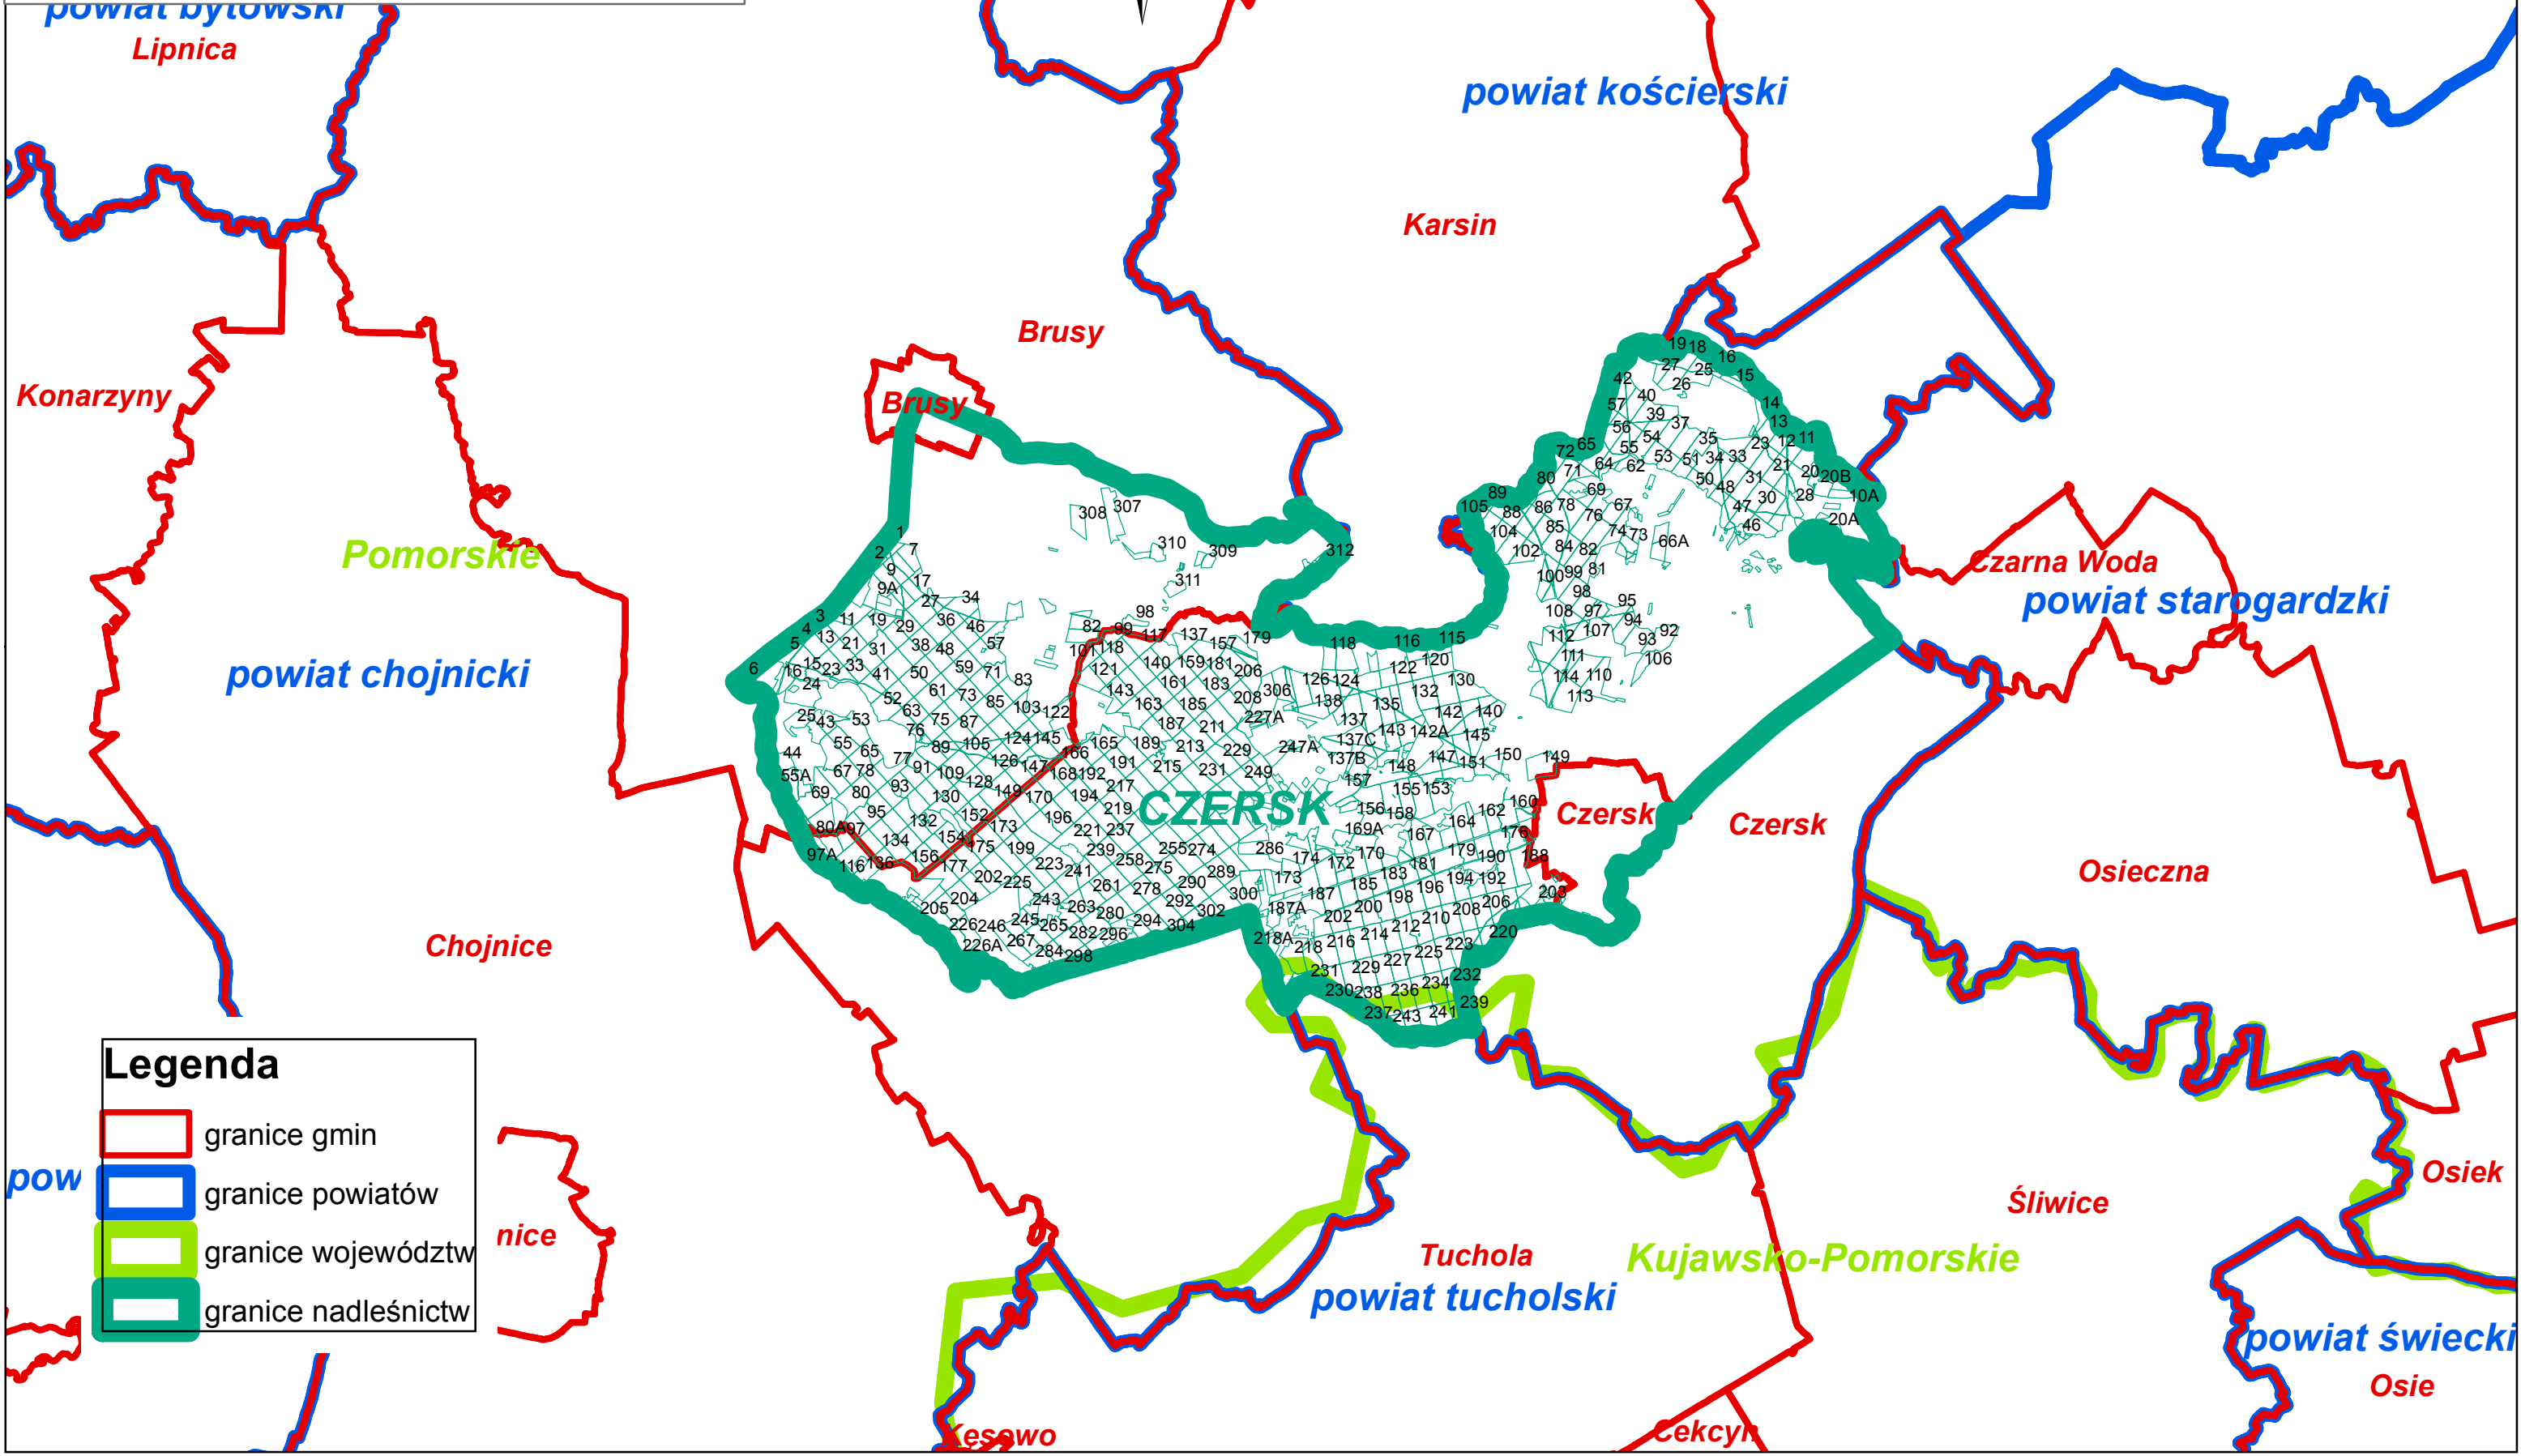

LASY PAŃSTWOWE ZARZĄDZANE
PRZEZ RDLP W TORUNIU
NADLEŚNICTWO CZERSK
SKALA 1:150 000

Legenda

- granicz gmin
- granicz powiatów
- granicz województw
- granicz nadleśnictw