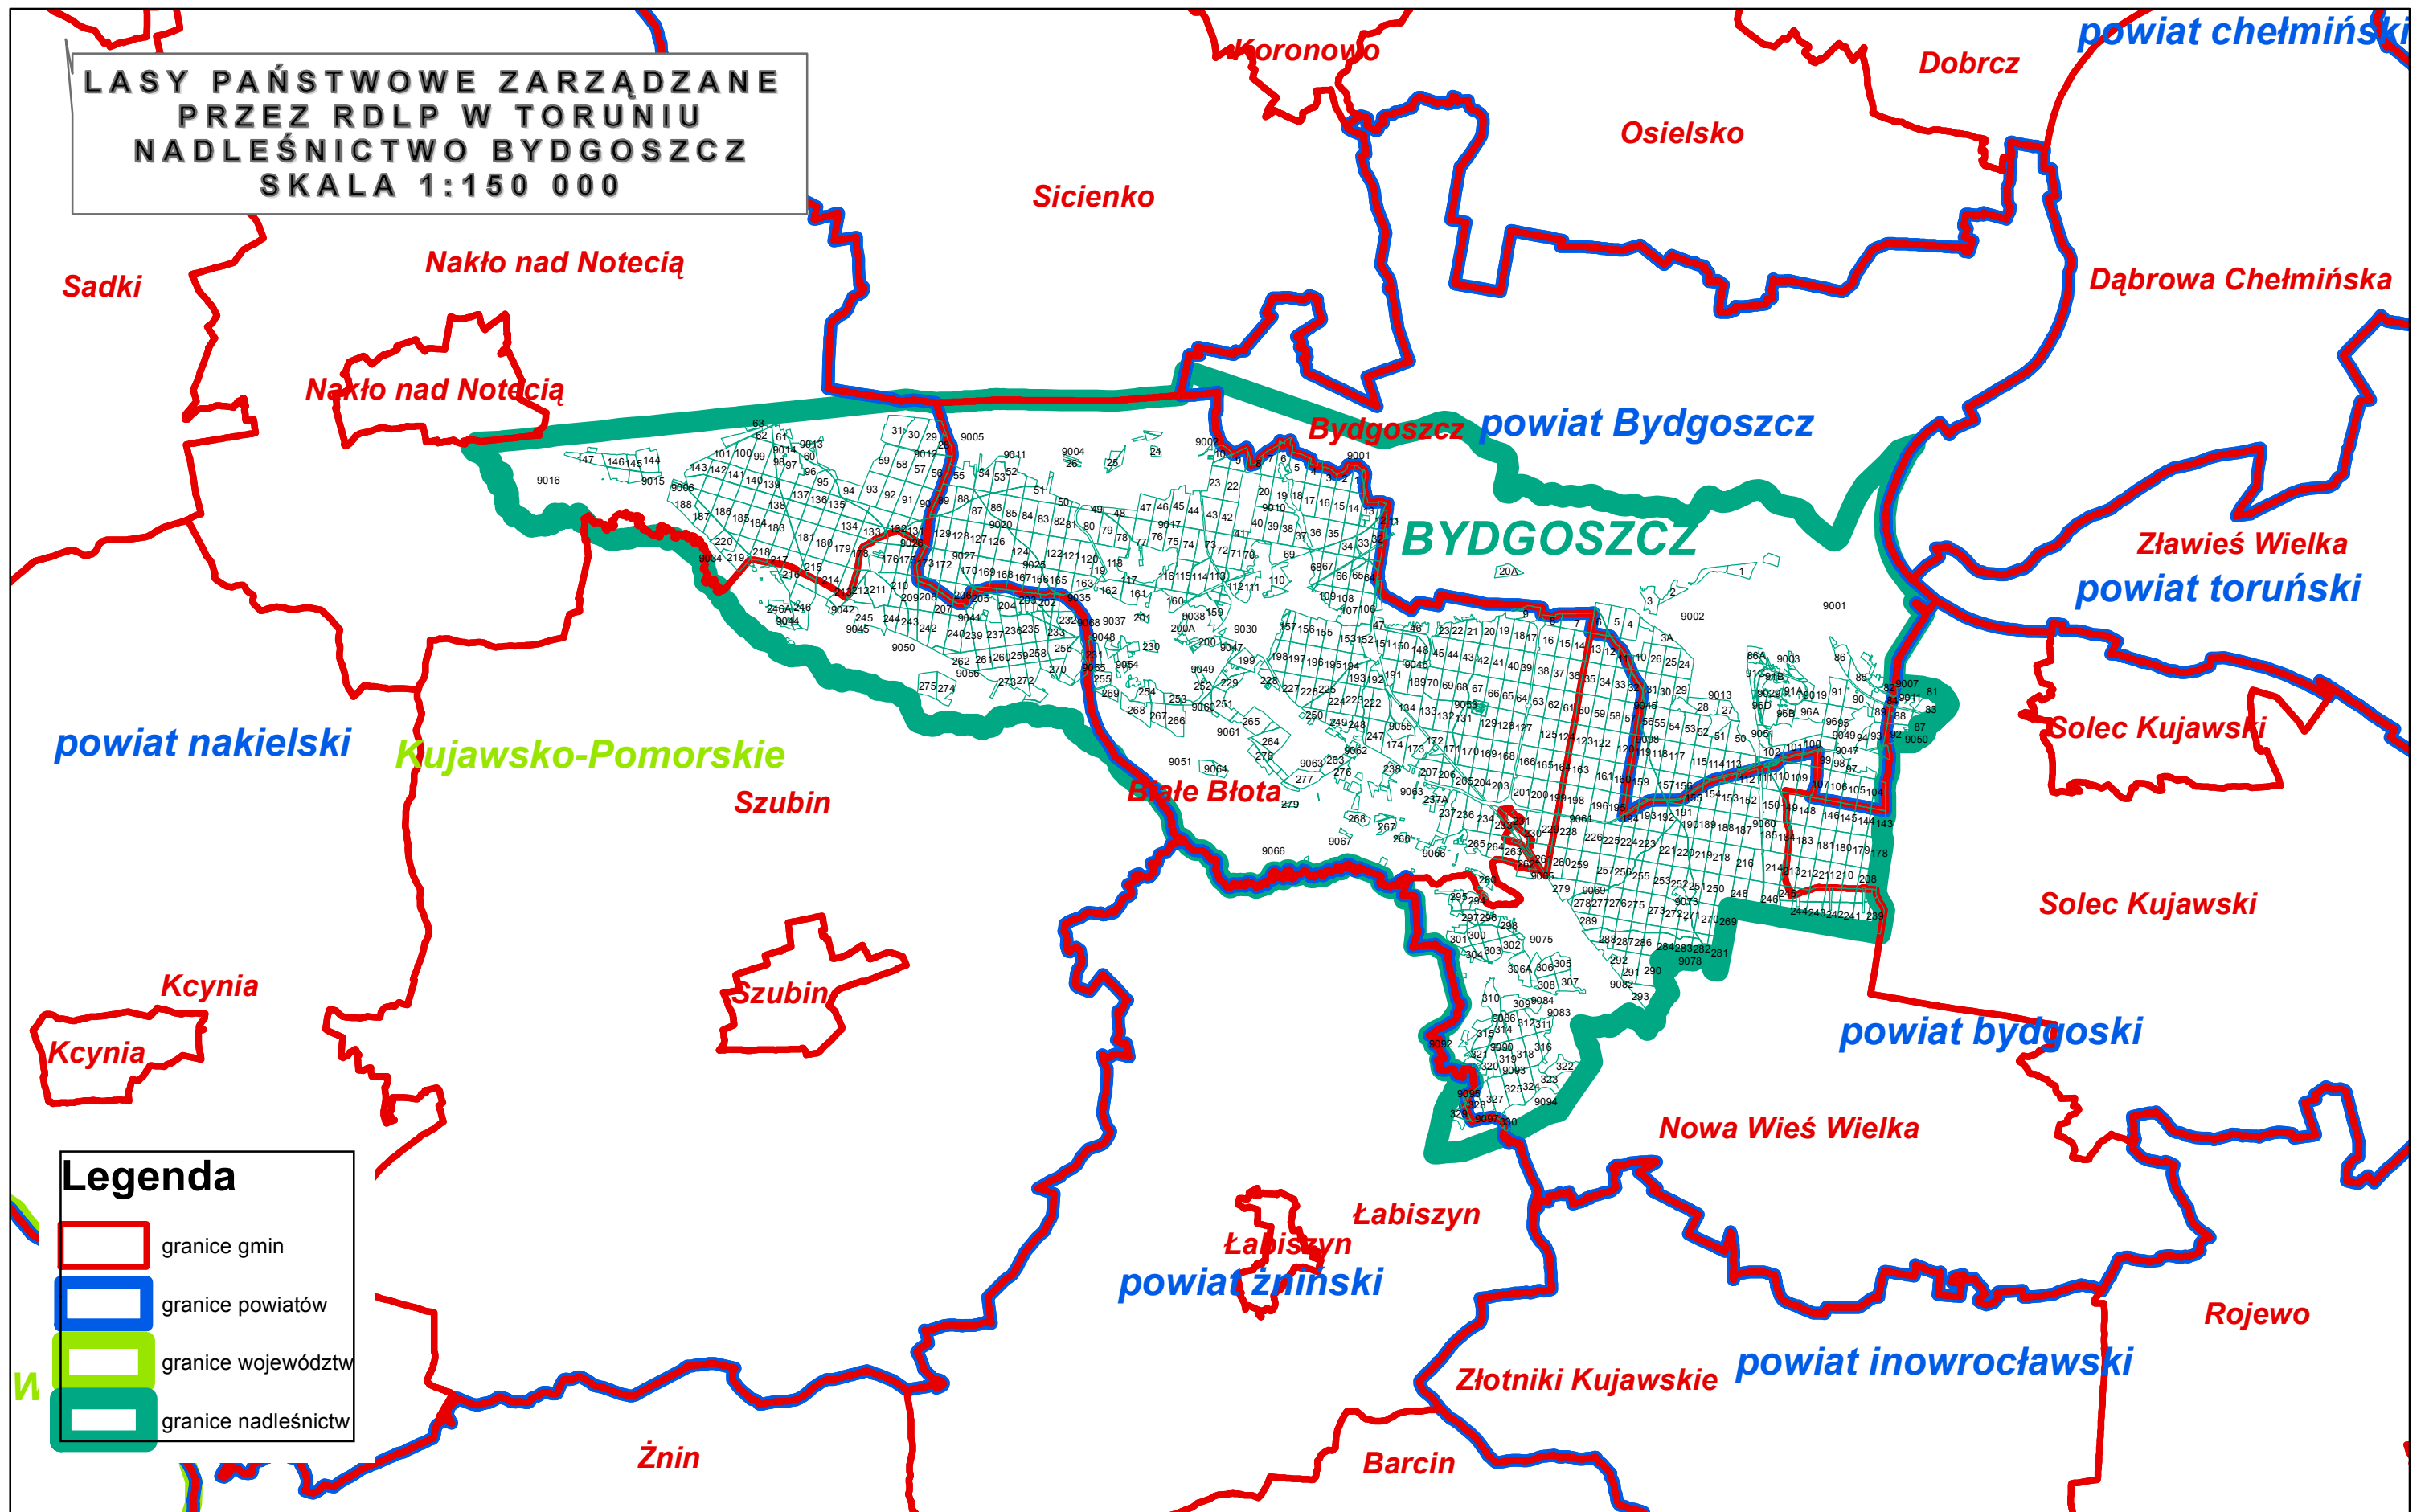

LASY PAŃSTWOWE ZARZĄDZANE
PRZEZ RDLP W TORUNIU
NADLEŚNICTWO BYDGOSZCZ
SKALA 1:150 000

Legenda

- granicz gmin
- granicz powiatów
- granicz województw
- granicz nadleśnictw