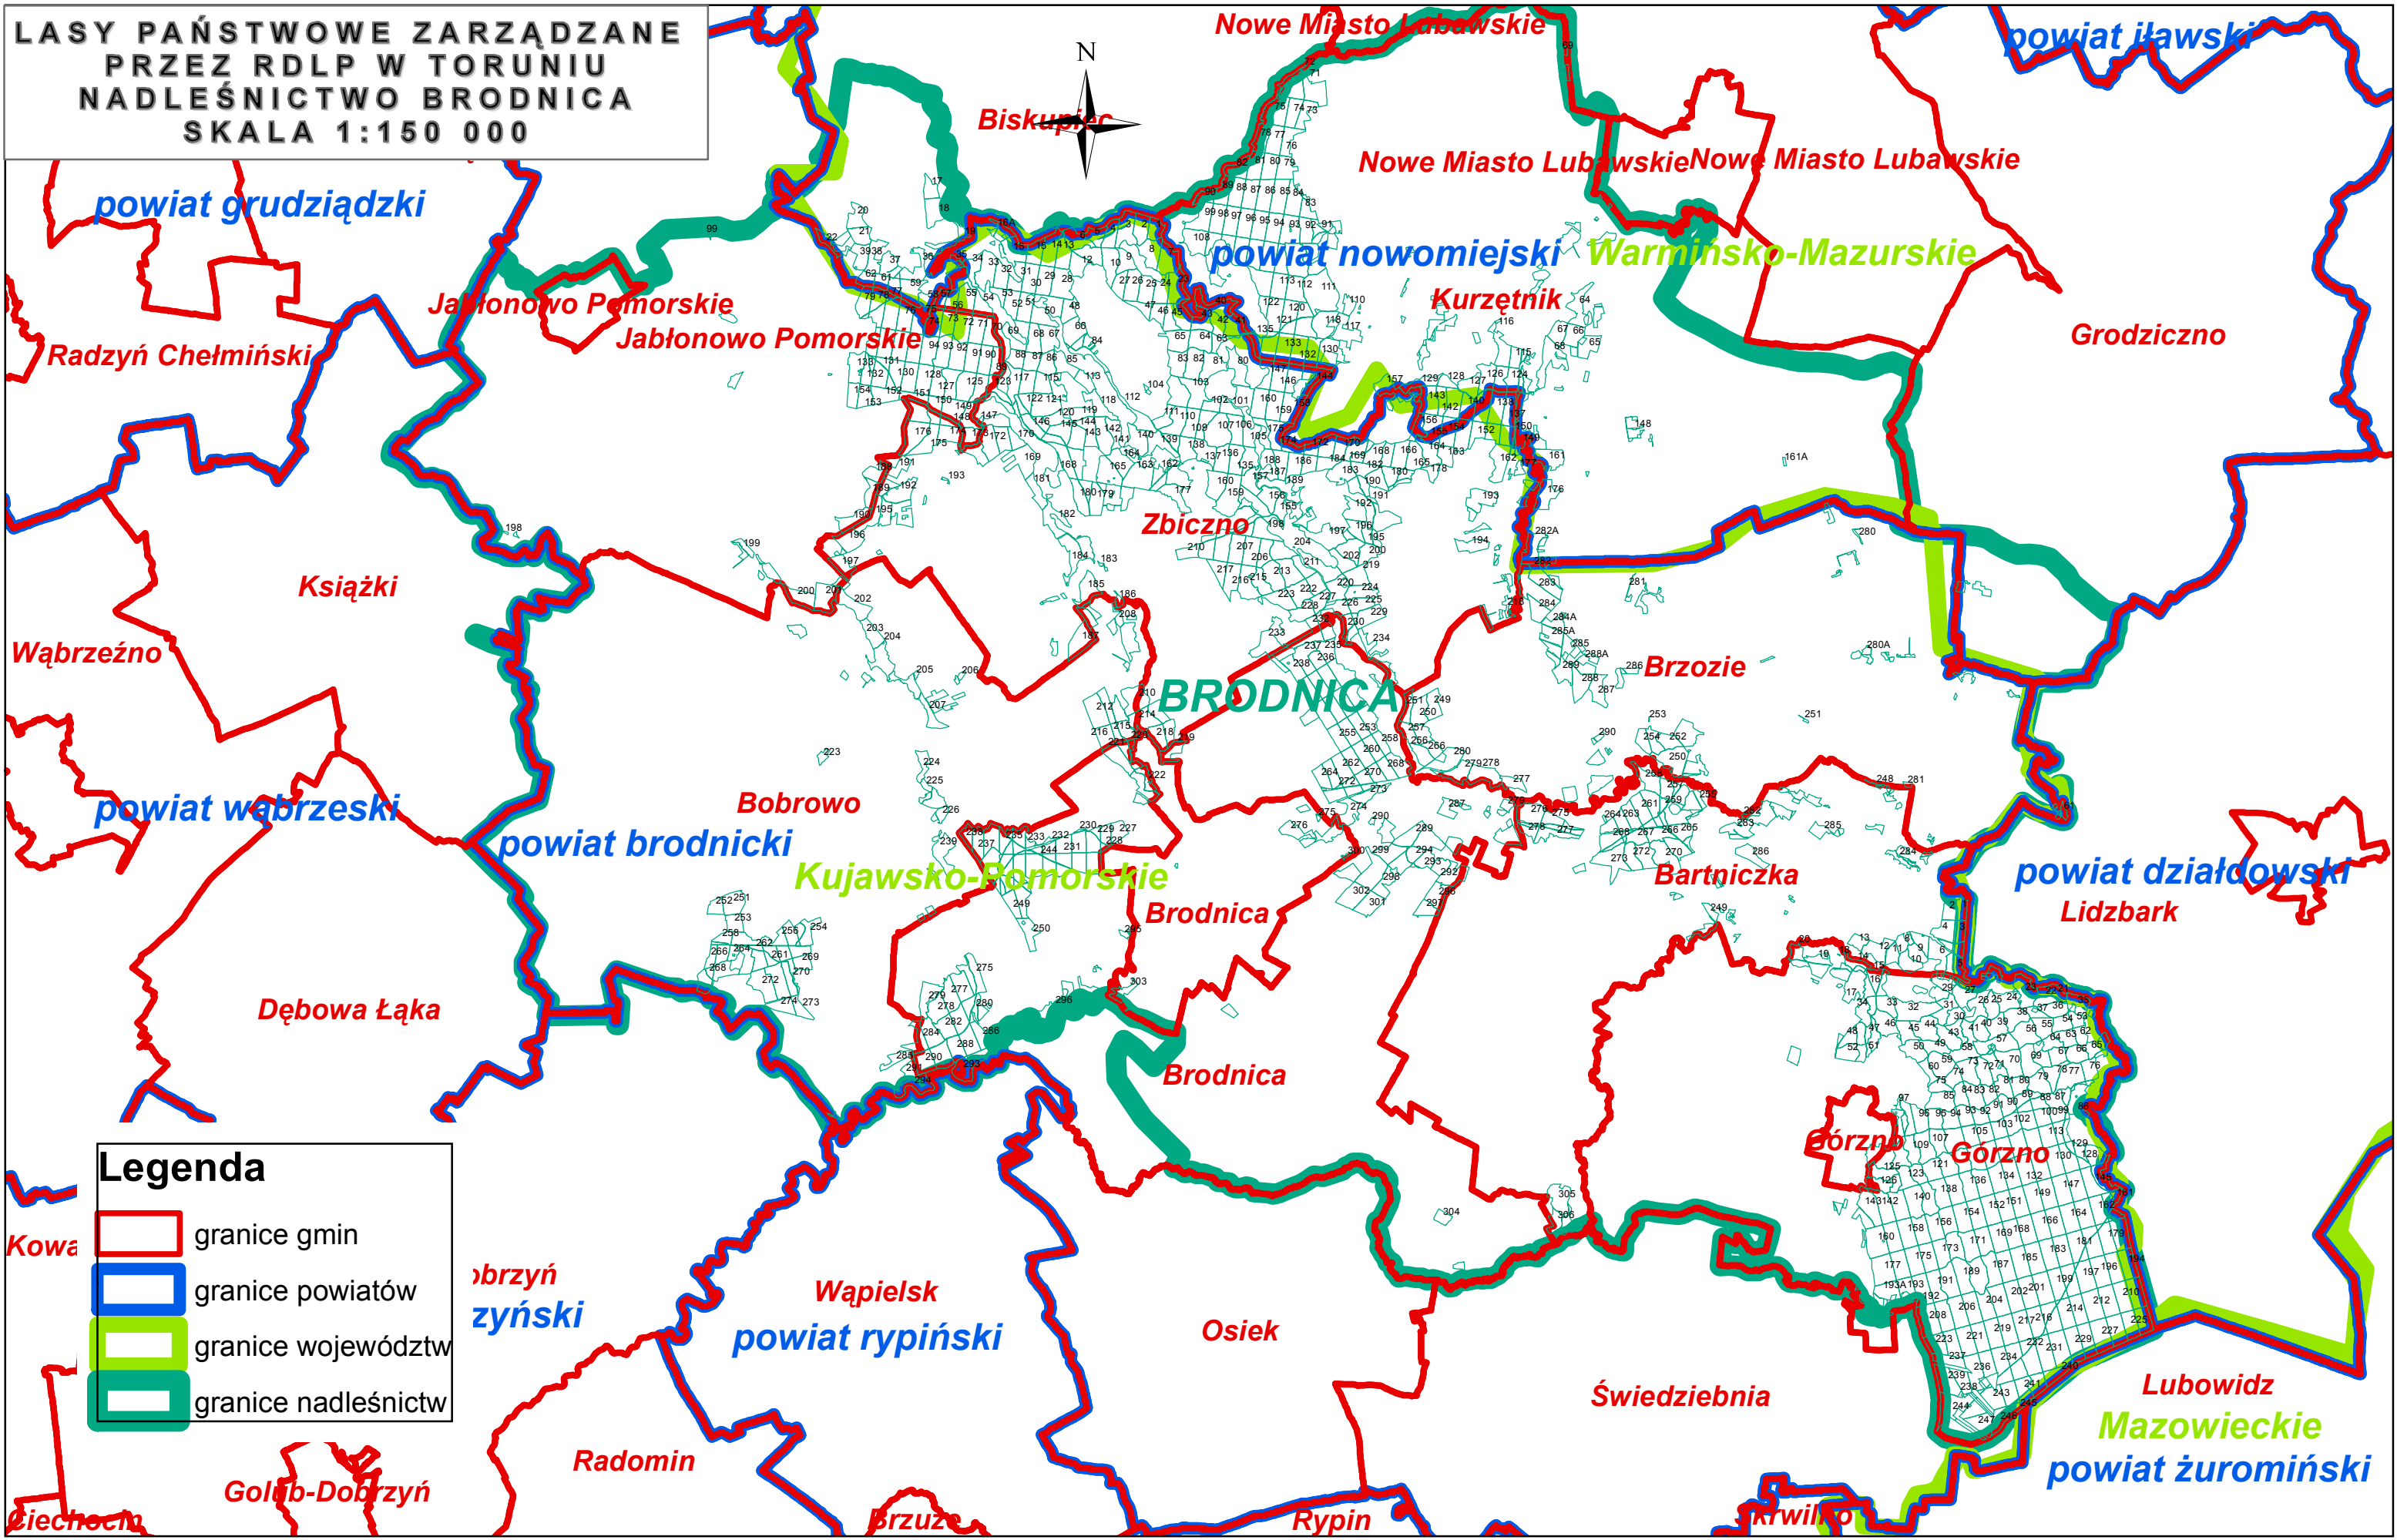

LASY PAŃSTWOWE ZARZĄDZANE
PRZEZ RDLP W TORUNIU
NADLEŚNICTWO BRODNICA
SKALA 1:150 000

Legenda

-  granice gmin
-  granice powiatów
-  granice województw
-  granice nadleśnictw