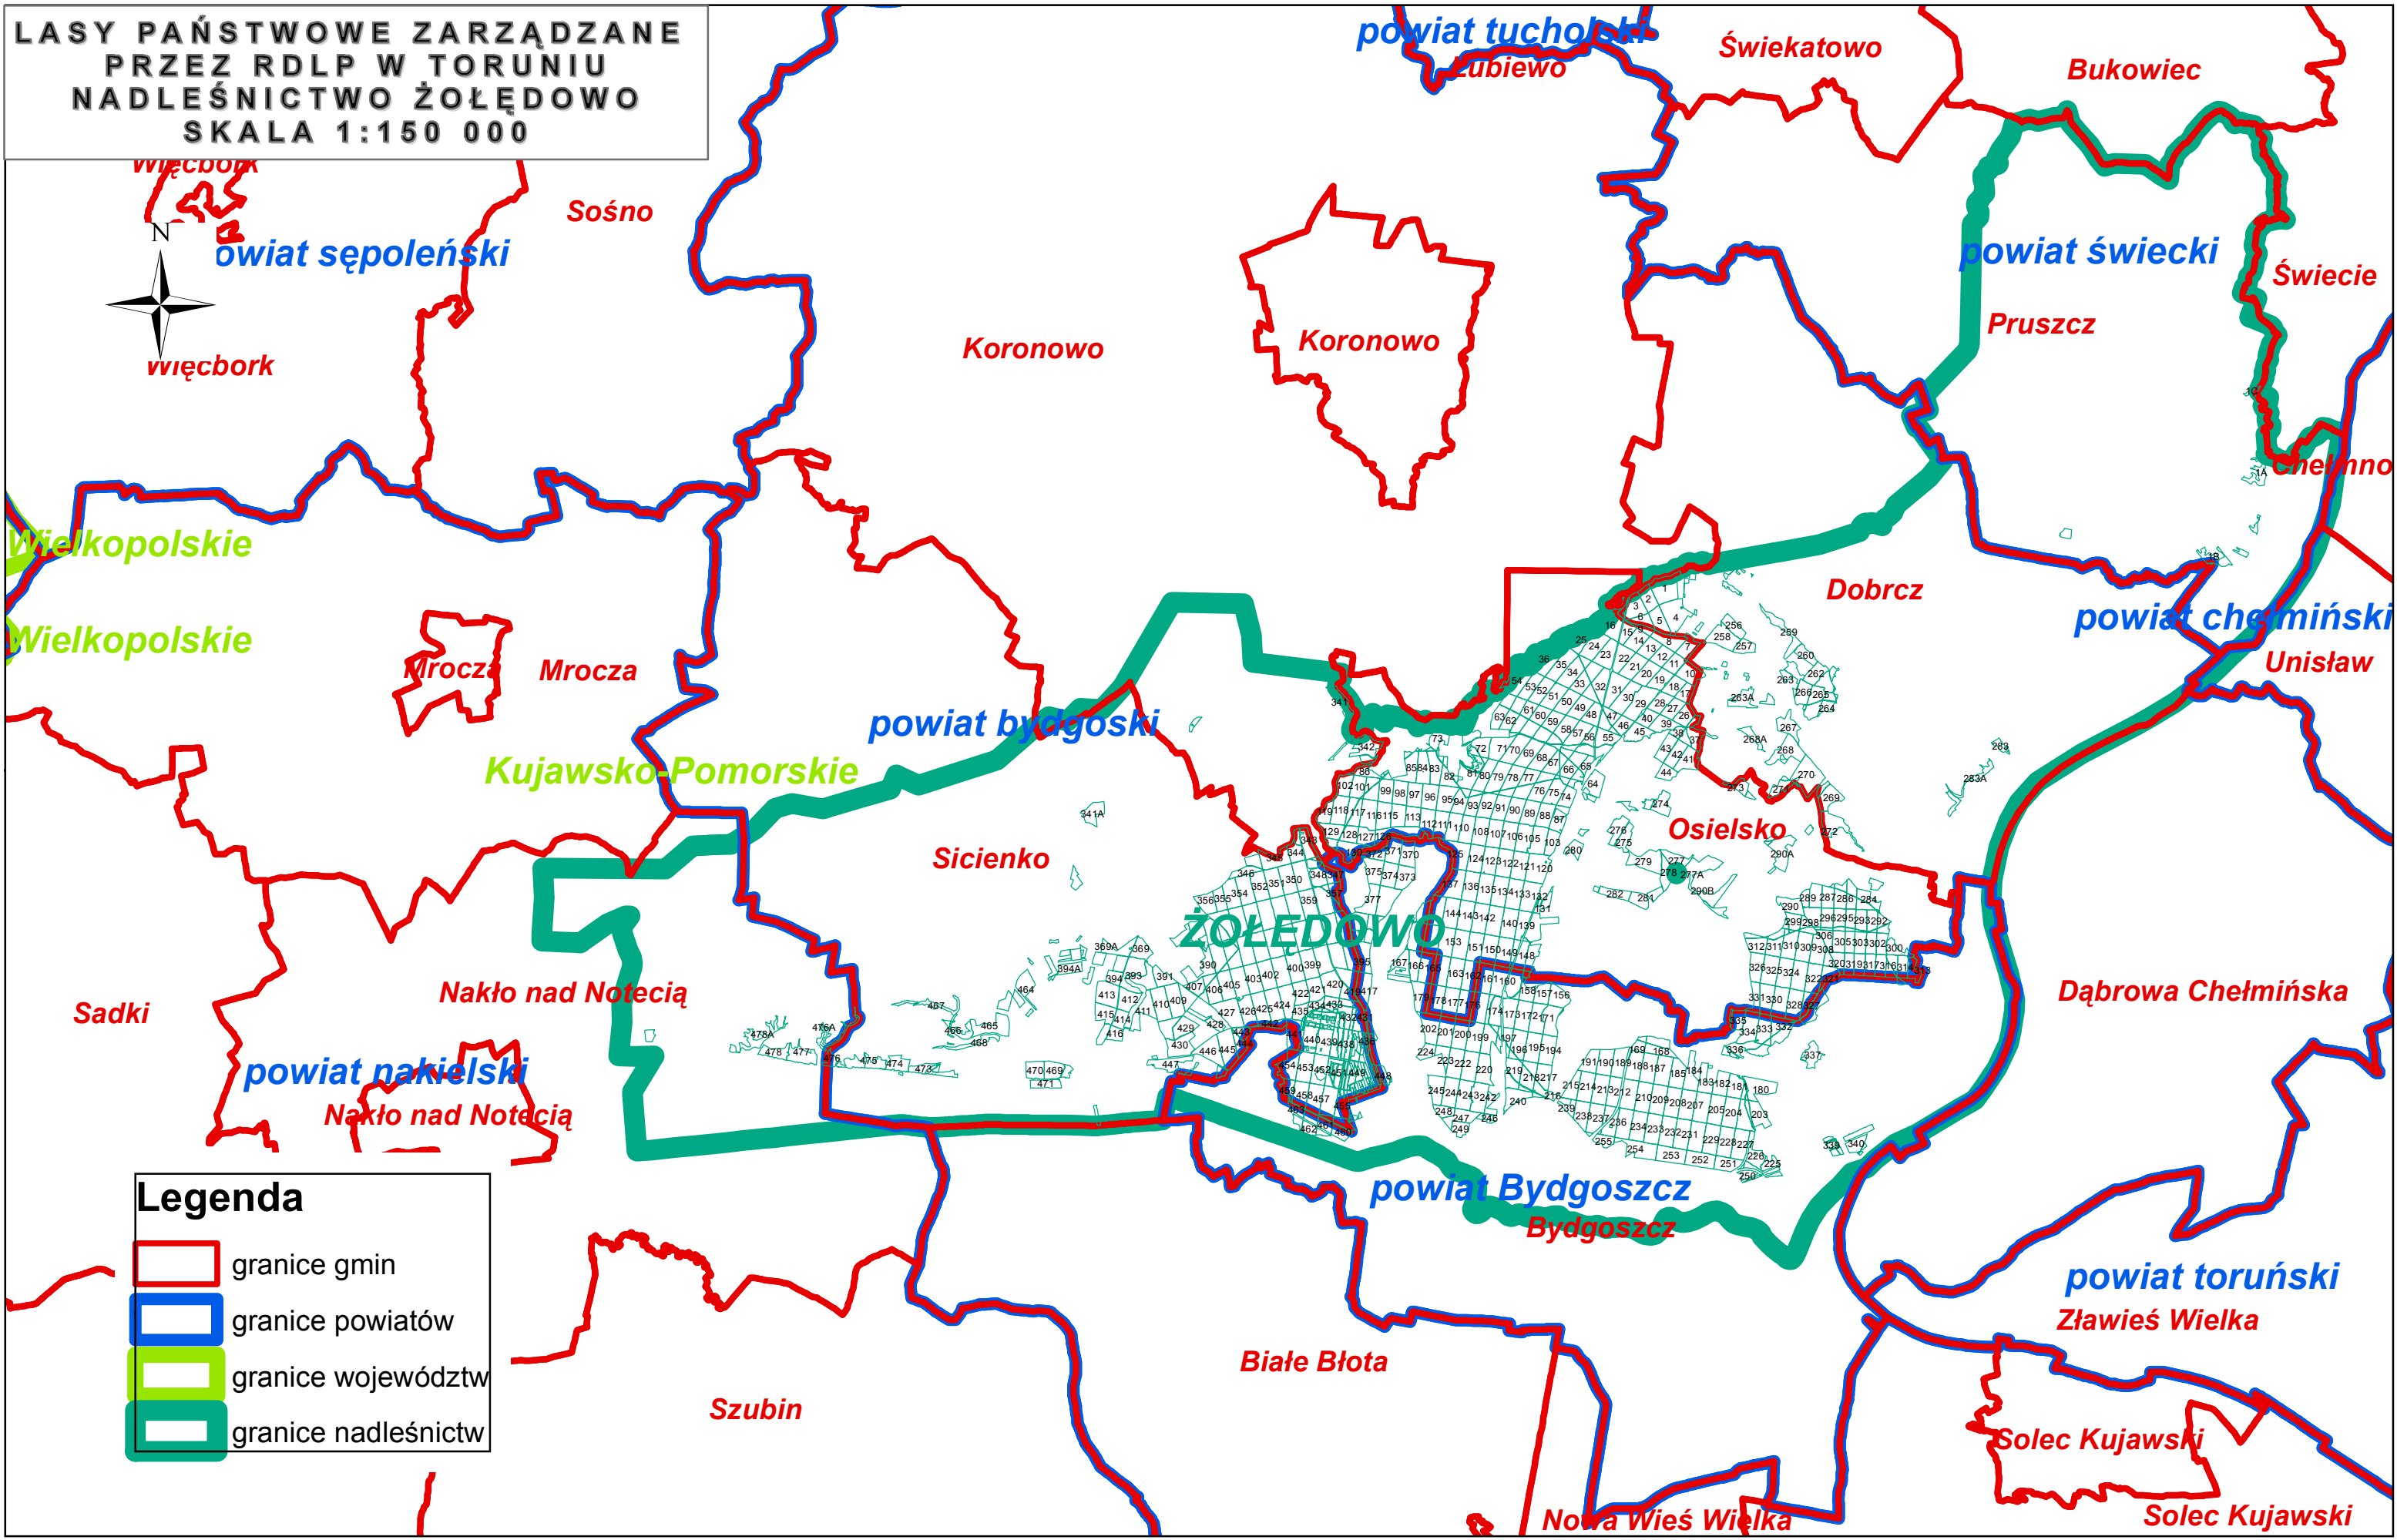

LASY PAŃSTWOWE ZARZĄDZANE
PRZEZ RDLP W TORUNIU
NADLEŚNICTWO ŻOŁĘDOWO
SKALA 1:150 000

Legenda

- granice gmin
- granice powiatów
- granice województw
- granice nadleśnictw